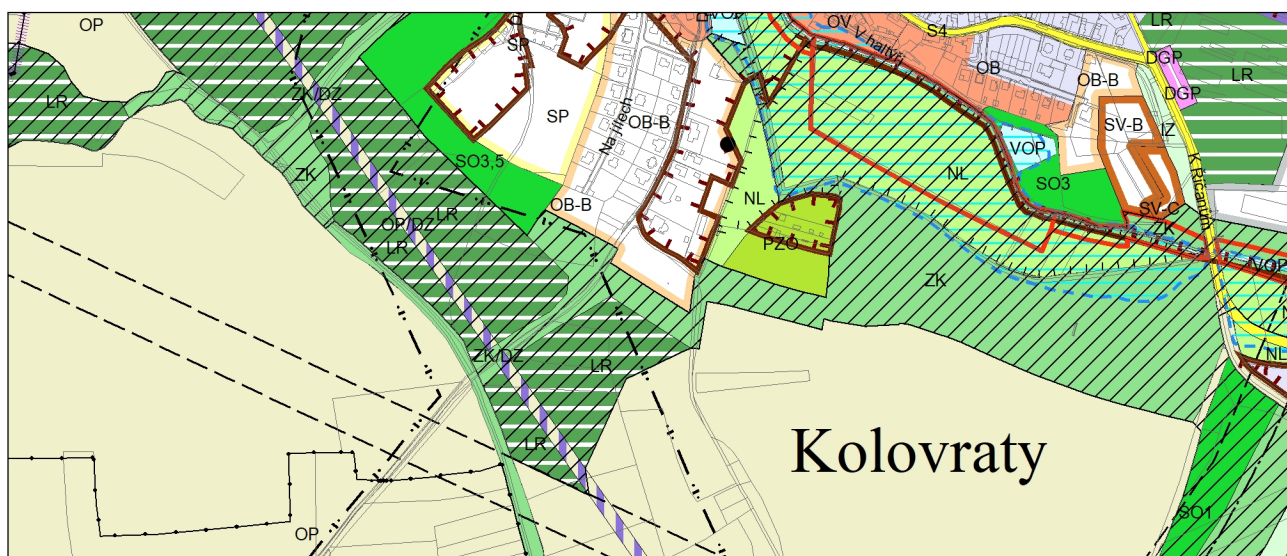

Výkres č. 31 – Podrobné členění ploch zeleně, platný stav k 1. 1. 2020

M 1 : 10 000

Promítnutí změny do výkresu č. 31 - Podrobné členění ploch zeleně, platný stav k 1. 1. 2020

M 1 : 10 000