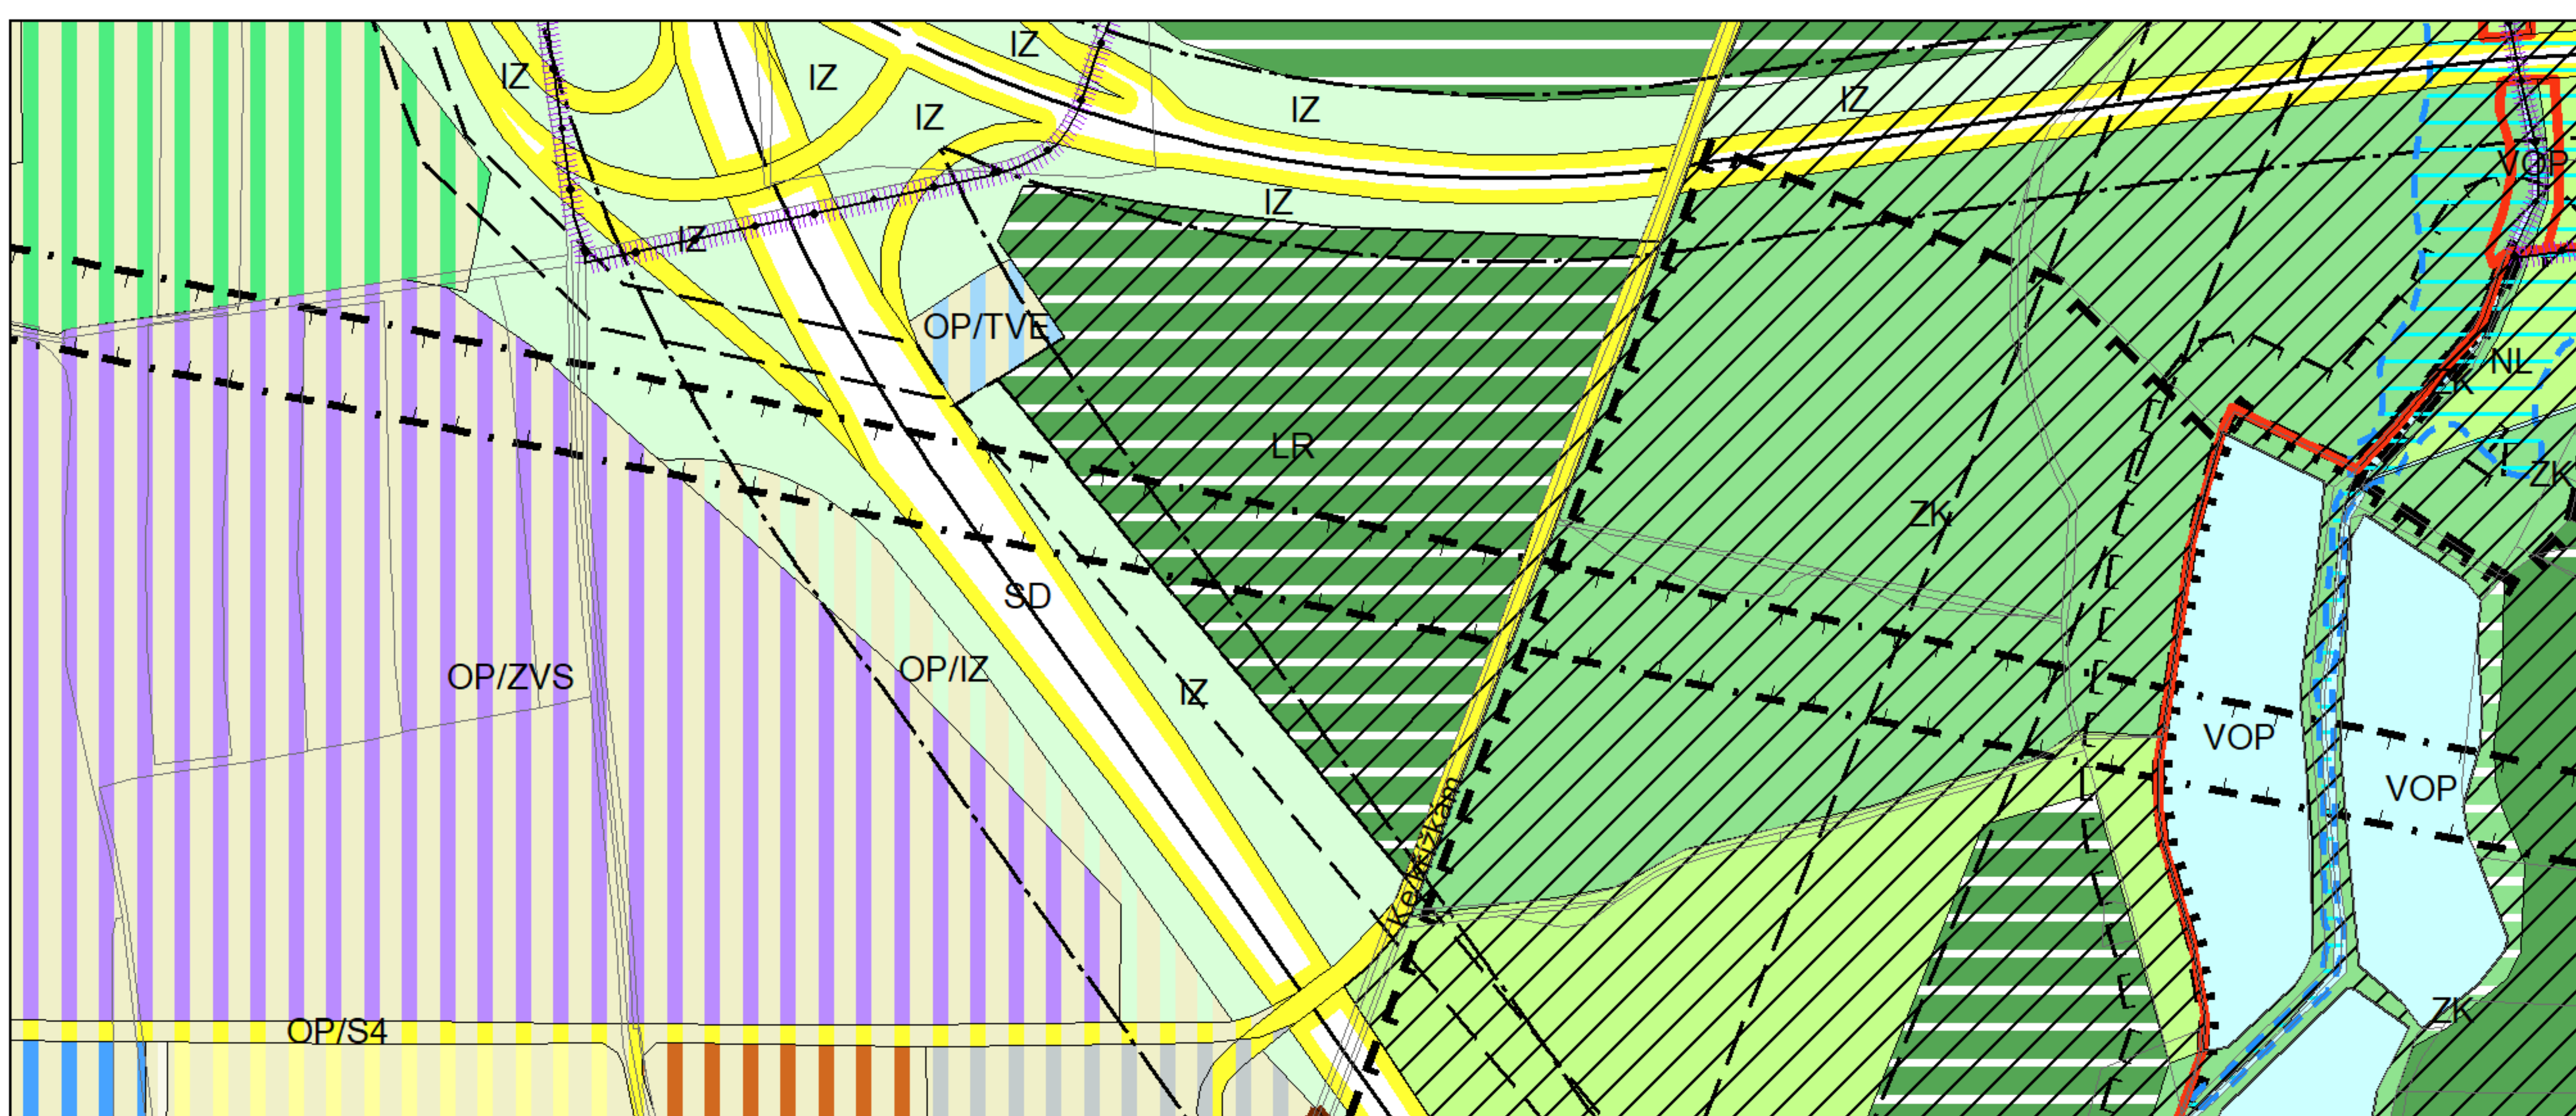

Výkres č. 31 – Podrobné členění ploch zeleně, platný stav k 1. 1. 2020

M 1 : 10 000

Promítnutí změny do výkresu č. 31 - Podrobné členění ploch zeleně, platný stav k 1. 1. 2020

M 1 : 10 000