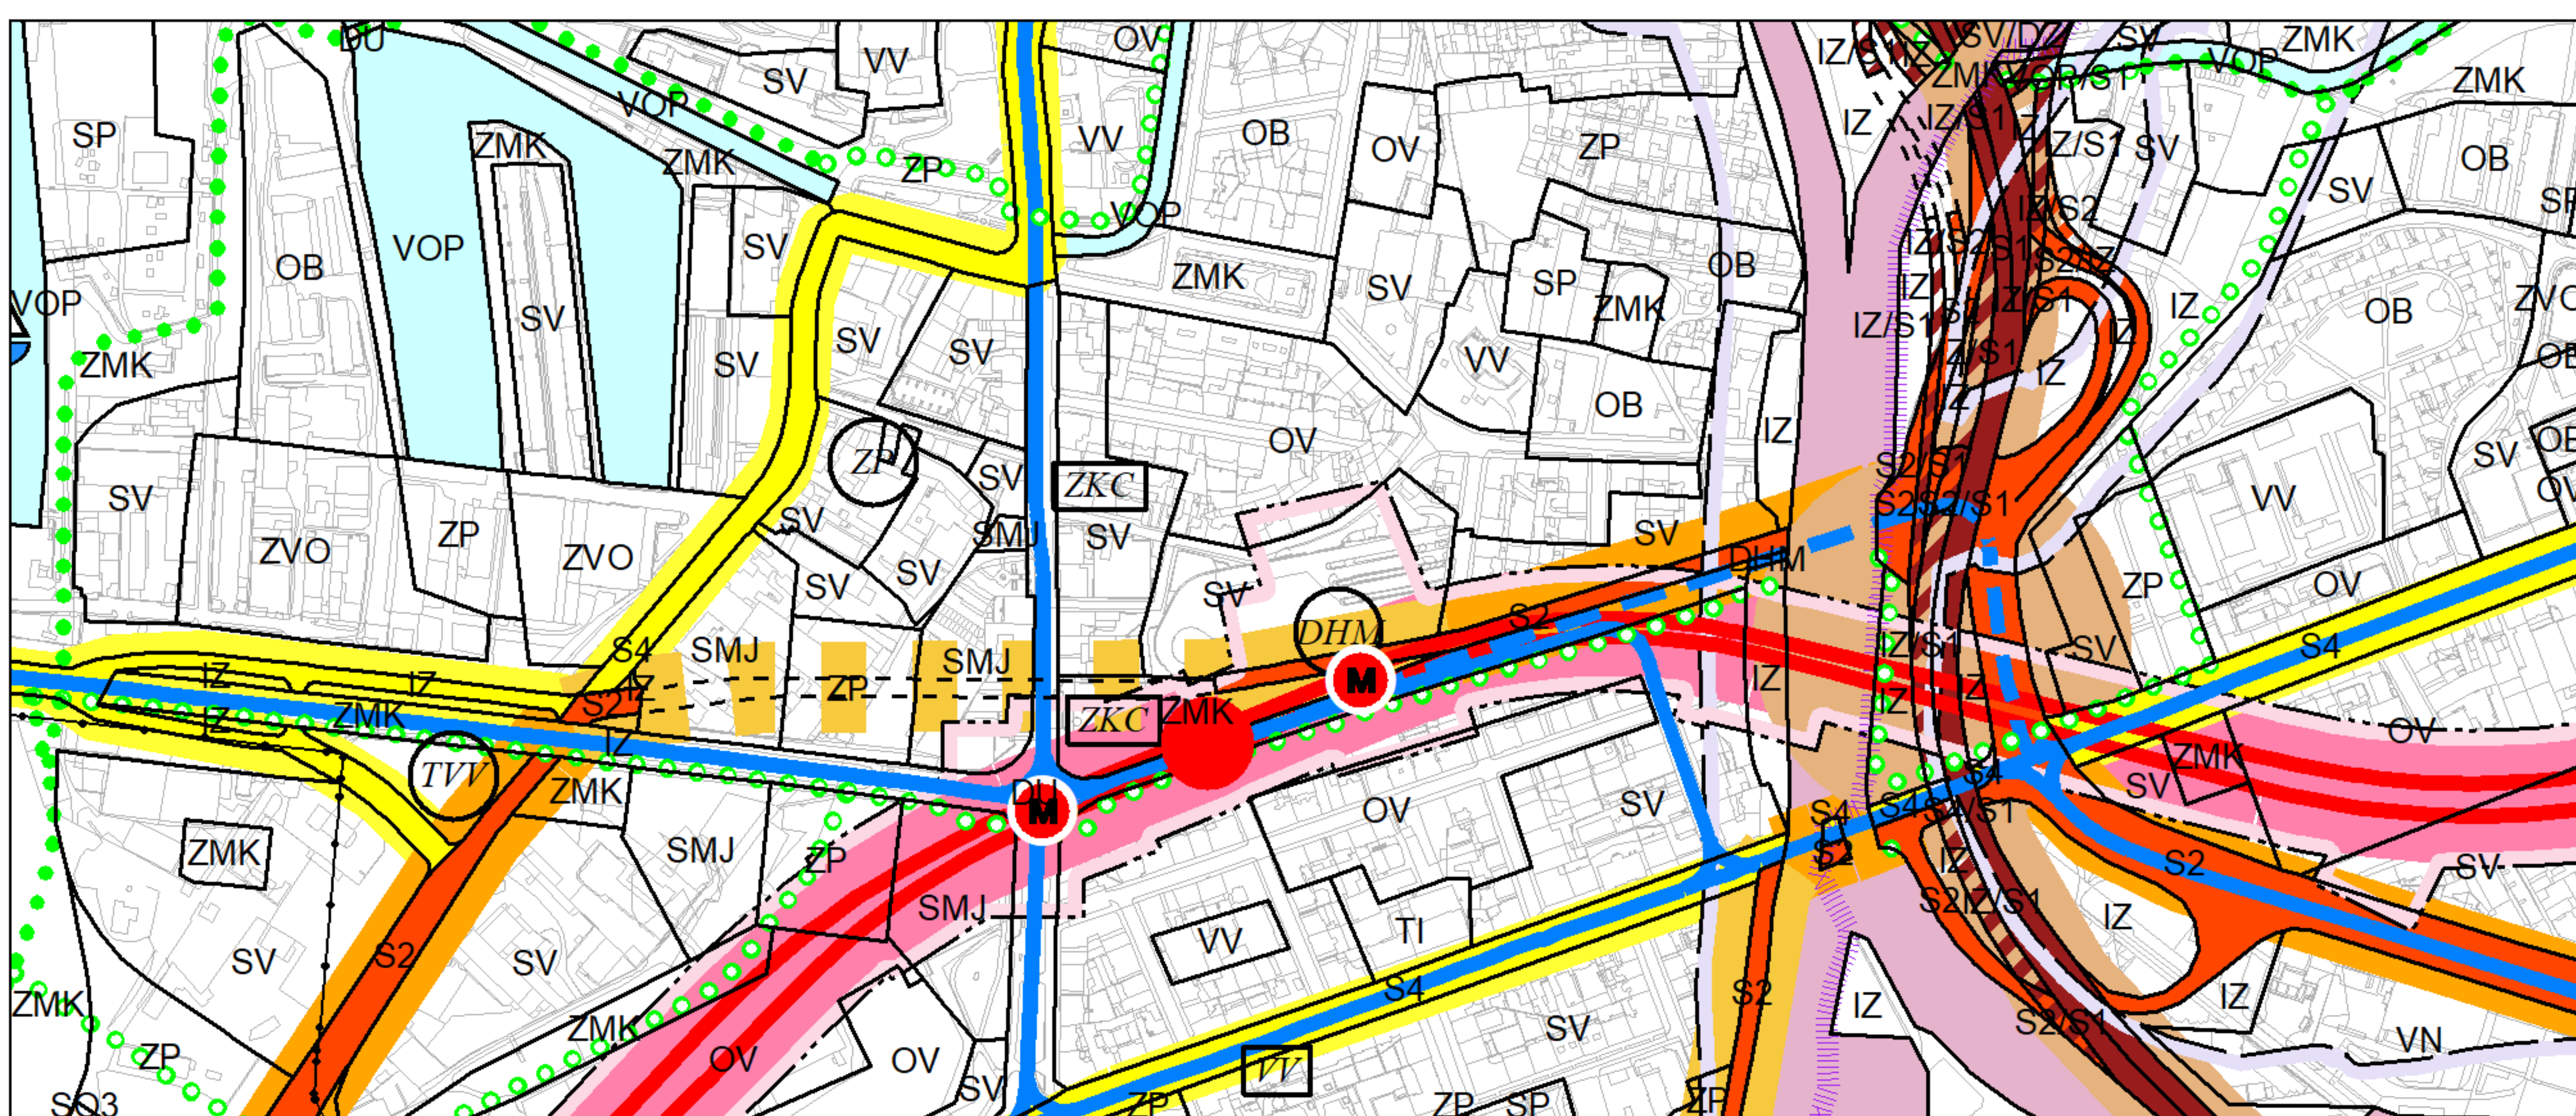

Výkres č. 5 – Doprava, platný stav k 1. 1. 2020

M 1 : 10 000

Promítnutí změny do výkresu č. 5 – Doprava, platný stav k 1. 1. 2020

M 1 : 10 000