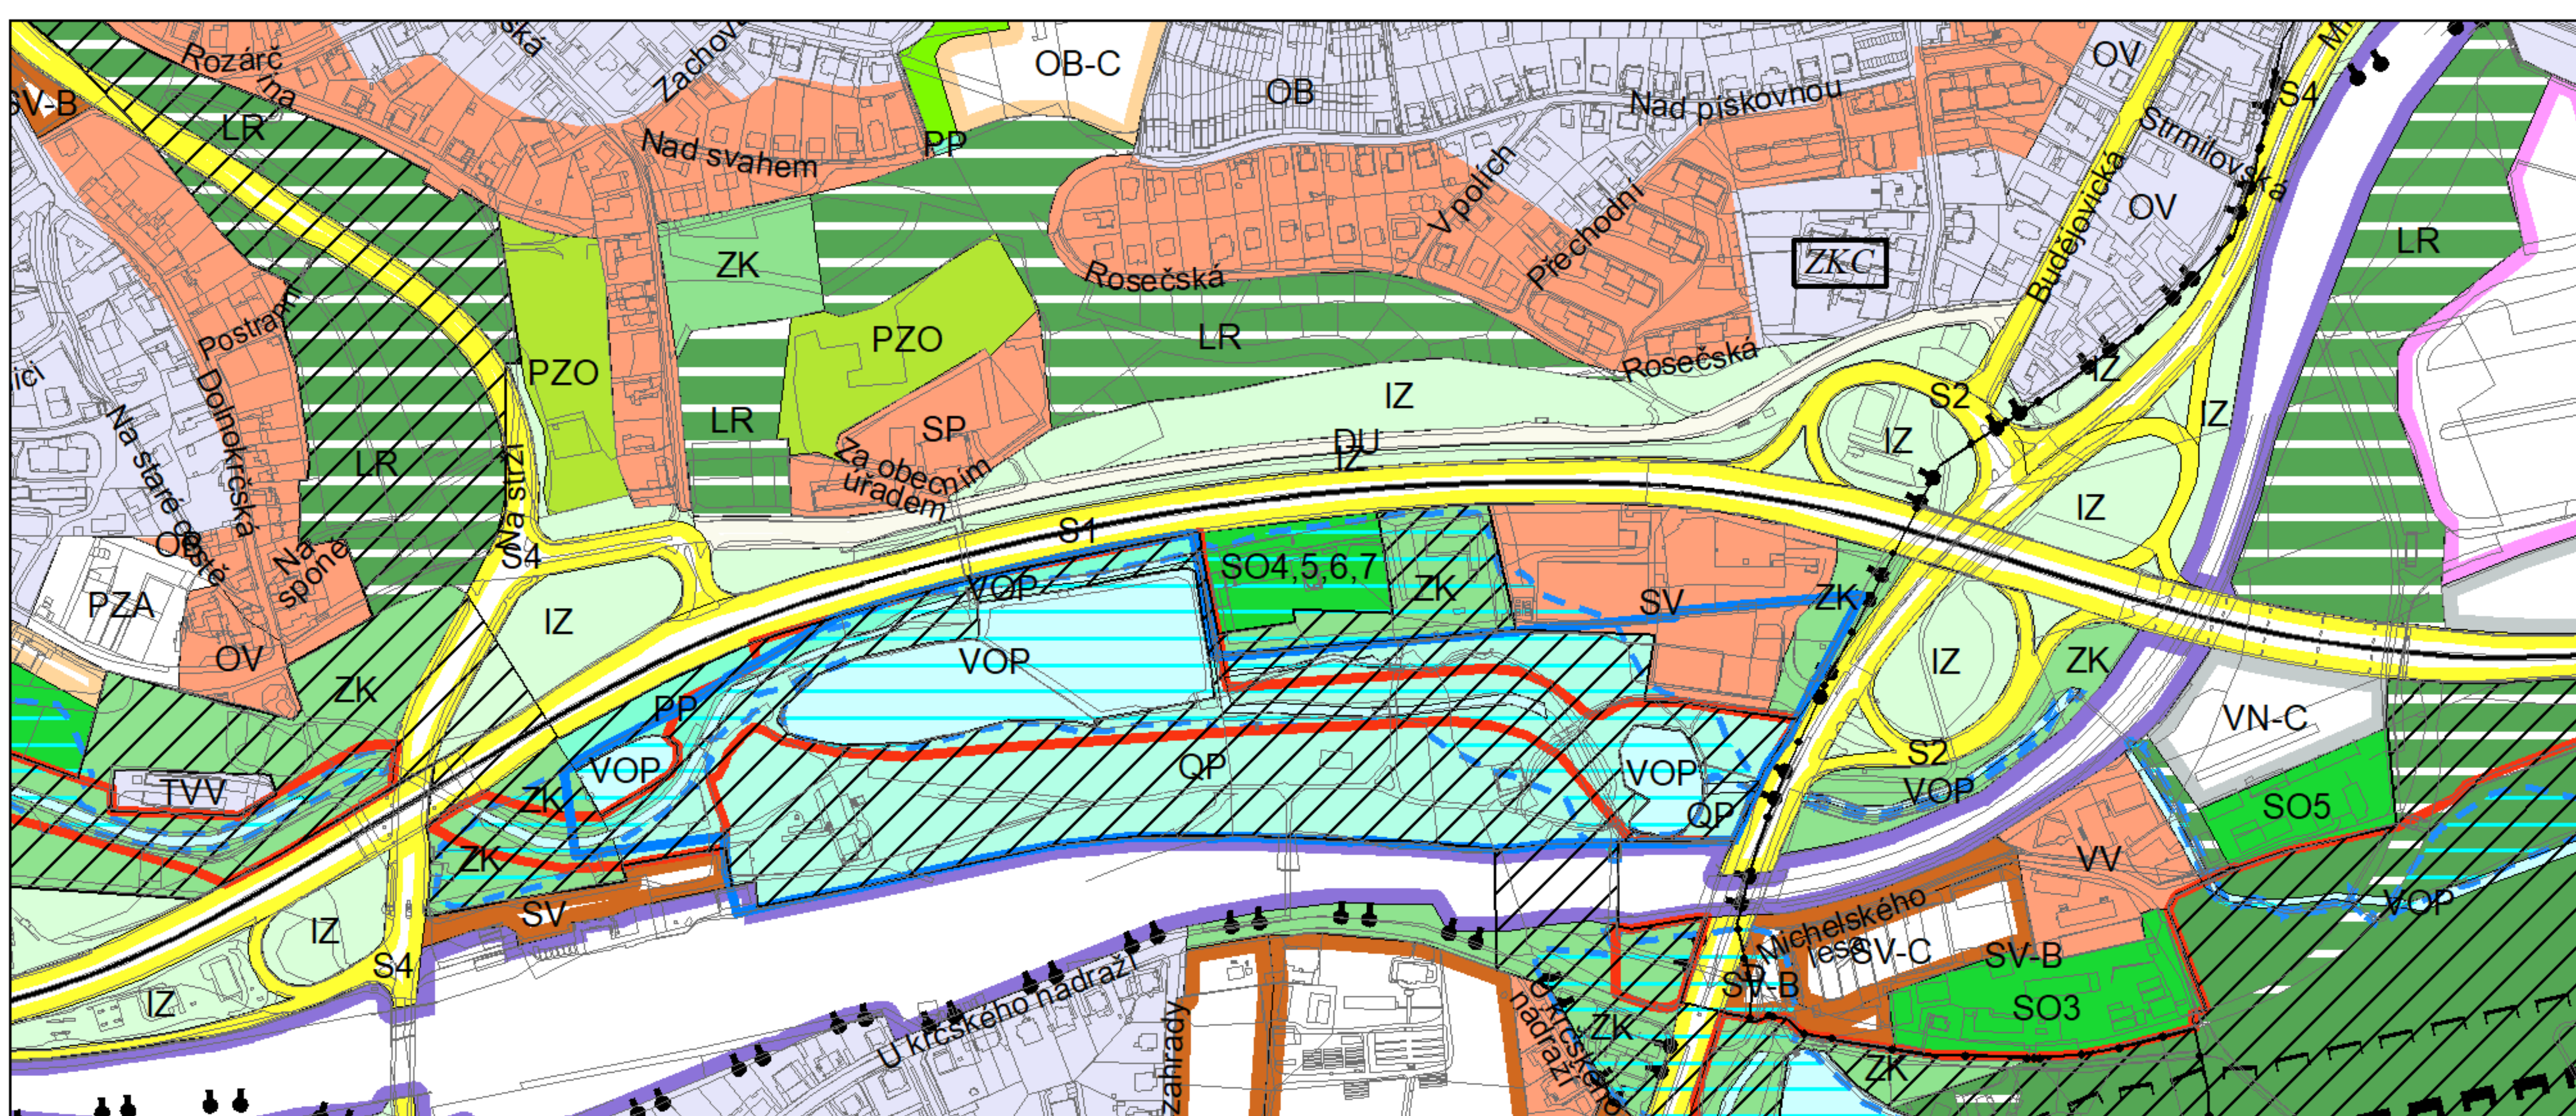

Výkres č. 31 – Podrobné členění ploch zeleně, platný stav k 1. 1. 2020

M 1 : 10 000

Promítnutí změny do výkresu č. 31 - Podrobné členění ploch zeleně, platný stav k 1. 1. 2020

M 1 : 10 000