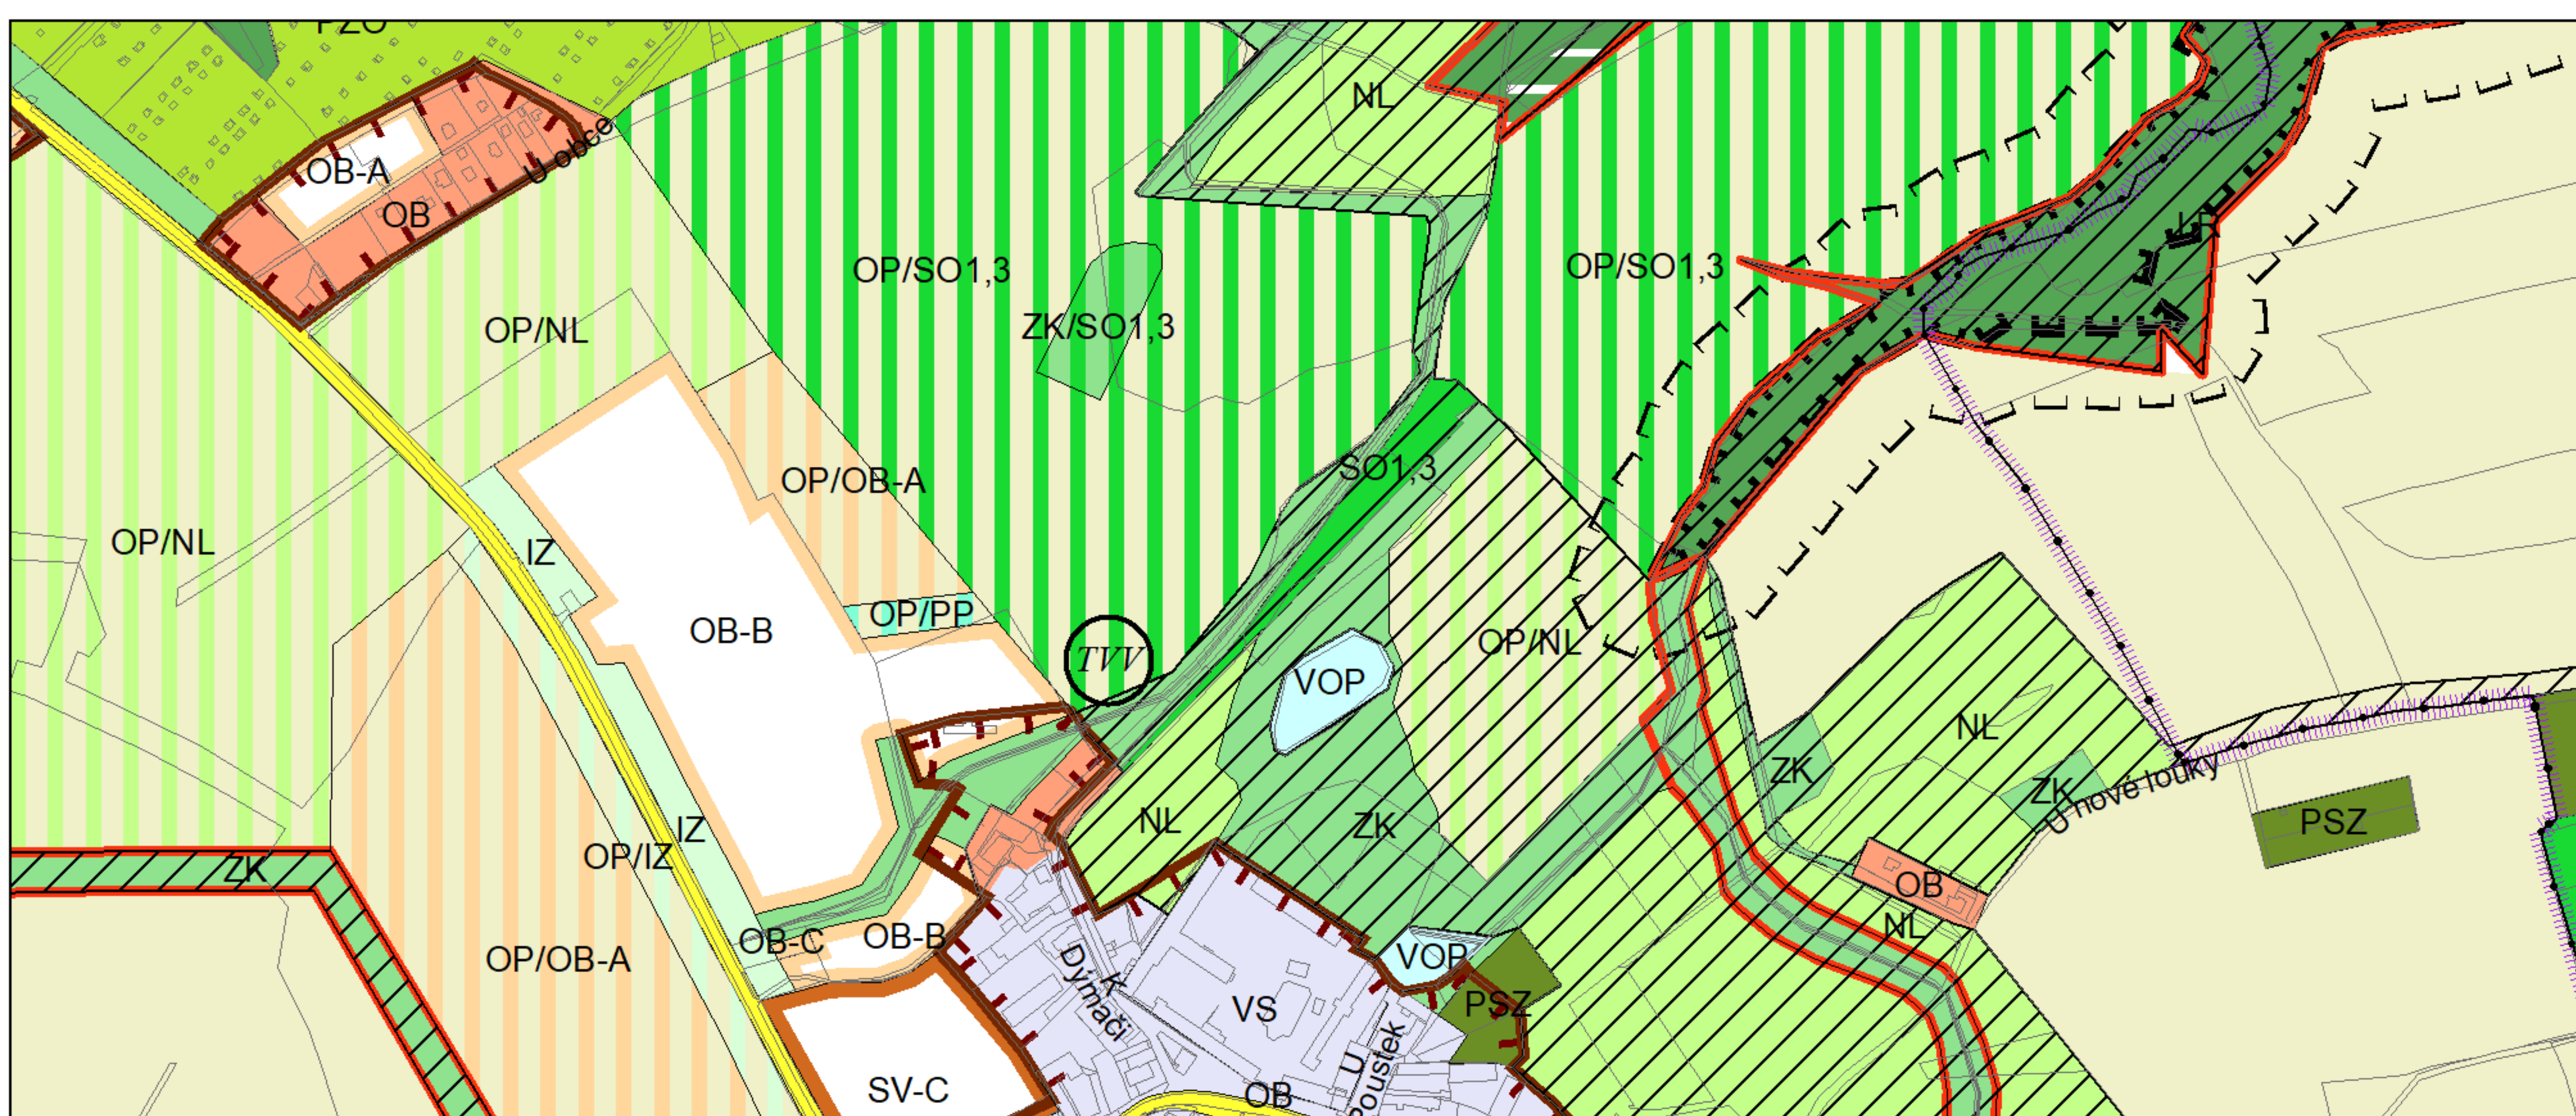

Výkres č. 31 – Podrobné členění ploch zeleně, platný stav k 1. 1. 2020

M 1 : 10 000

Promítnutí změny do výkresu č. 31 - Podrobné členění ploch zeleně, platný stav k 1. 1. 2020

M 1 : 10 000