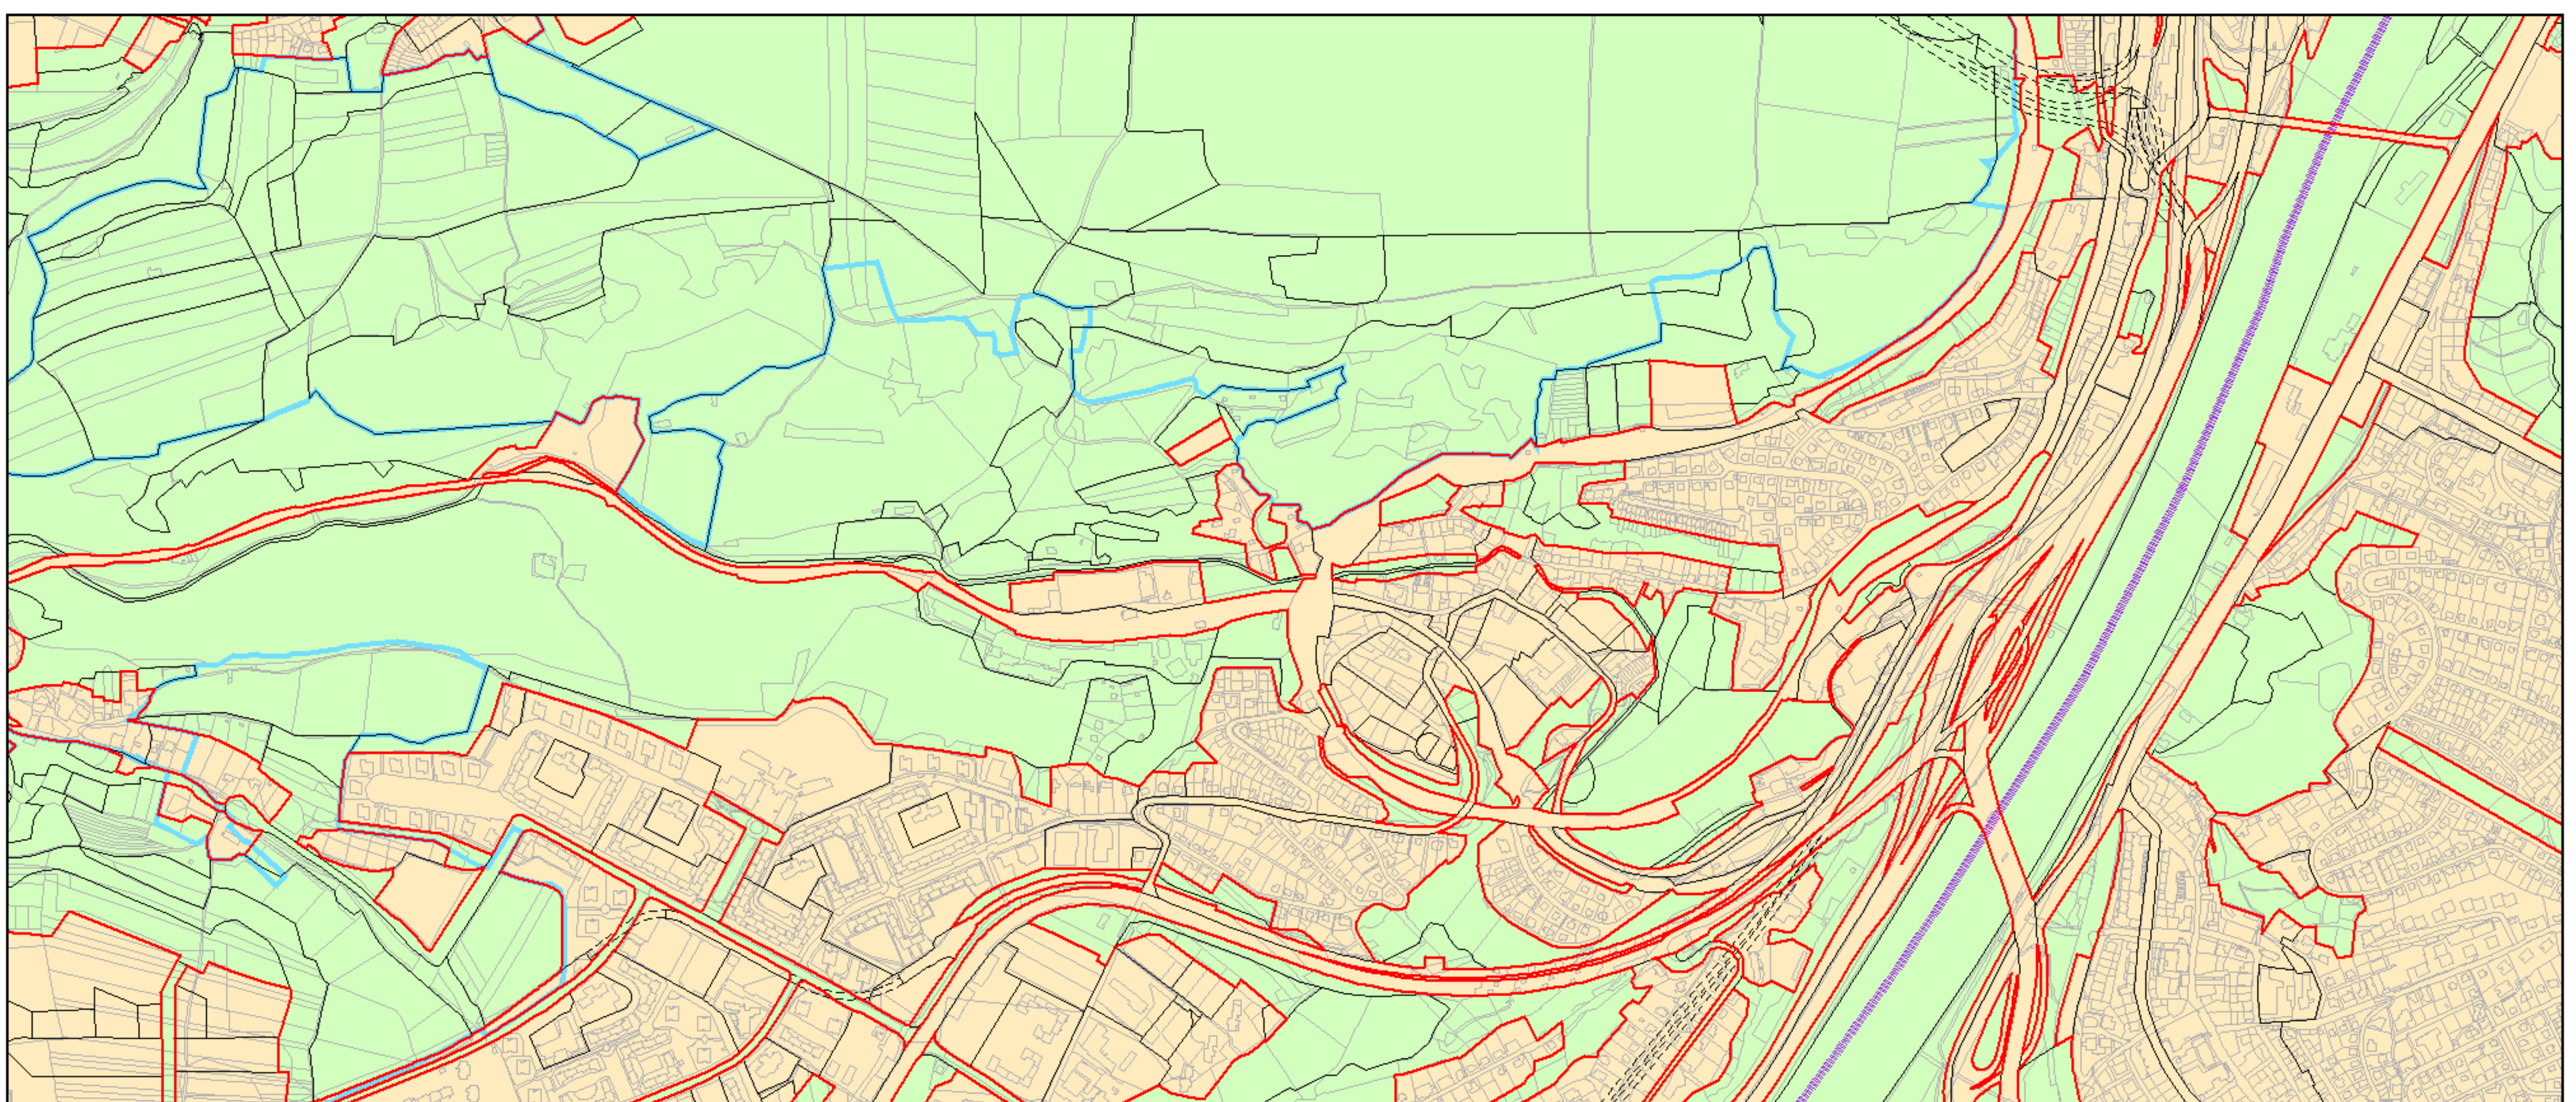

Výkres č. 37 – Vymezení zastavitelného území, platný stav k 1. 1. 2020

M 1 : 25 000

Promítnutí změny do výkresu č. 37 – Vymezení zastavitelného území, platný stav k 1. 1. 2020

M 1 : 25 000