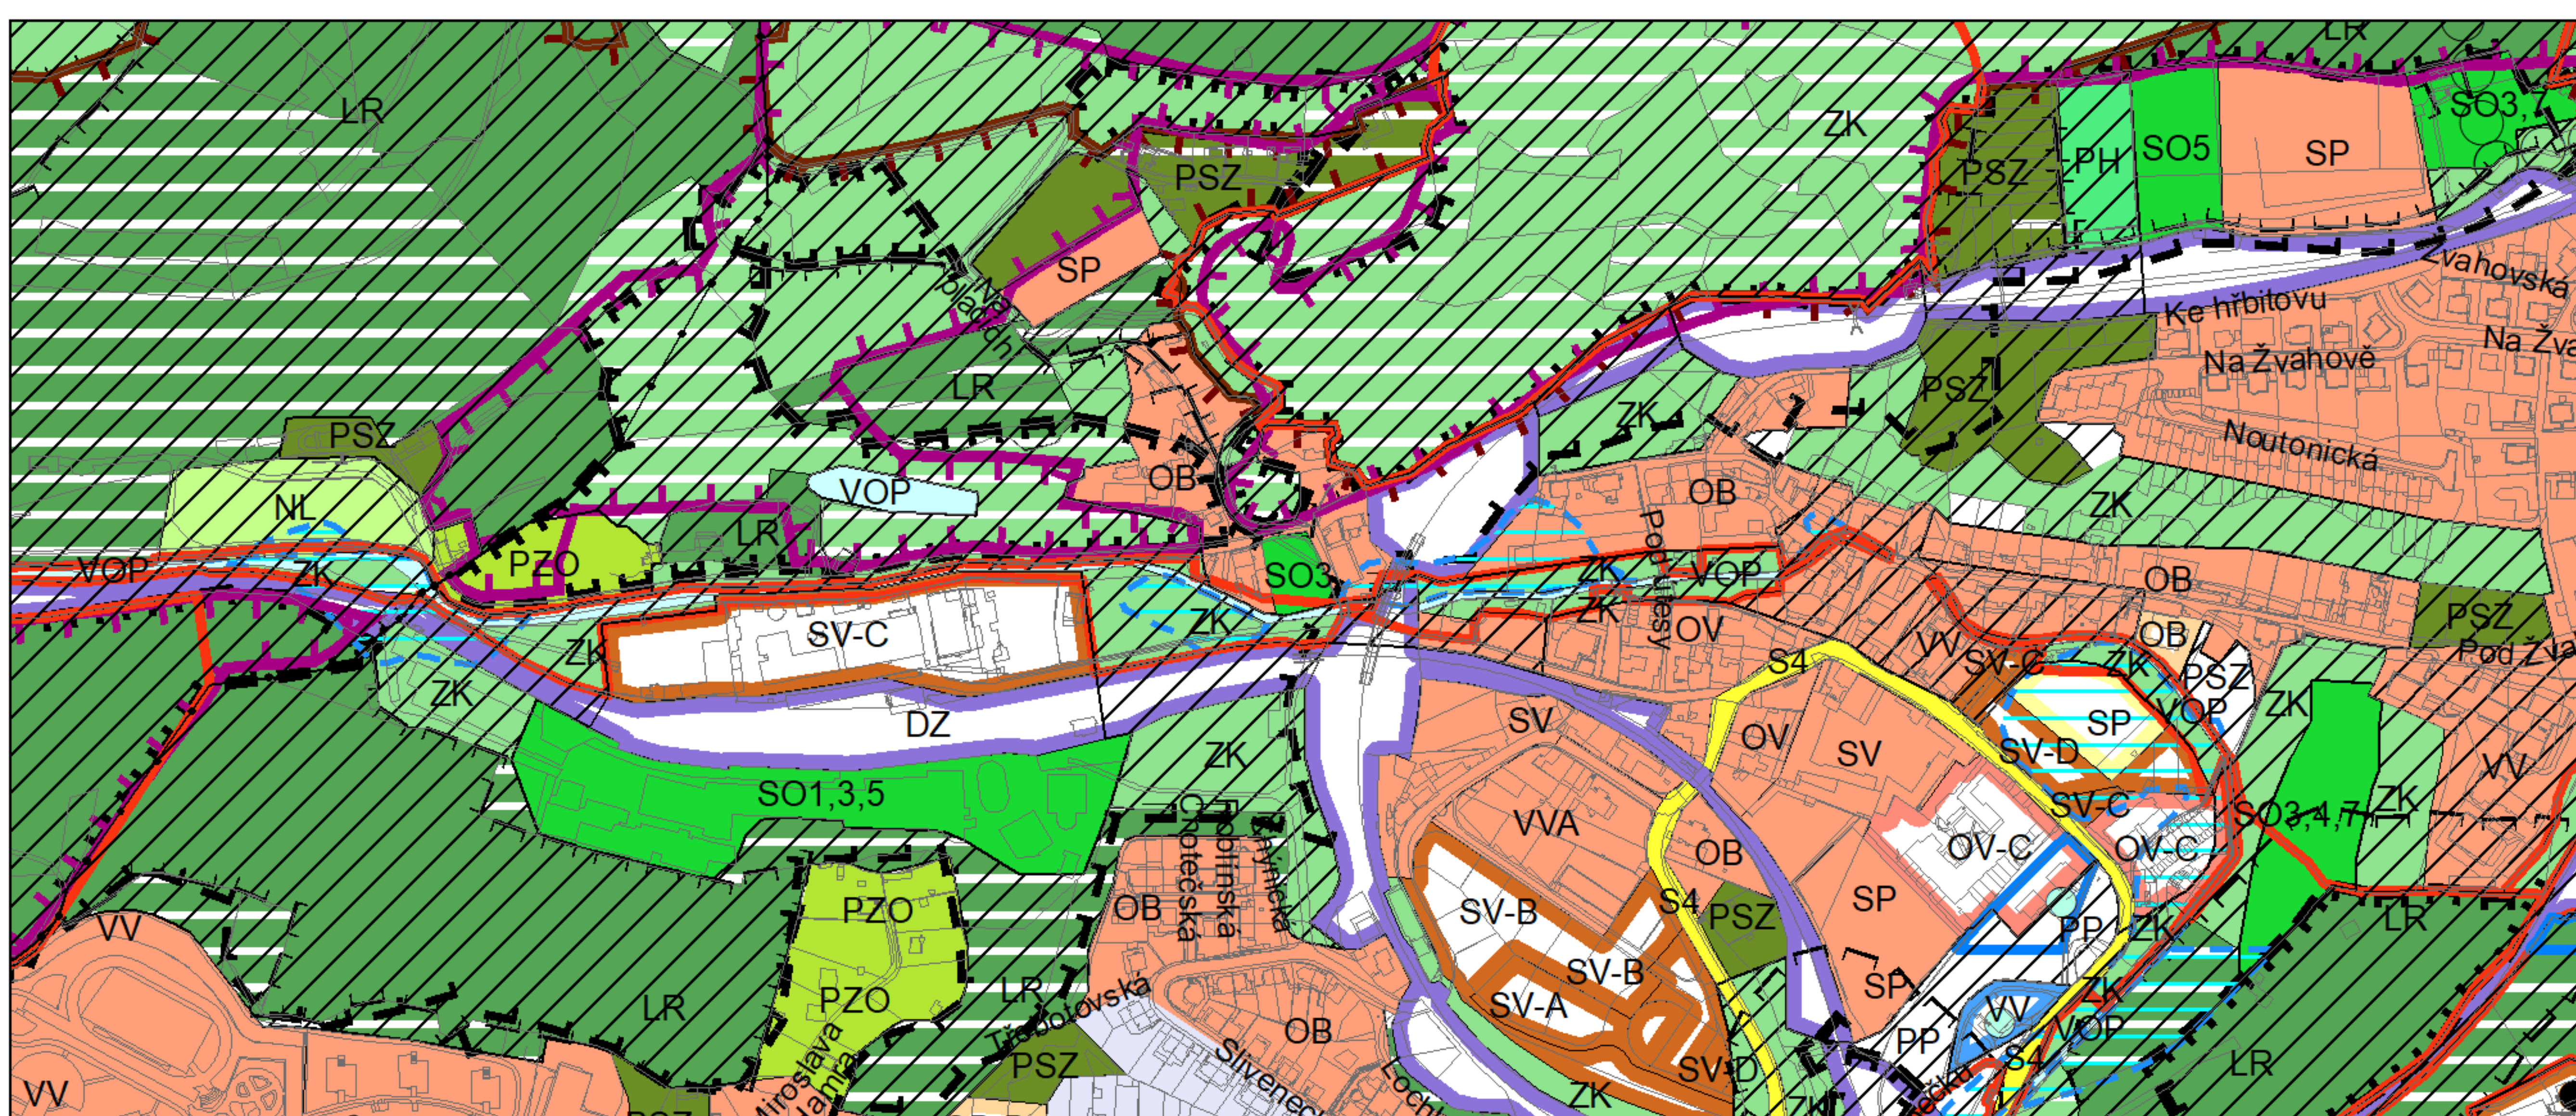

Výkres č. 31 – Podrobné členění ploch zeleně, platný stav k 1. 1. 2020

M 1 : 10 000

Promítnutí změny do výkresu č. 31 - Podrobné členění ploch zeleně, platný stav k 1. 1. 2020

M 1 : 10 000