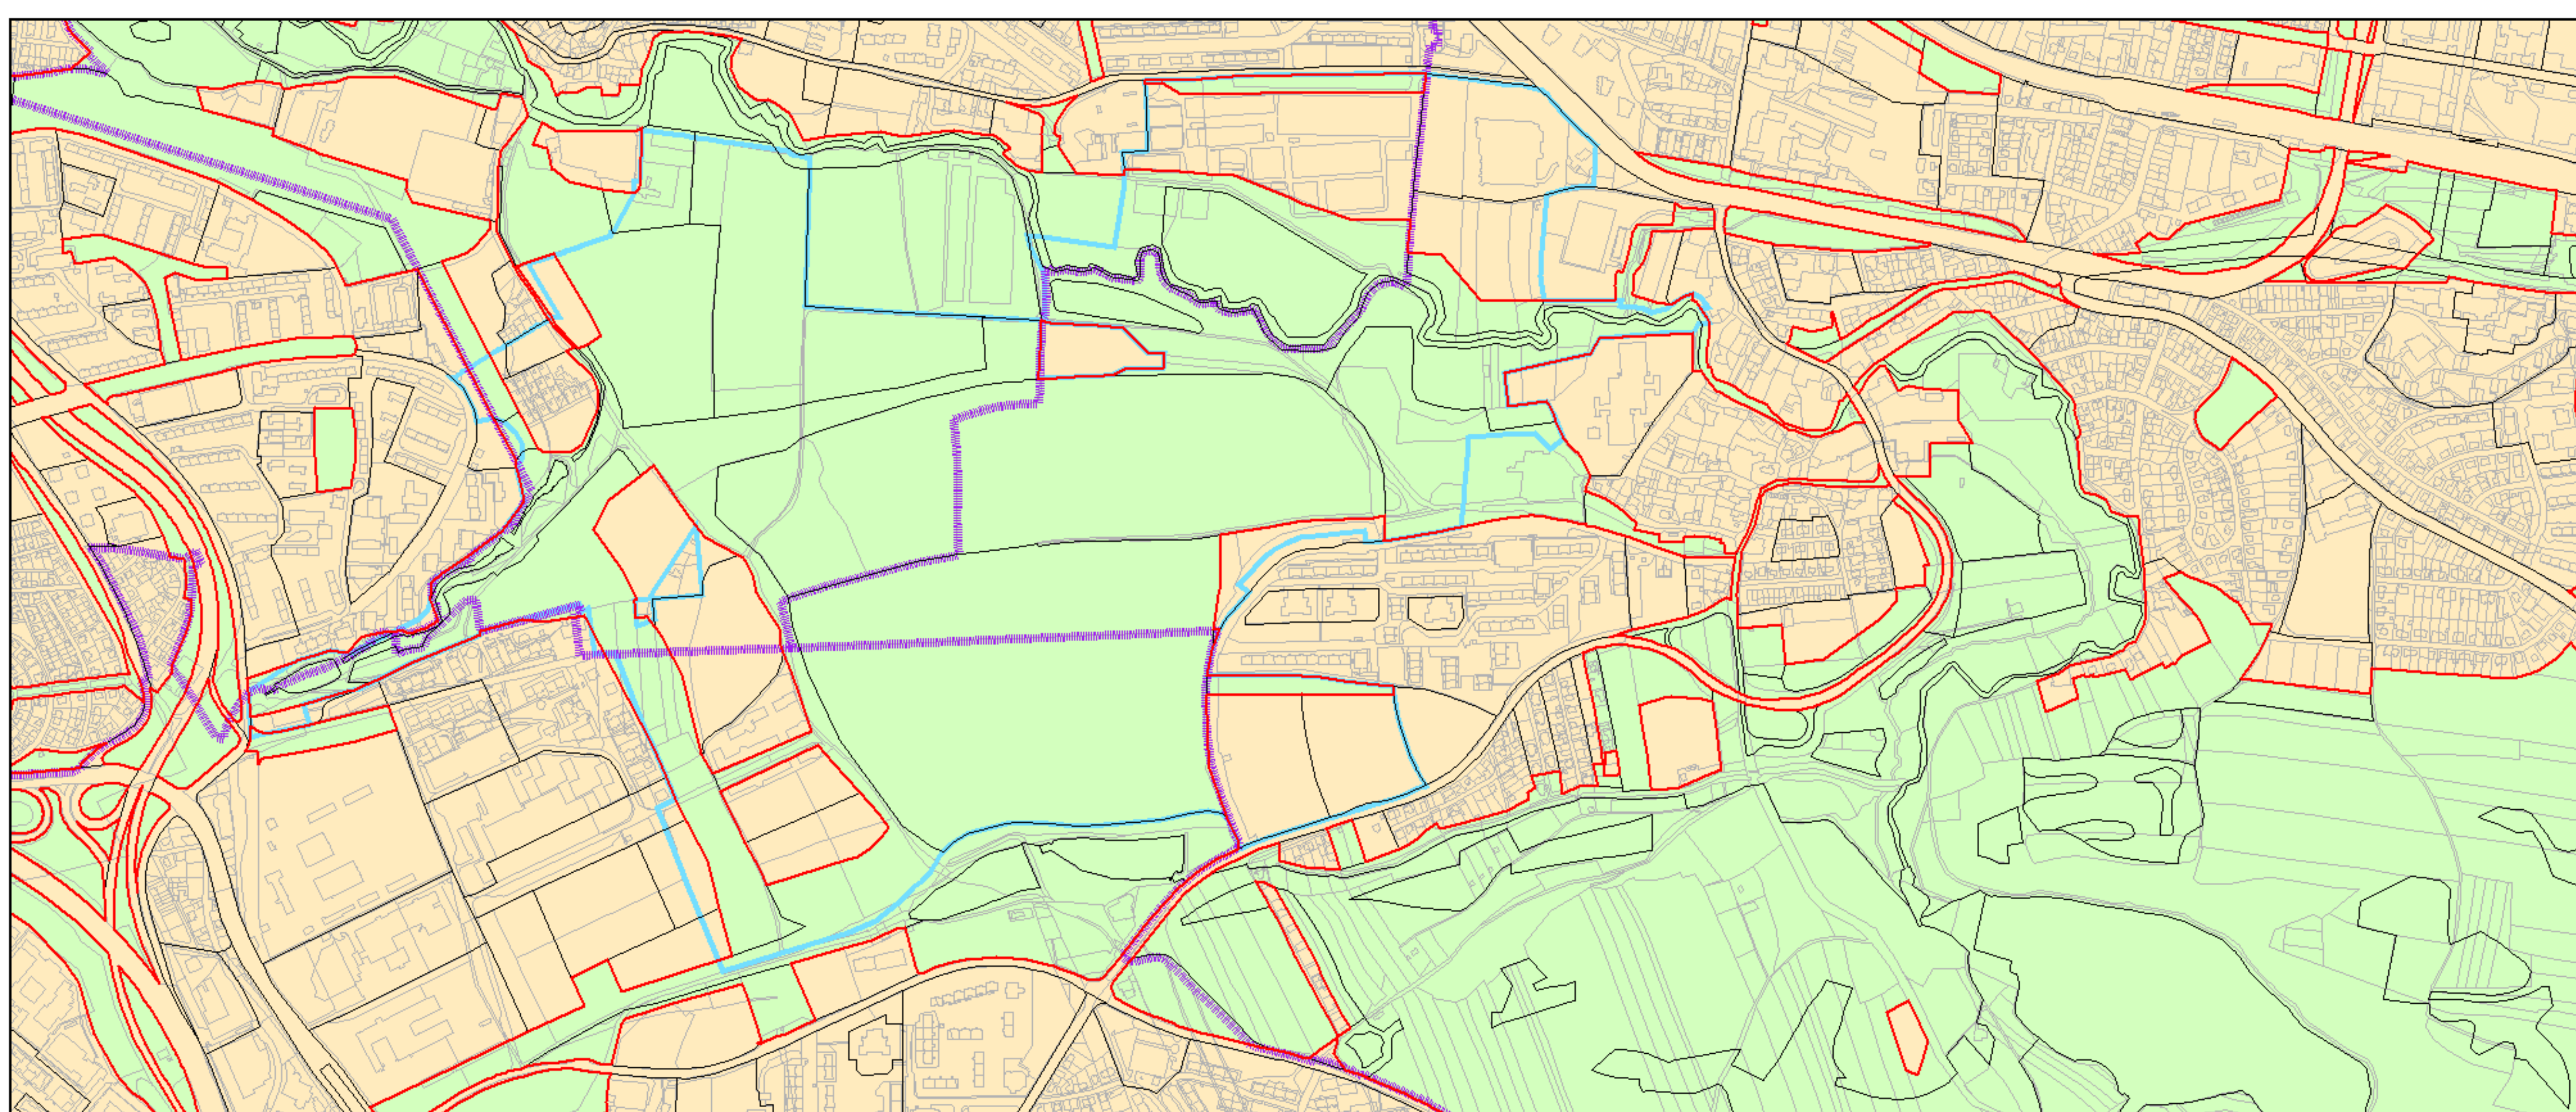

Výkres č. 37 – Vymezení zastavitelného území, platný stav k 1. 1. 2020

**M 1 : 25 000**

Promítnutí změny do výkresu č. 37 – Vymezení zastavitelného území, platný stav k 1. 1. 2020

**M 1 : 25 000**