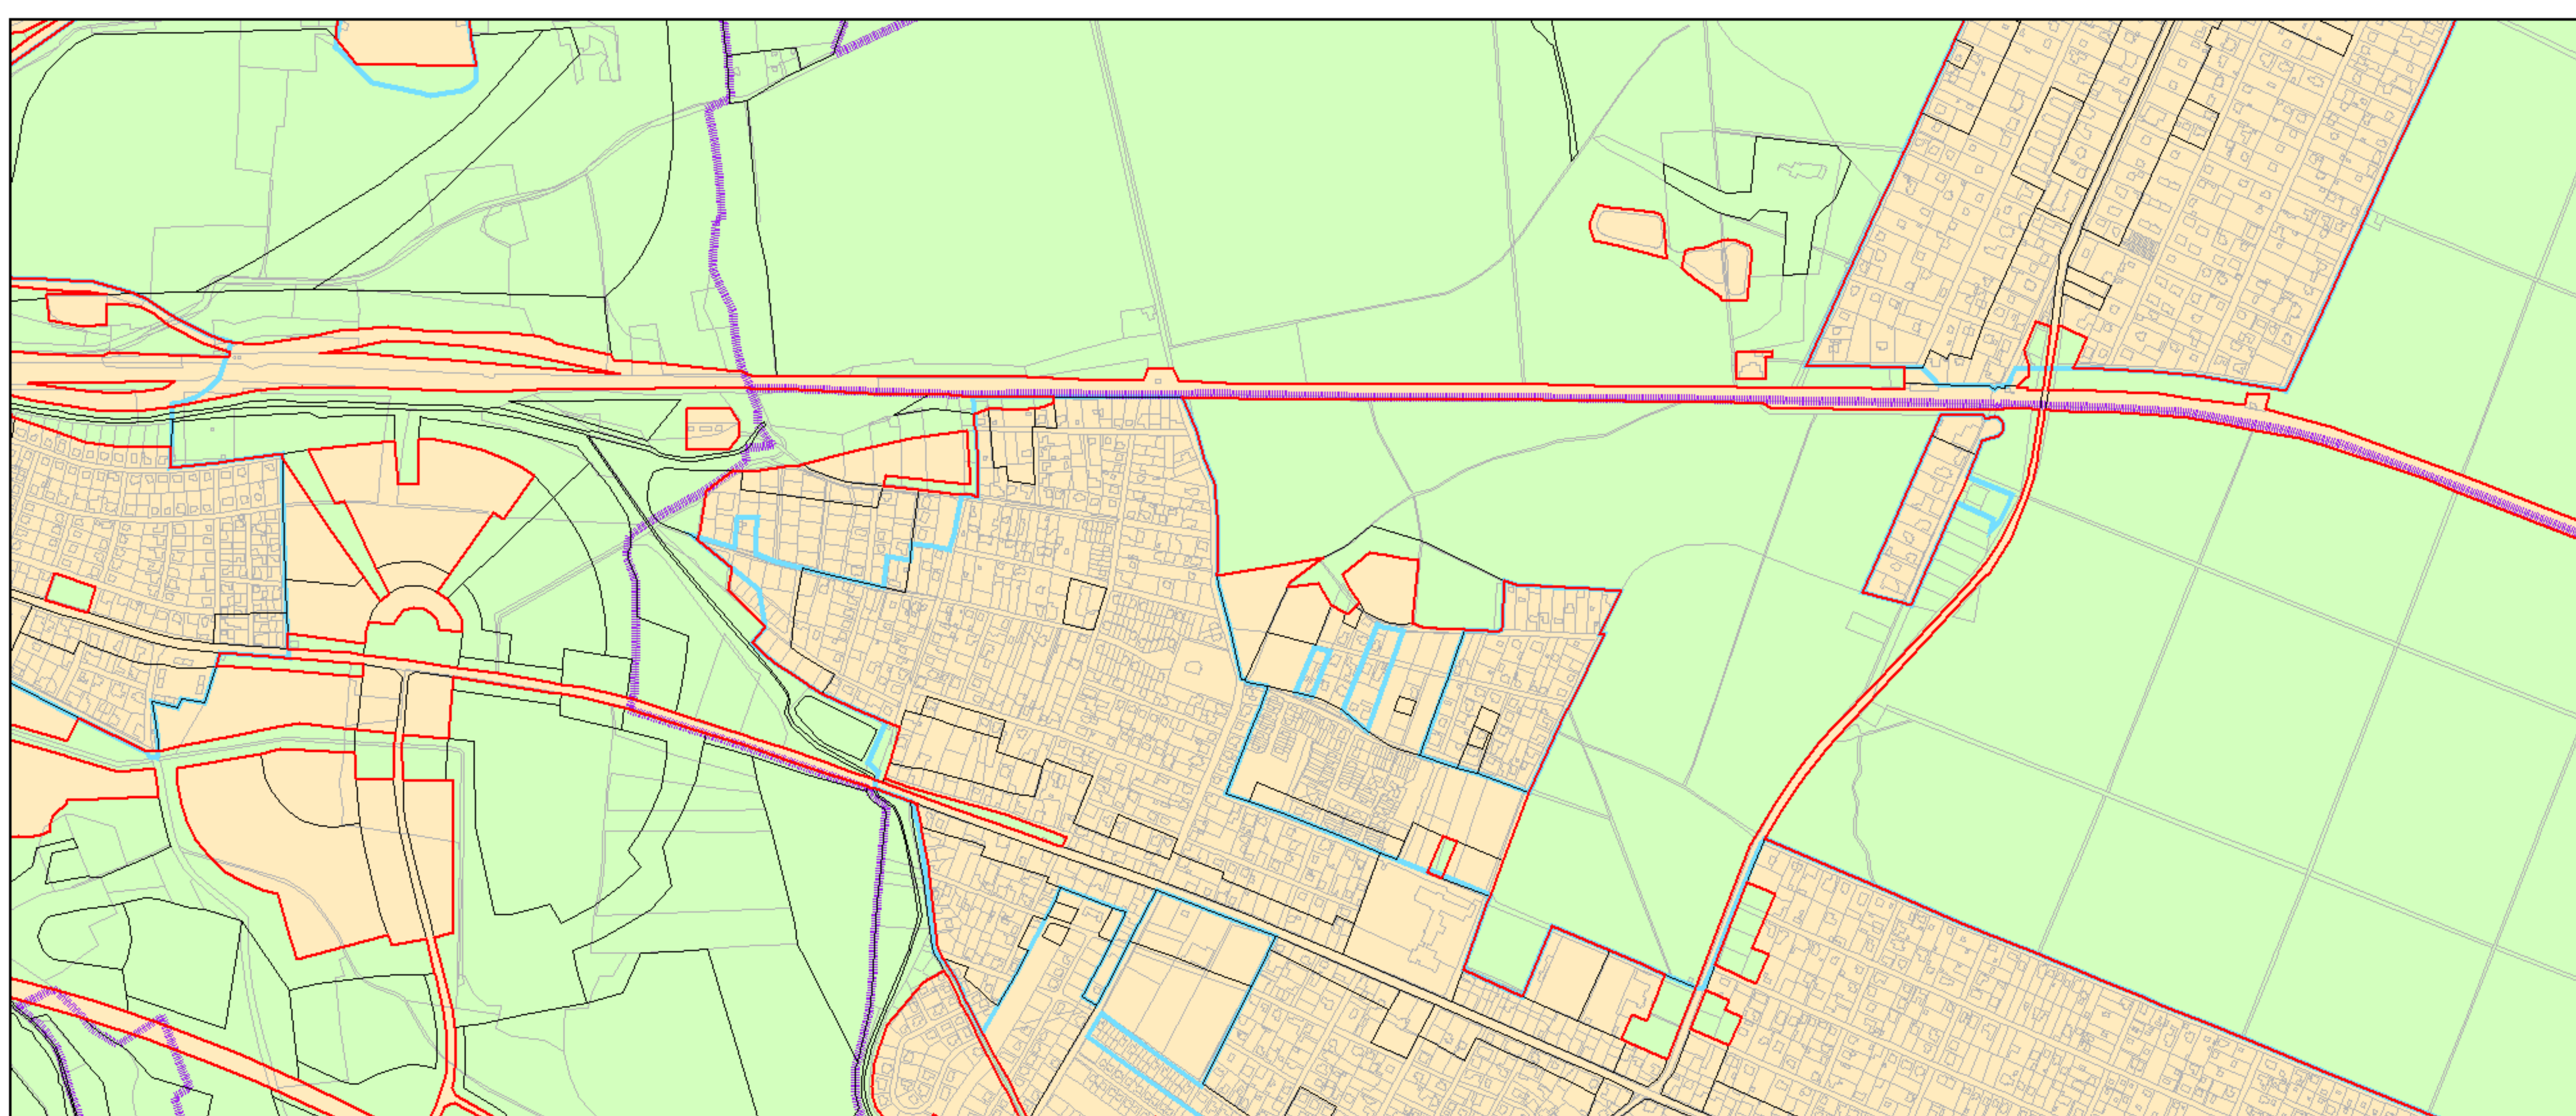

Výkres č. 37 – Vymezení zastavitelného území, platný stav k 1. 1. 2020

M 1 : 25 000

Promítnutí změny do výkresu č. 37 – Vymezení zastavitelného území, platný stav k 1. 1. 2020

M 1 : 25 000