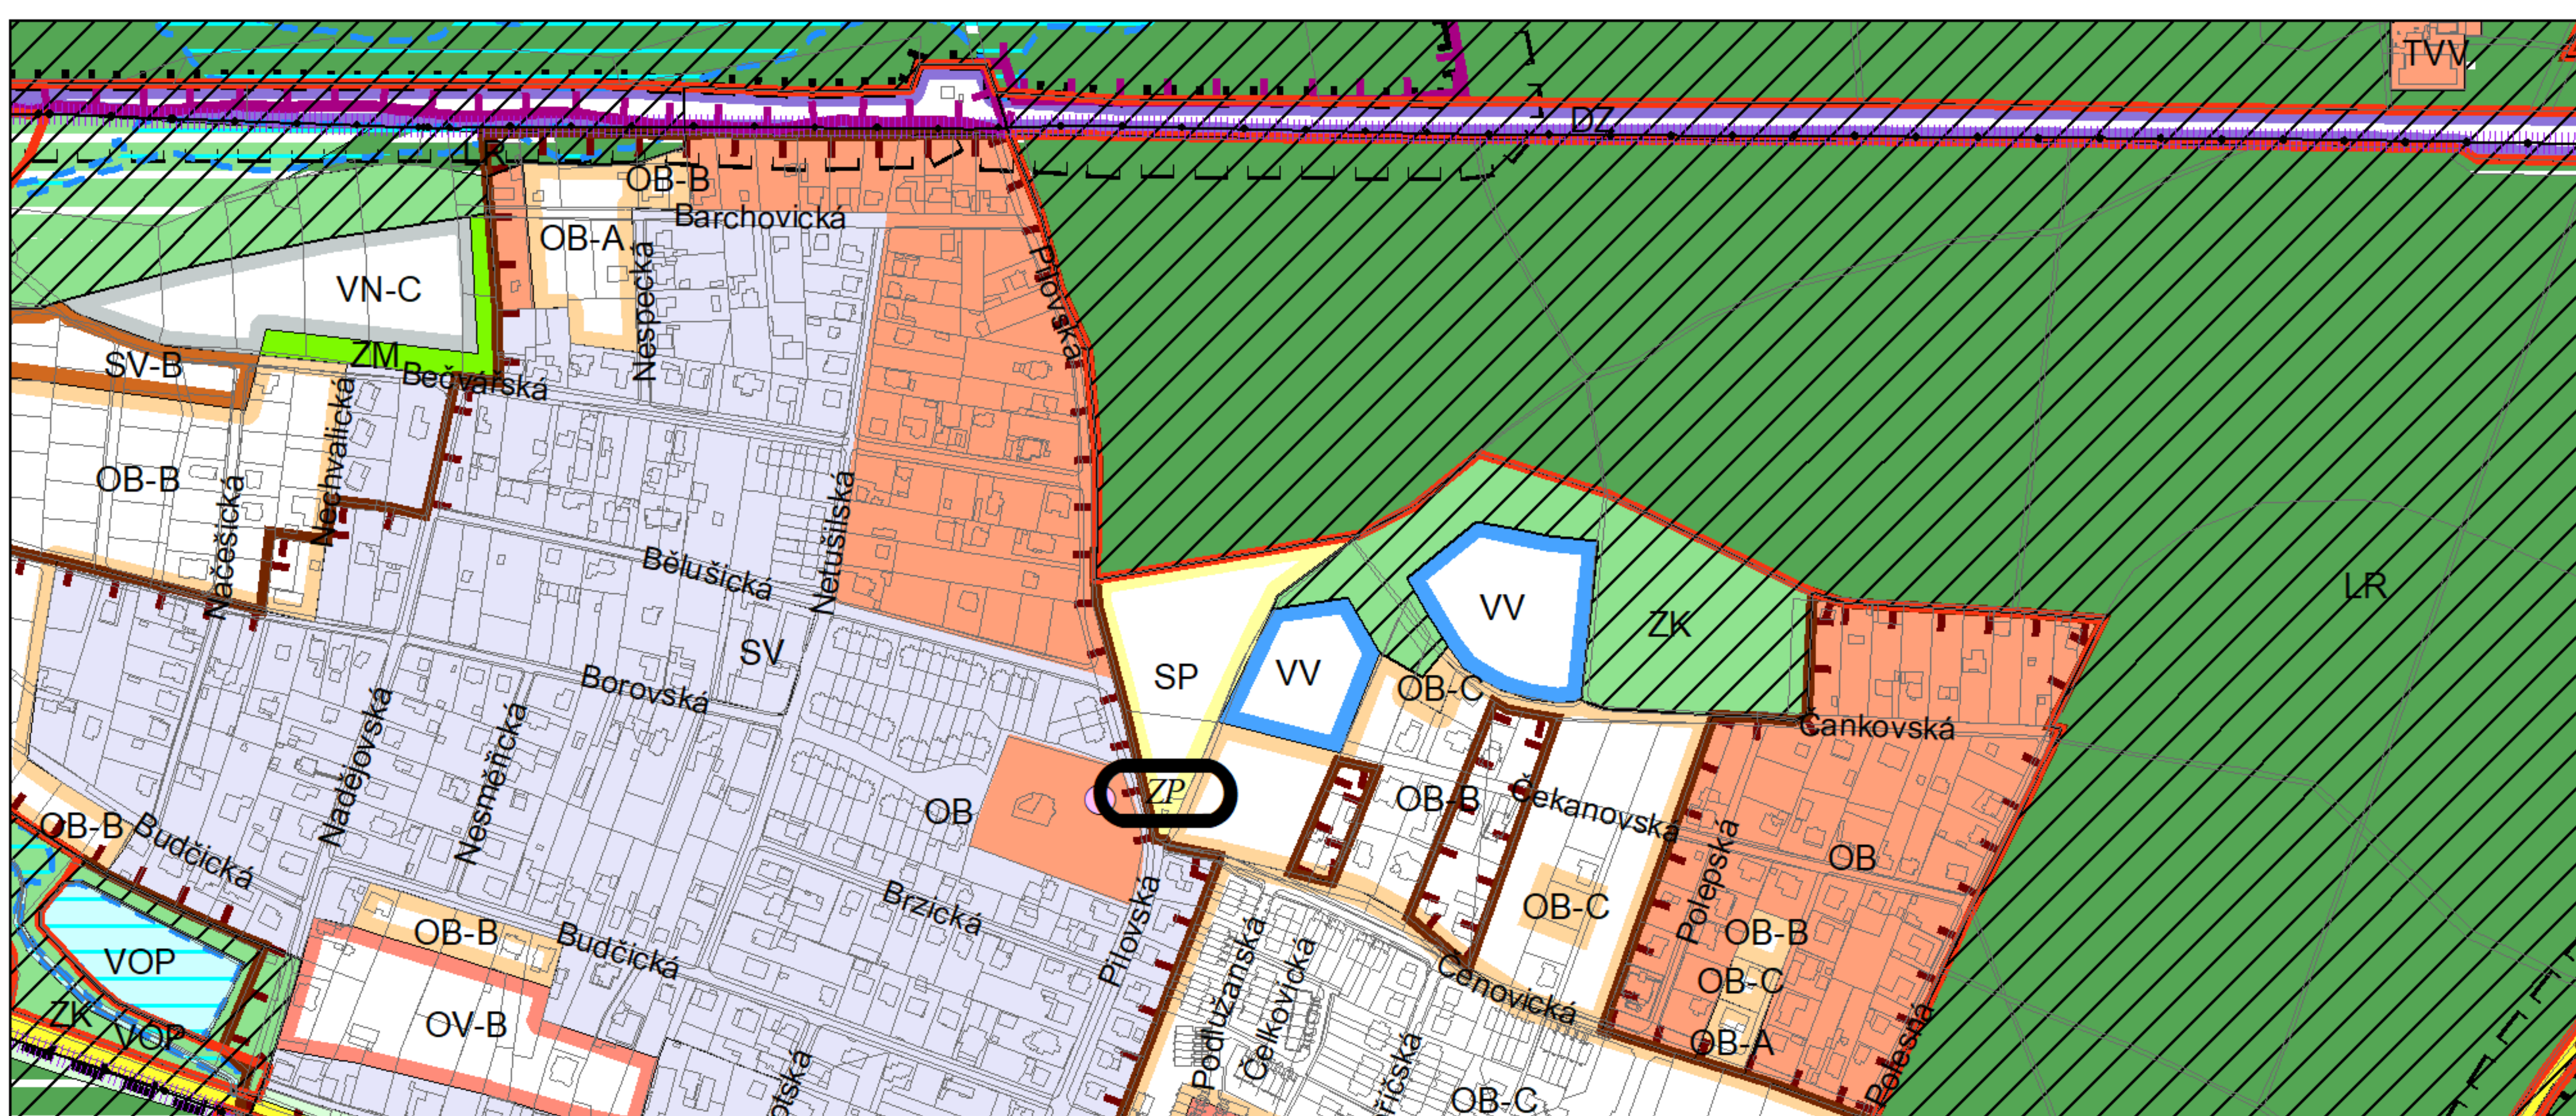

Výkres č. 31 – Podrobné členění ploch zeleně, platný stav k 1. 1. 2020

M 1 : 10 000

Promítnutí změny do výkresu č. 31 - Podrobné členění ploch zeleně, platný stav k 1. 1. 2020

M 1 : 10 000