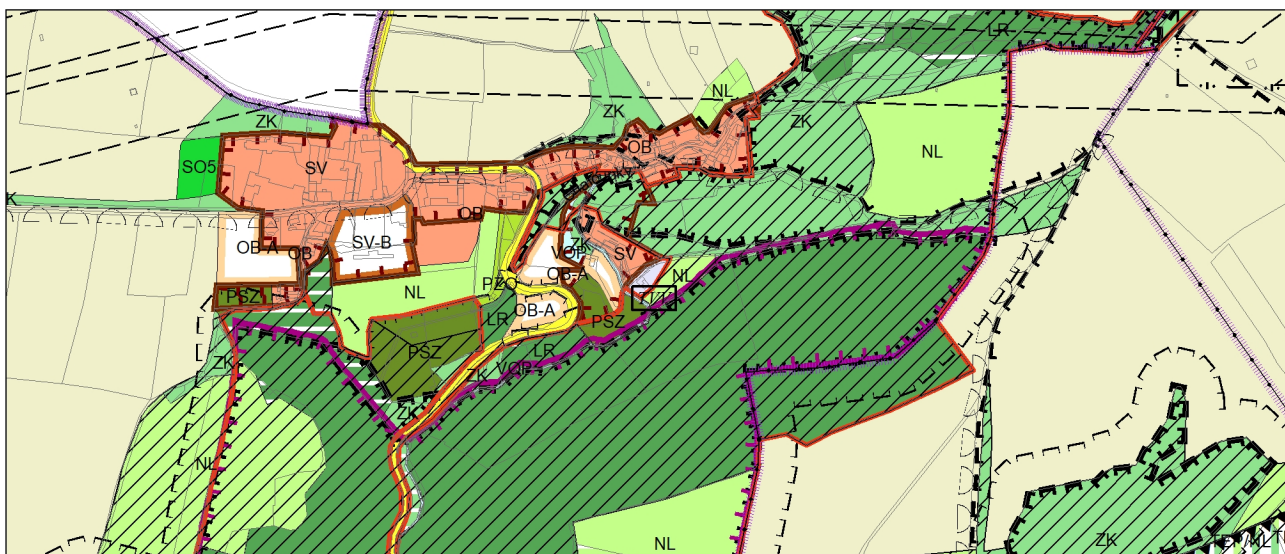

Výkres č. 31 – Podrobné členění ploch zeleně, platný stav k 1. 1. 2020

M 1 : 10 000

Promítnutí změny do výkresu č. 31 - Podrobné členění ploch zeleně, platný stav k 1. 1. 2020

M 1 : 10 000