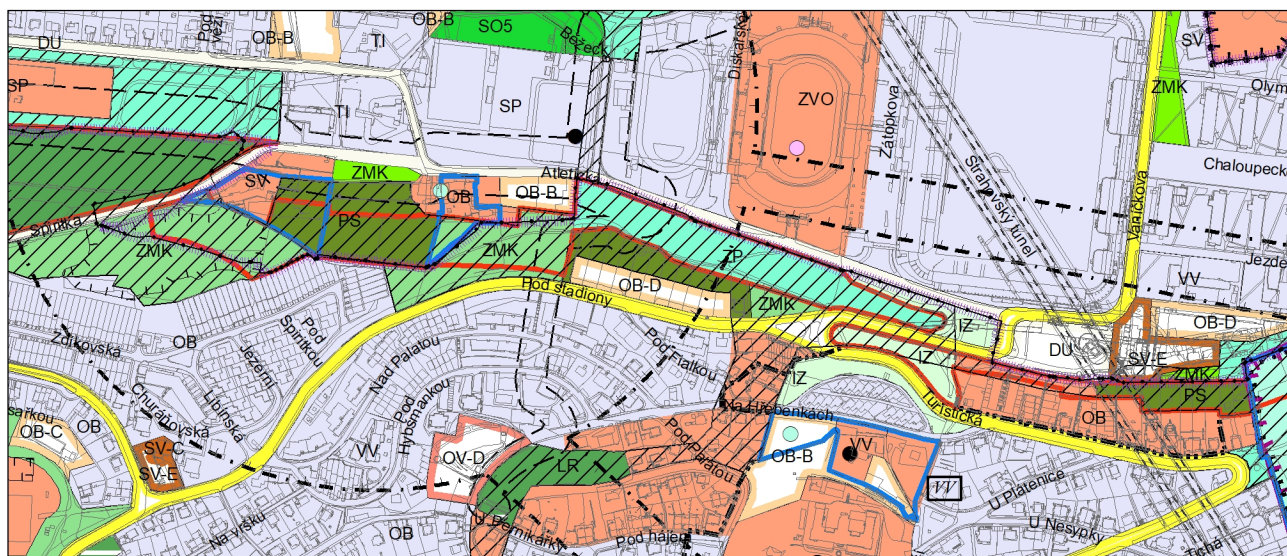

Výkres č. 31 – Podrobné členění ploch zeleně, platný stav k 1. 1. 2020

M 1 : 10 000

Promítnutí změny do výkresu č. 31 - Podrobné členění ploch zeleně, platný stav k 1. 1. 2020

M 1 : 10 000