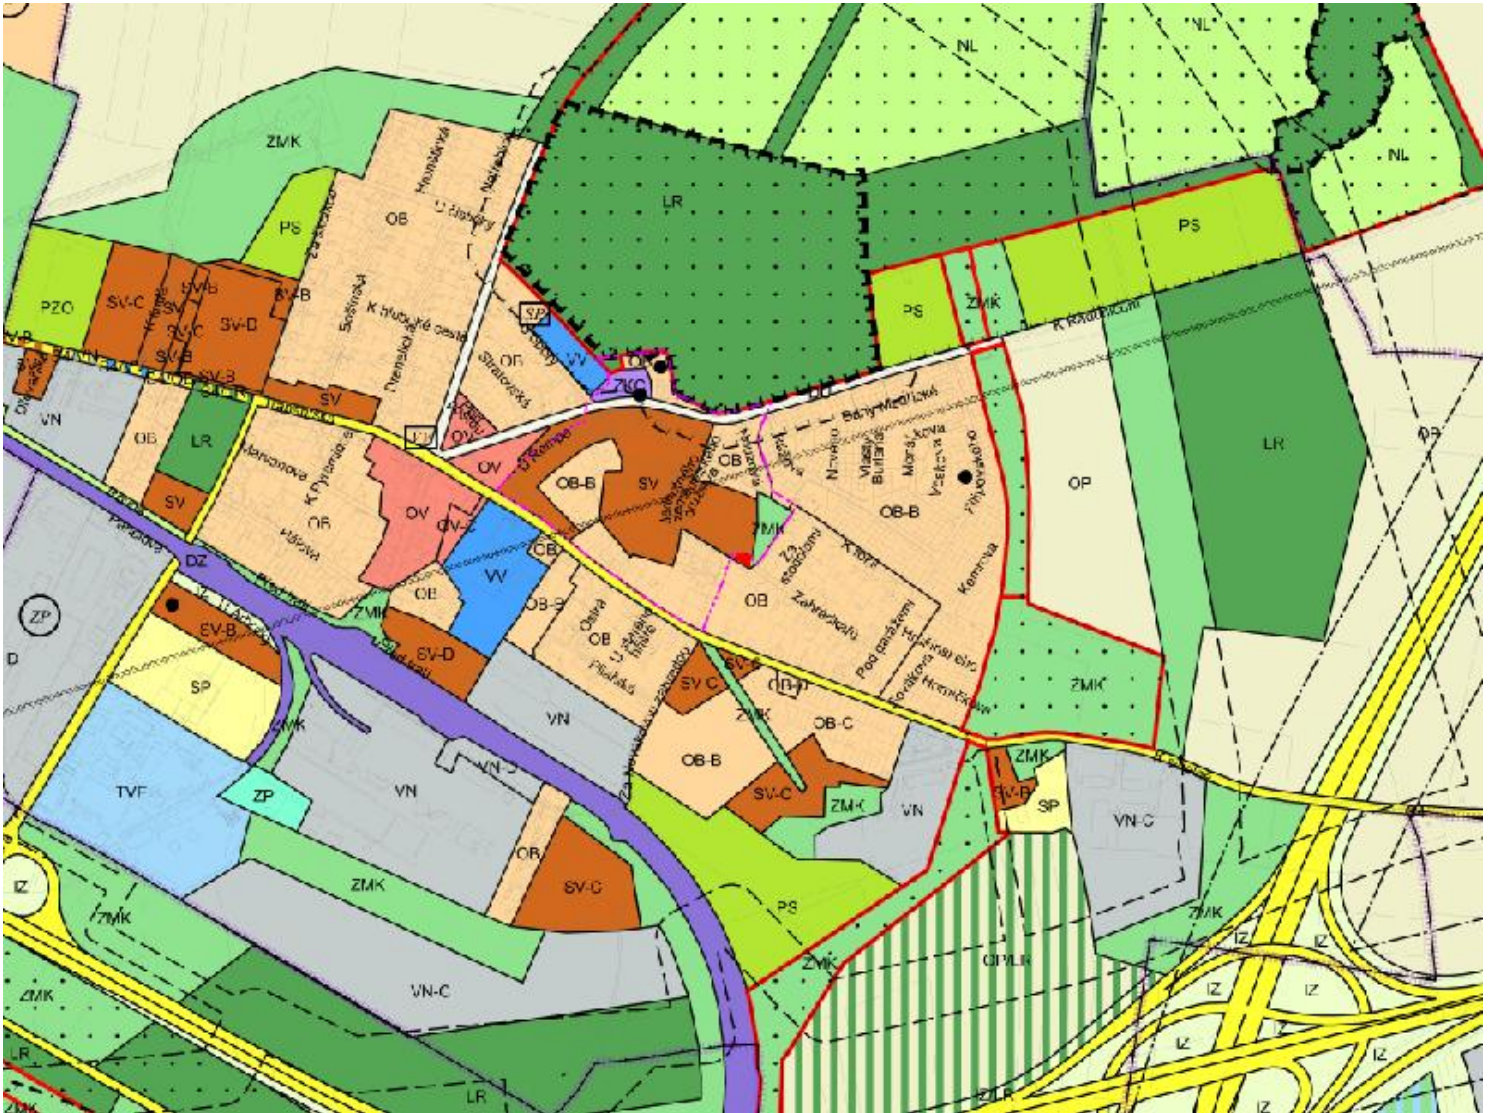

ZM NA .

Z 3397 / 021

LOKALITA - m stská ást:	Praha - Satalice
- katastrální území:	Satalice
- parc. íslo:	981/4
DRUH:	zm na funk ního využití ploch
P EDM T:	výstavba garáže
PLATNÝ STAV V ÚP:	zele m stská a krajinná /ZMK/
NAVRHOVANÁ ZM NA:	íst obytné s kódem míry využití území B /OB-B/
P EDPOKLÁDANÝ ROZSAH:	69 m ²

PLATNÝ STAV ÚP:

M ÍTKO 1 : 10 000

ZMK

ZM NA .

Z 3397 / 021

NAVRHOVANÁ ZM NA:

M ÍTKO 1 : 10 000

OB-B