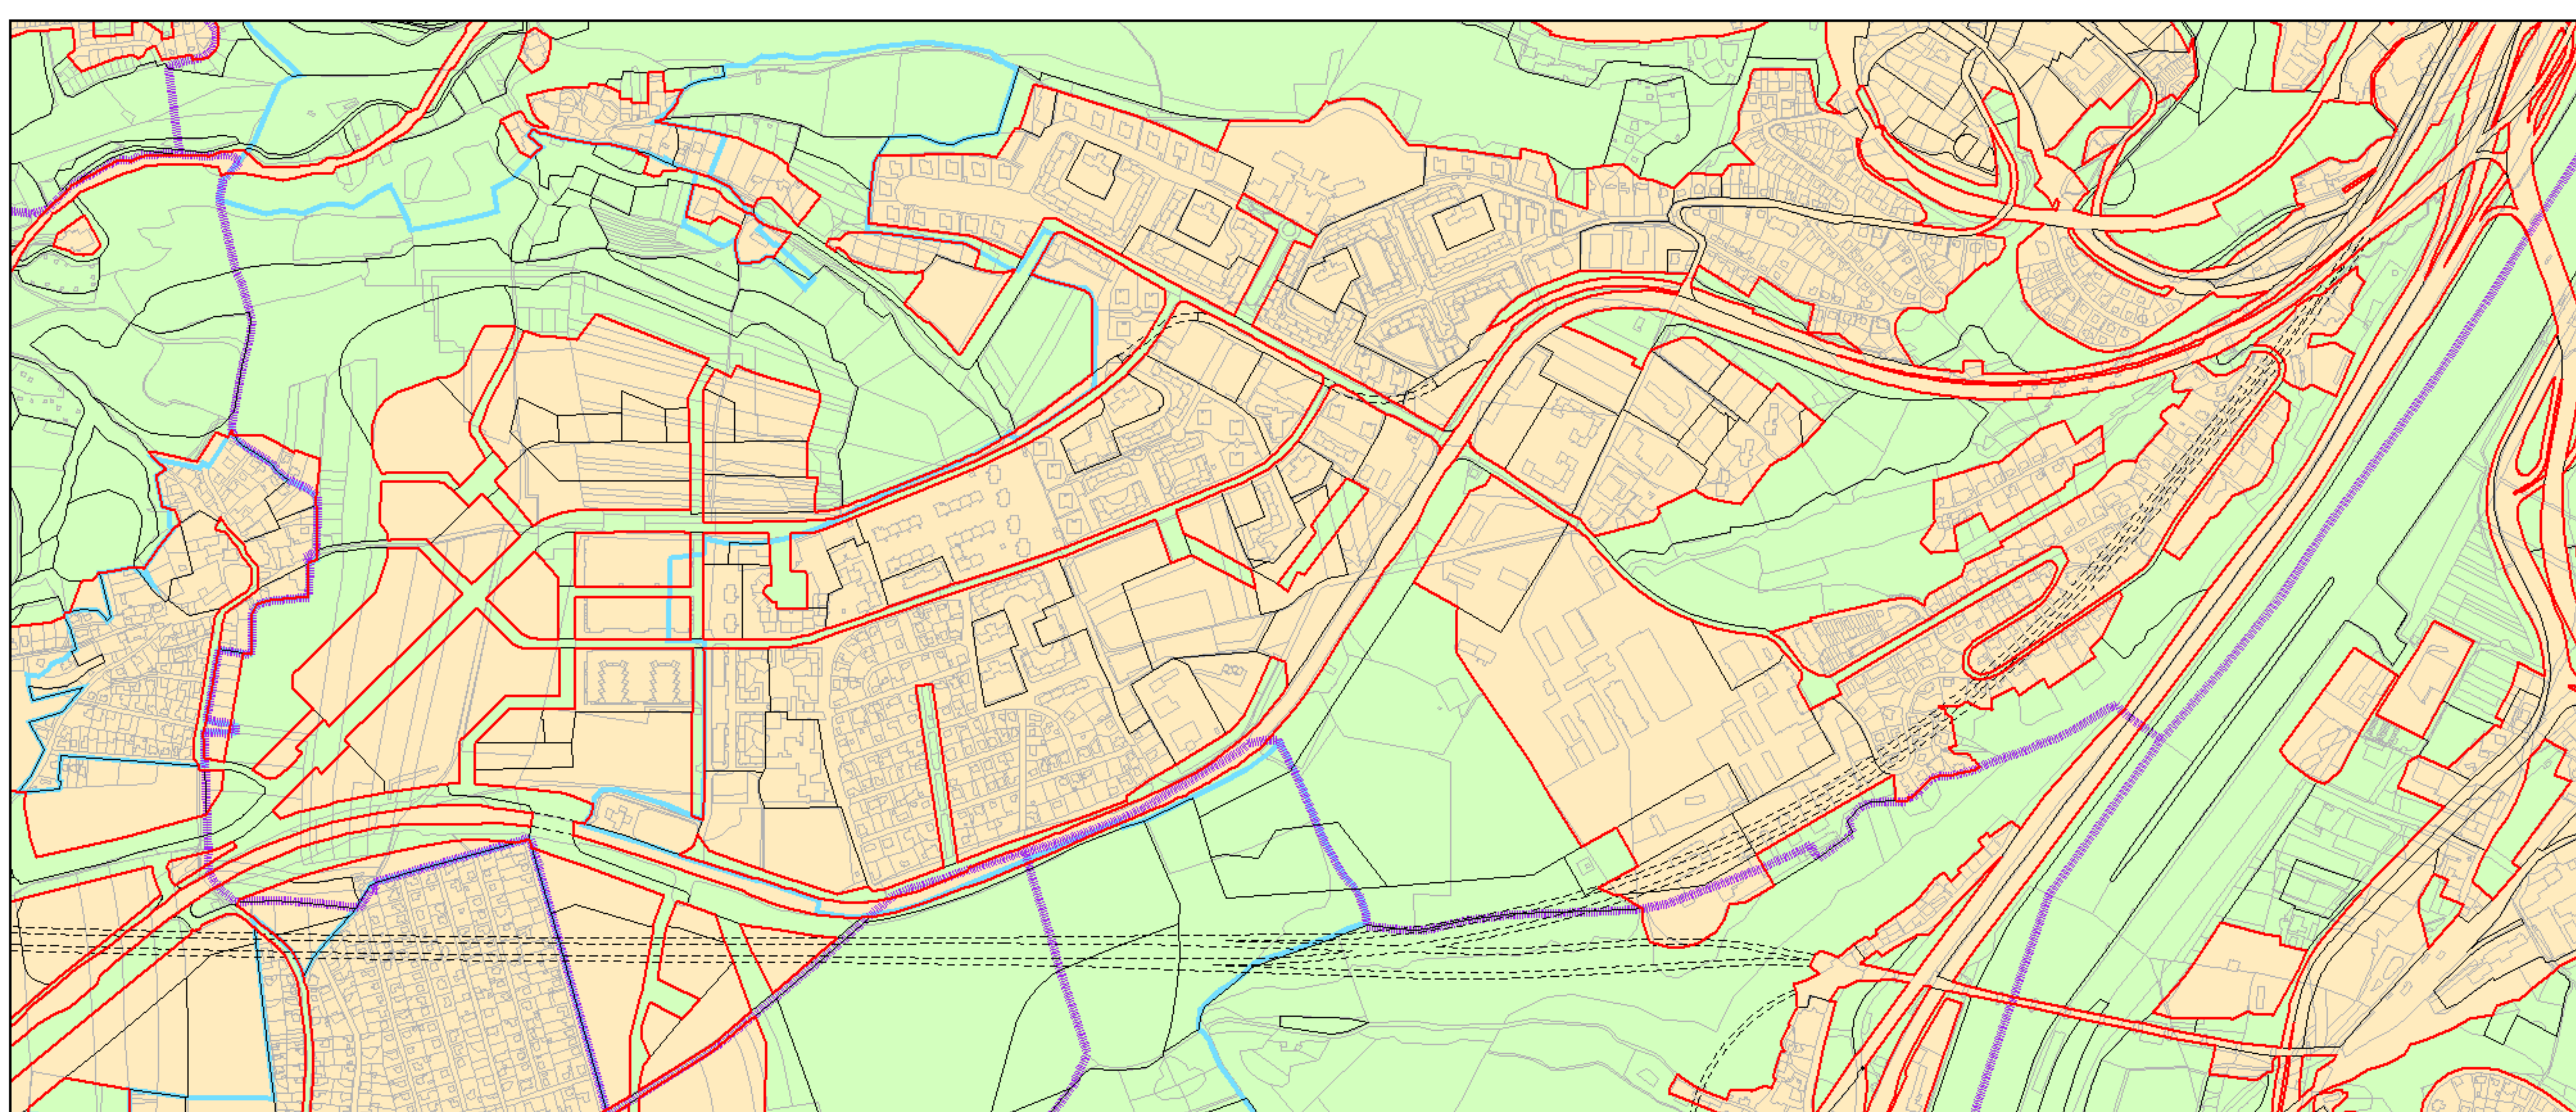

Výkres č. 37 – Vymezení zastavitelného území, platný stav k 1. 1. 2019

**M 1 : 25 000**

Promítnutí změny do výkresu č. 37 – Vymezení zastavitelného území, platný stav k 1. 1. 2019

**M 1 : 25 000**