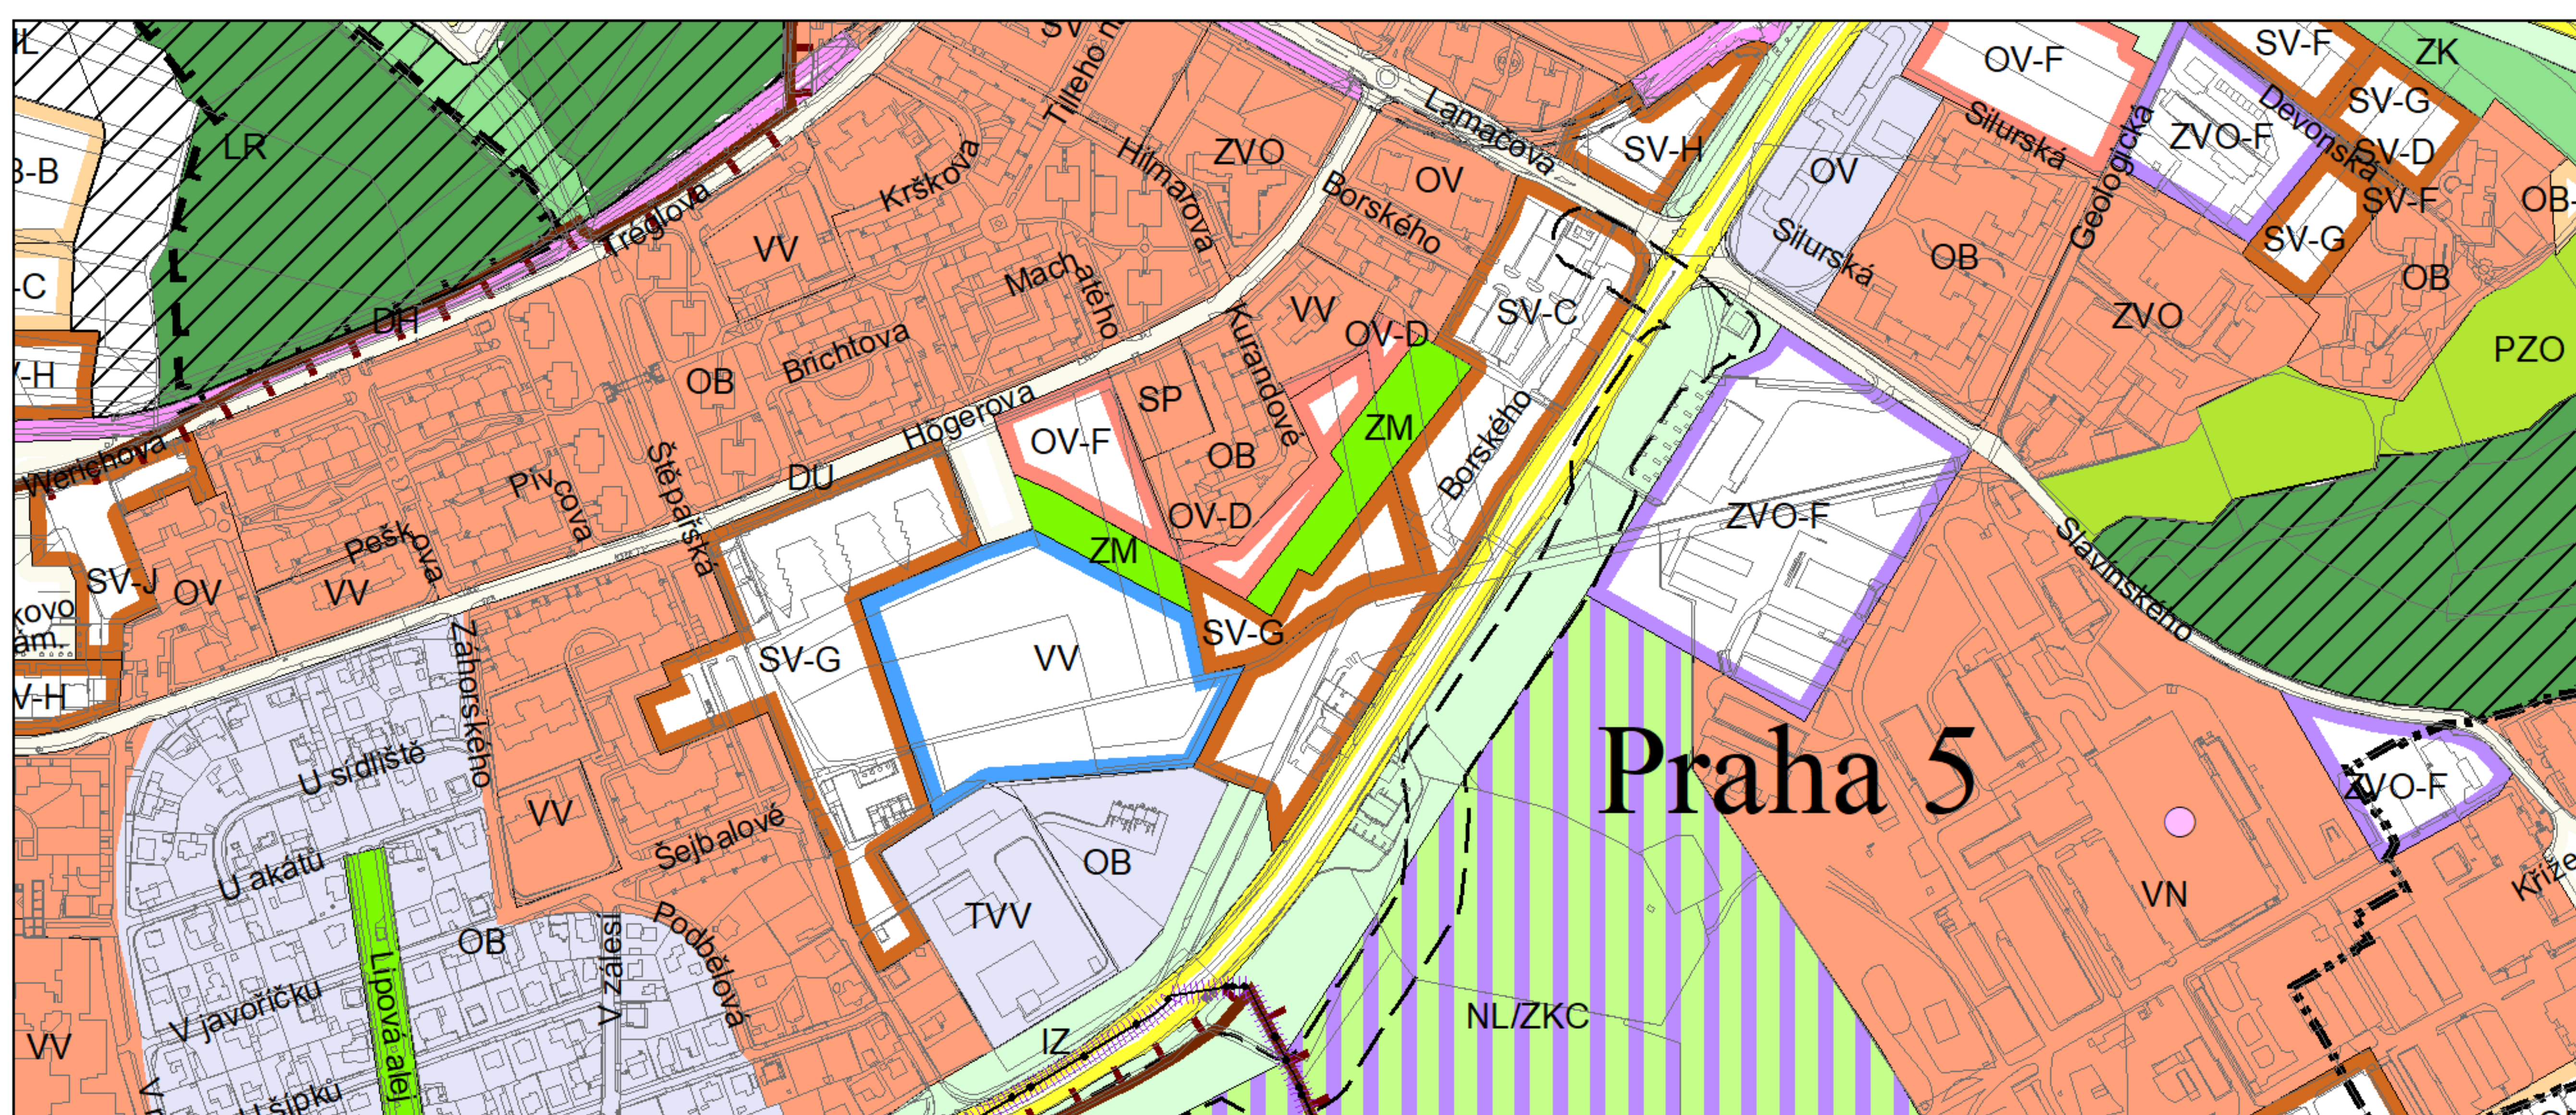

Výkres č. 31 – Podrobné členění ploch zeleně, platný stav k 1. 1. 2019

M 1 : 10 000

Promítnutí změny do výkresu č. 31 - Podrobné členění ploch zeleně, platný stav k 1. 1. 2019

M 1 : 10 000