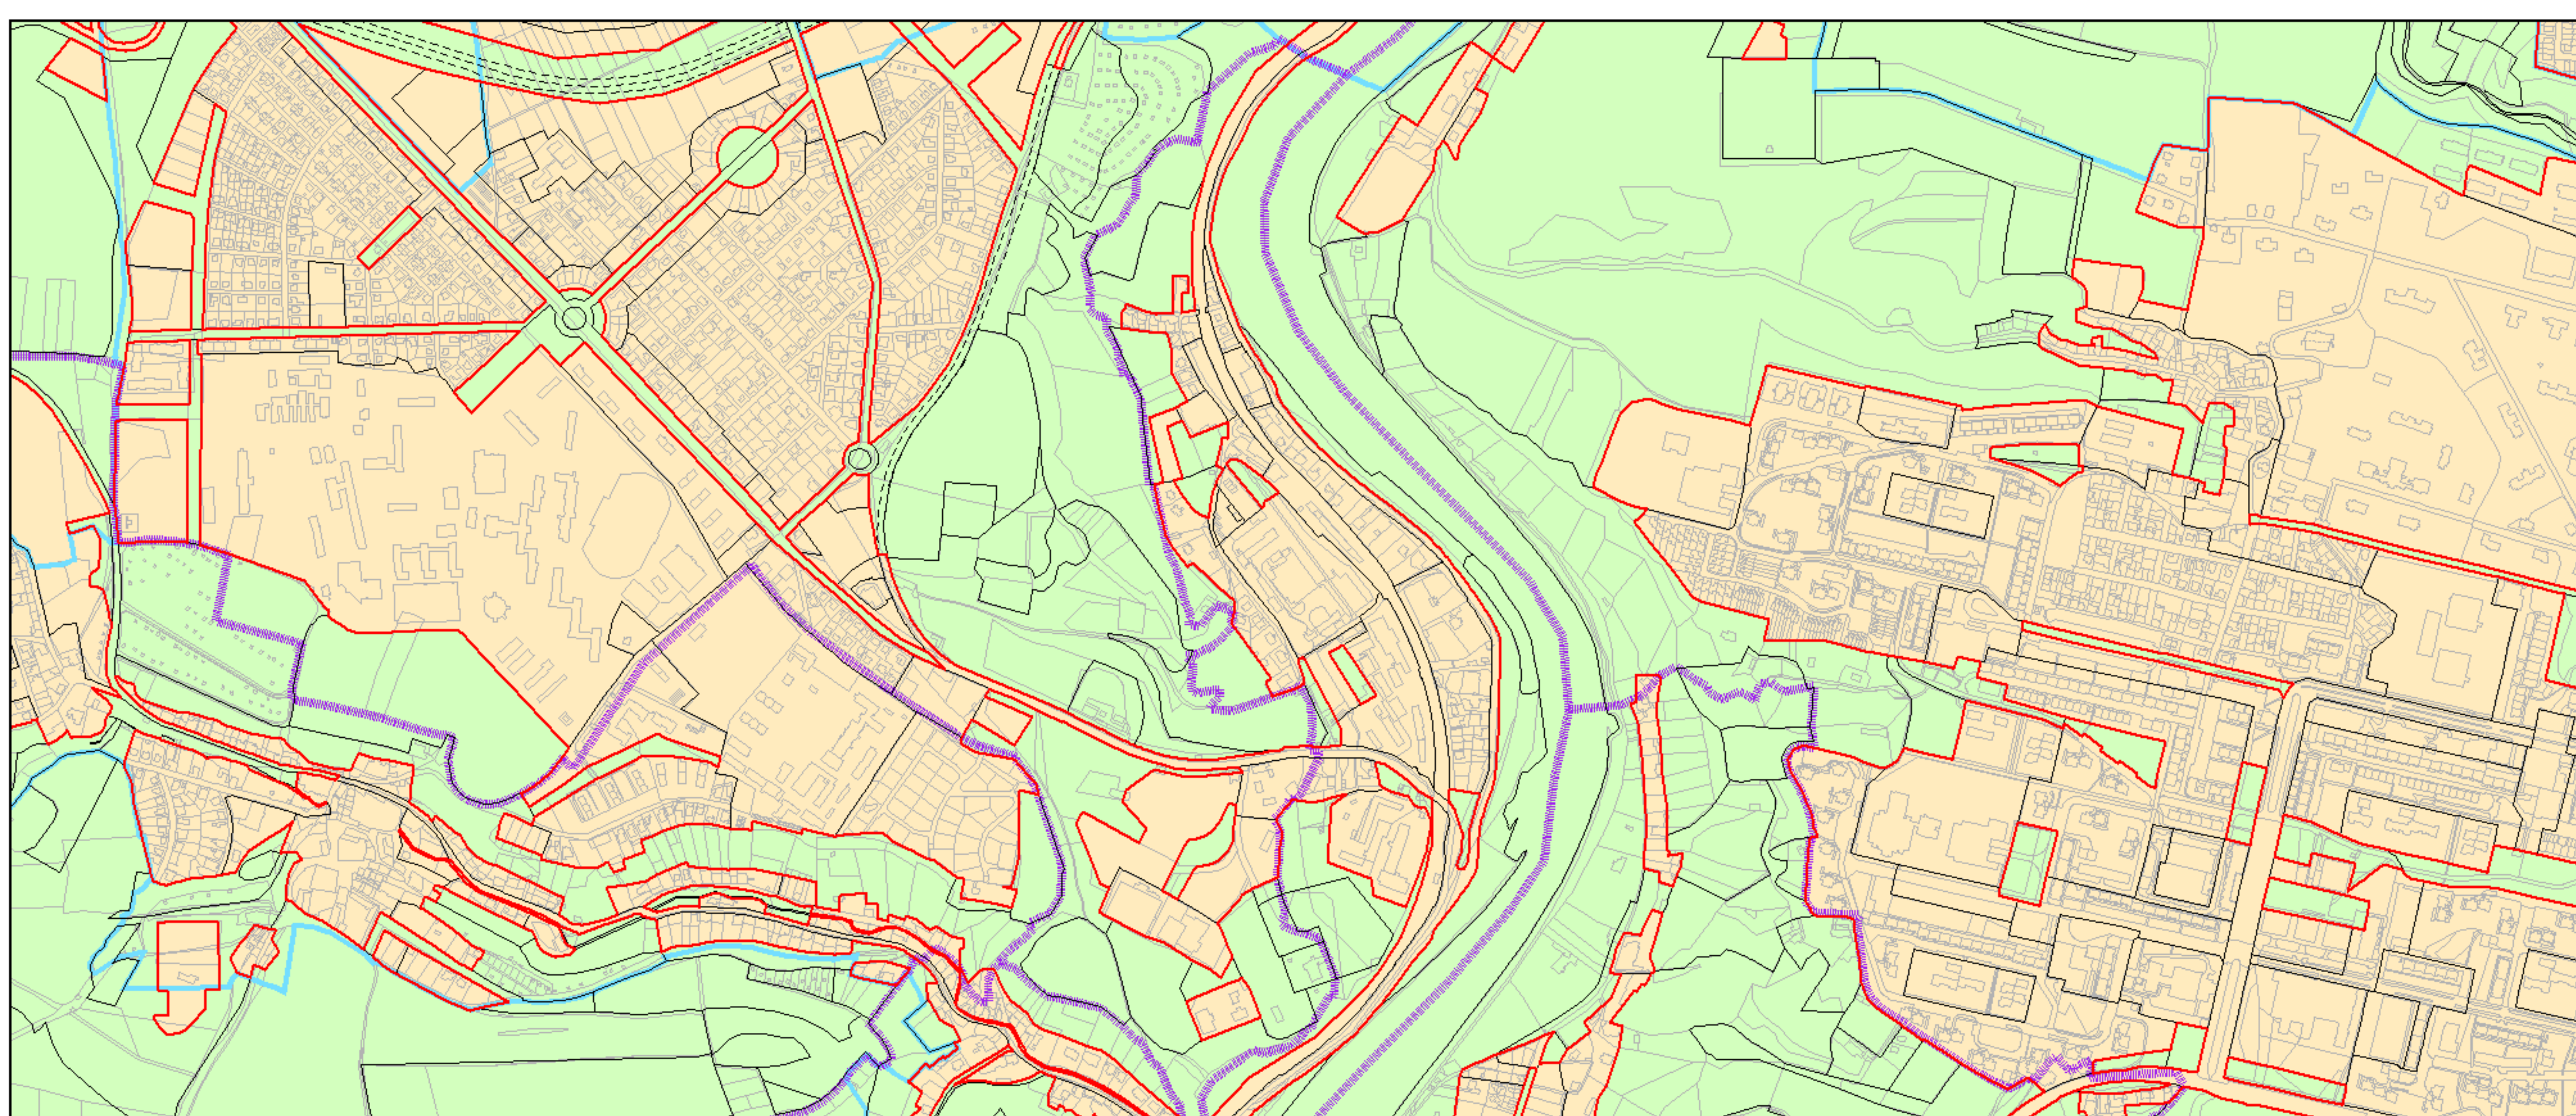

Výkres č. 37 – Vymezení zastavitelného území, platný stav k 1. 1. 2019

**M 1 : 25 000**

Promítnutí změny do výkresu č. 37 – Vymezení zastavitelného území, platný stav k 1. 1. 2019

**M 1 : 25 000**