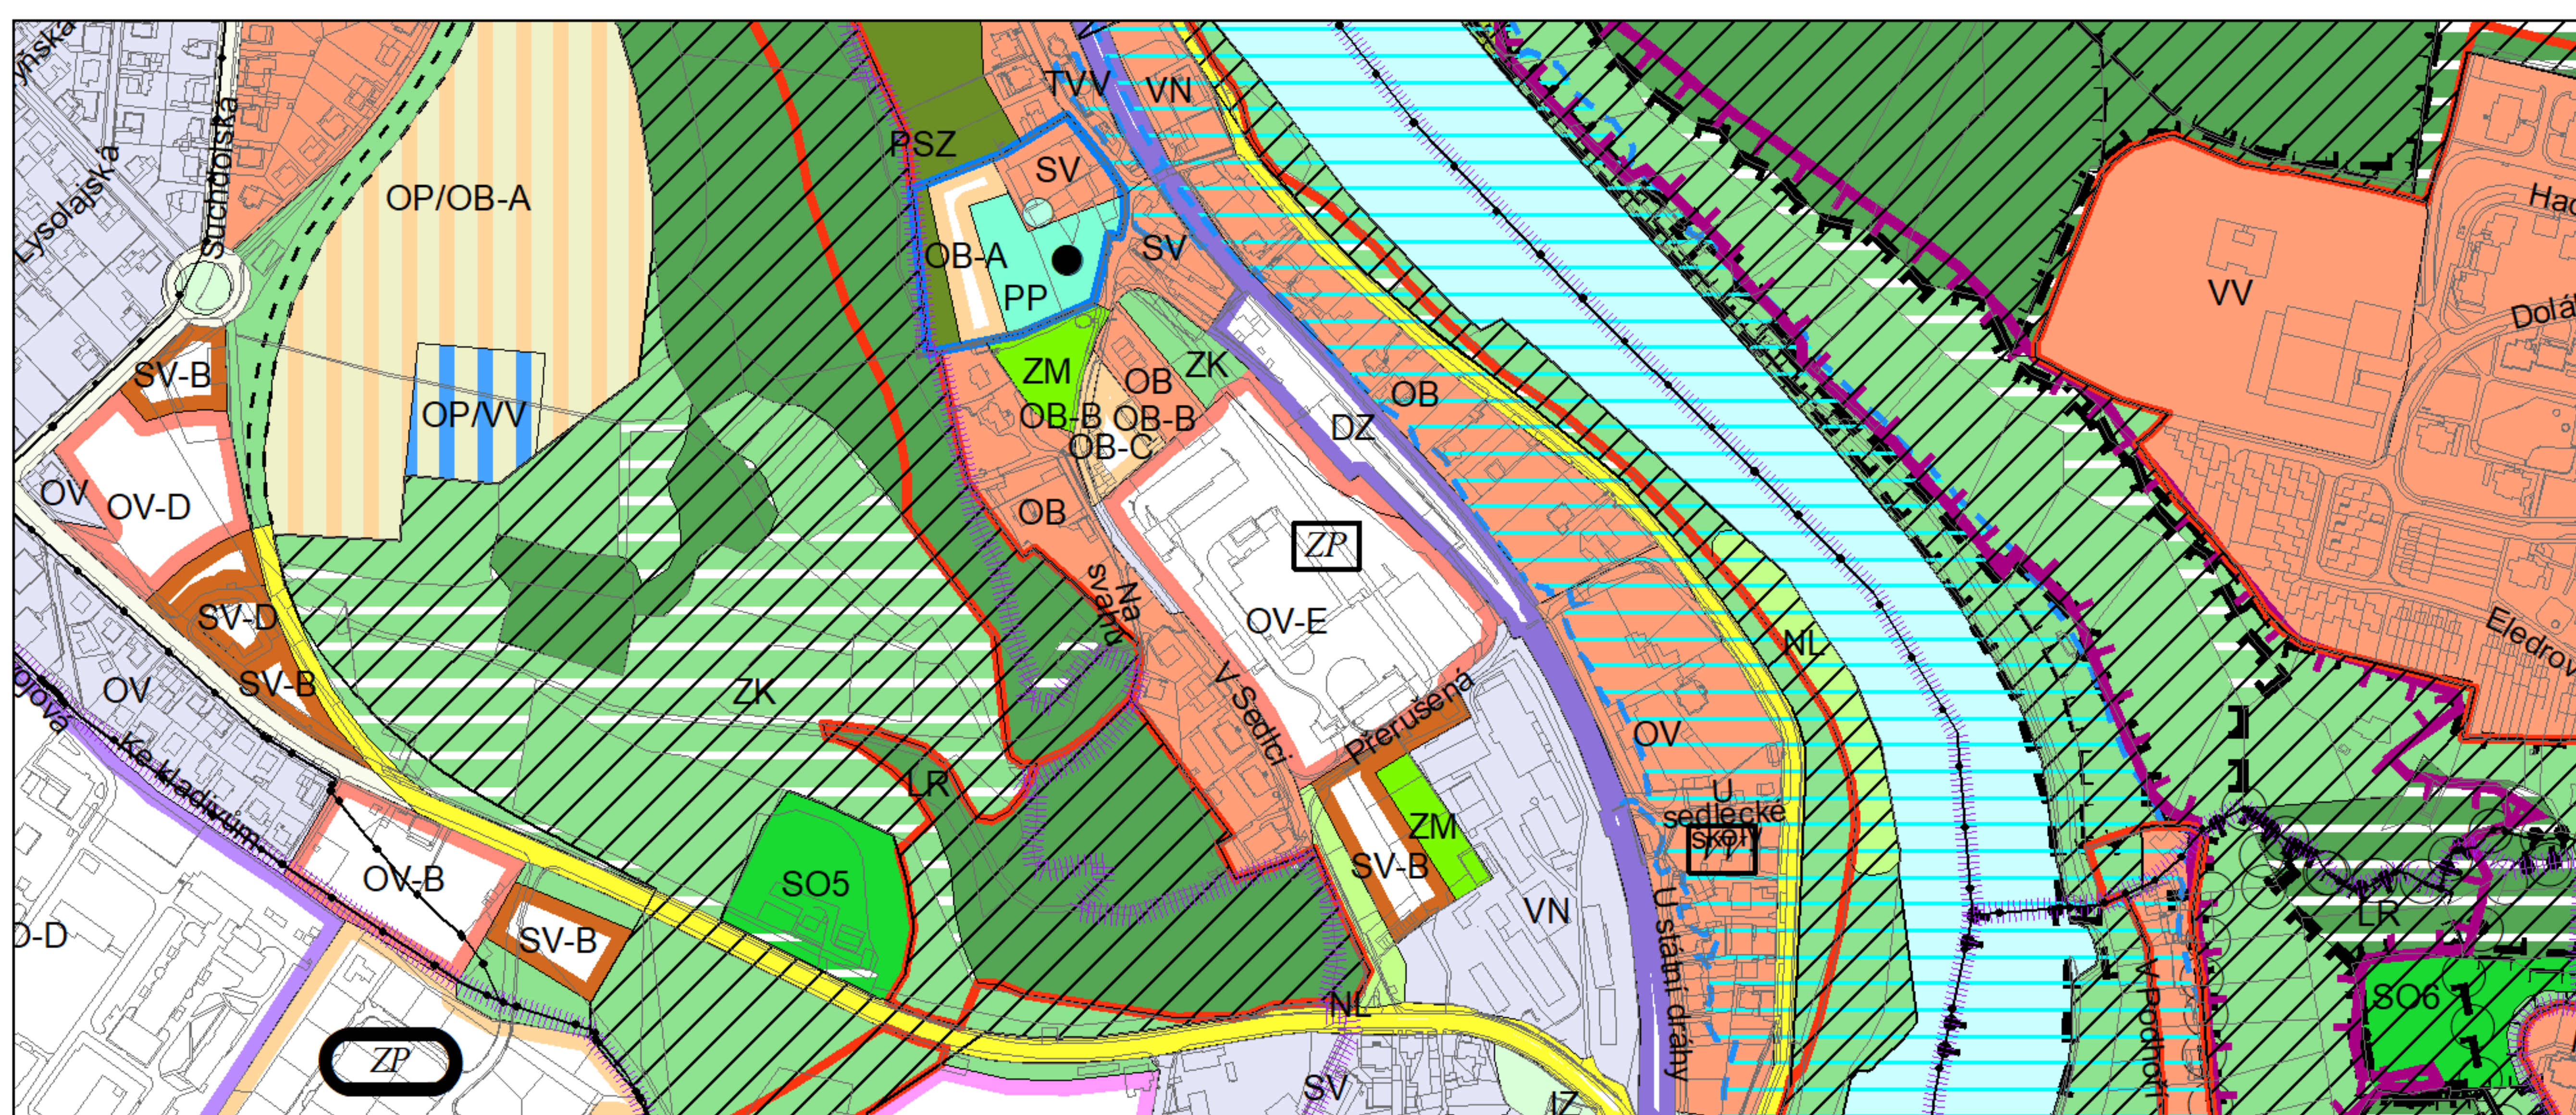

Výkres č. 31 – Podrobné členění ploch zeleně, platný stav k 1. 1. 2019

M 1 : 10 000

Promítnutí změny do výkresu č. 31 - Podrobné členění ploch zeleně, platný stav k 1. 1. 2019

M 1 : 10 000