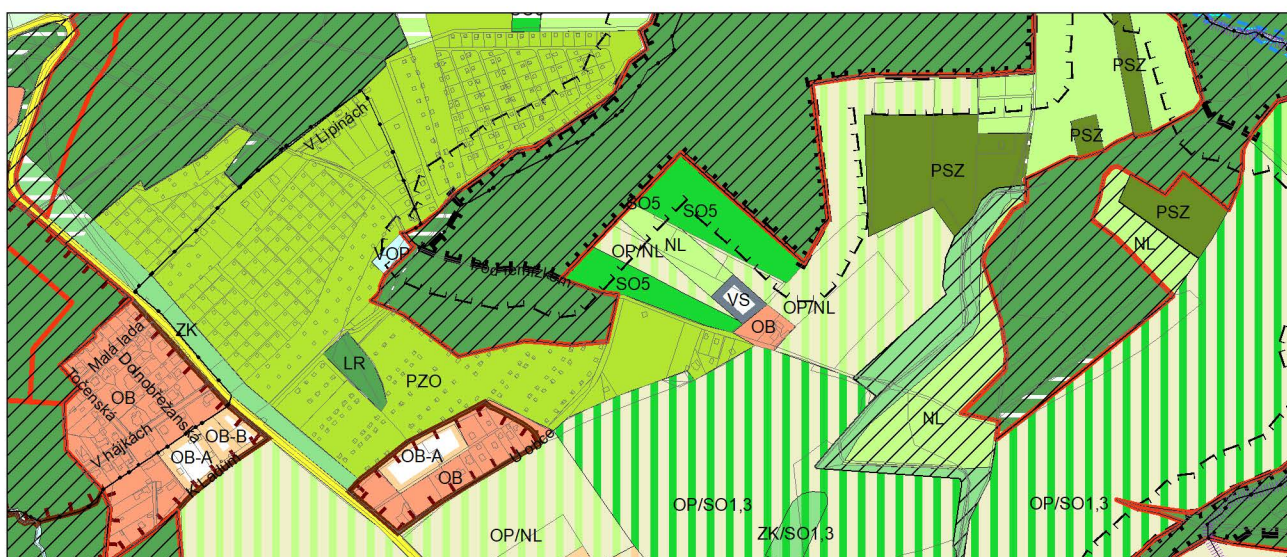

Výkres č. 31 – Podrobné členění ploch zeleně, platný stav k 1. 1. 2019

M 1 : 10 000

Promítnutí změny do výkresu č. 31 - Podrobné členění ploch zeleně, platný stav k 1. 1. 2019

M 1 : 10 000