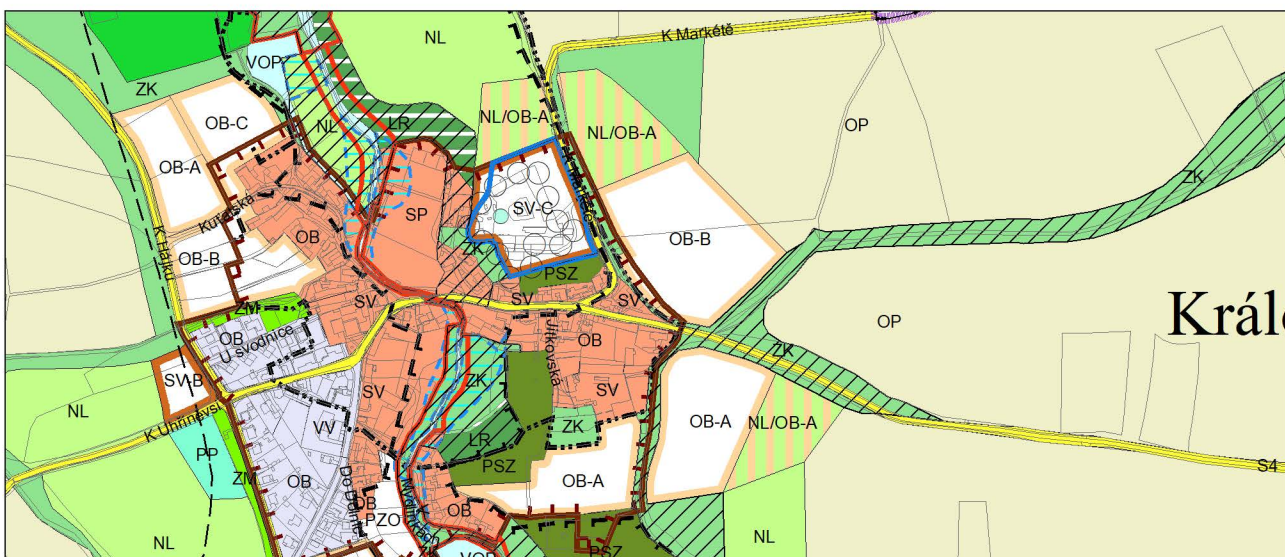

Výkres č. 31 – Podrobné členění ploch zeleně, platný stav k 1. 1. 2019

M 1 : 10 000

Promítnutí změny do výkresu č. 31 - Podrobné členění ploch zeleně, platný stav k 1. 1. 2019

M 1 : 10 000