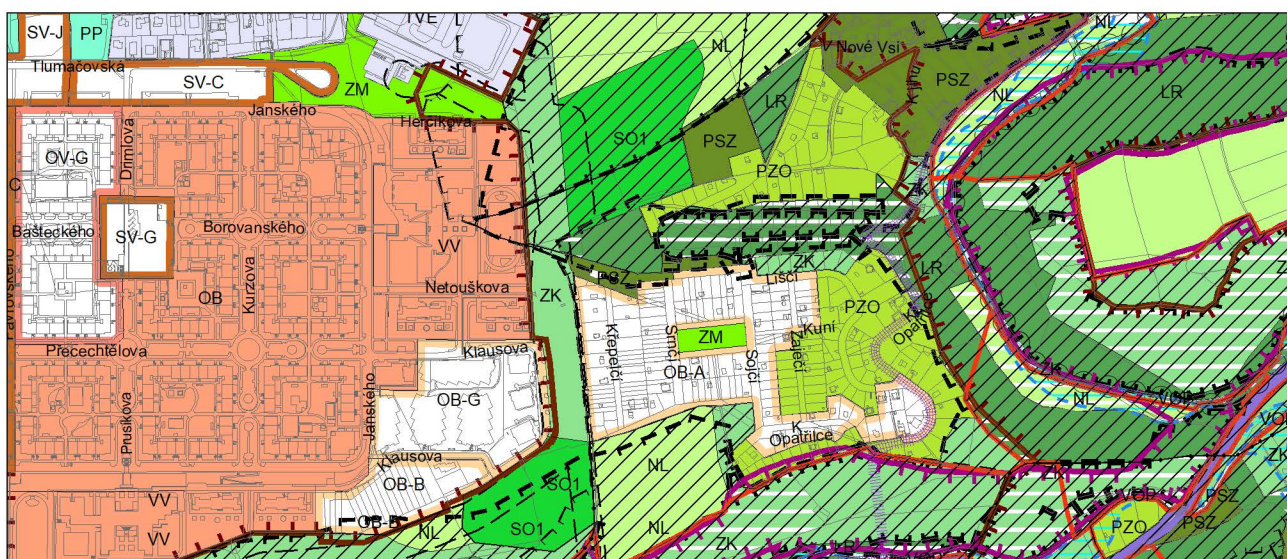

Výkres č. 31 – Podrobné členění ploch zeleně, platný stav k 1. 1. 2019

M 1 : 10 000

Promítnutí změny do výkresu č. 31 - Podrobné členění ploch zeleně, platný stav k 1. 1. 2019

M 1 : 10 000