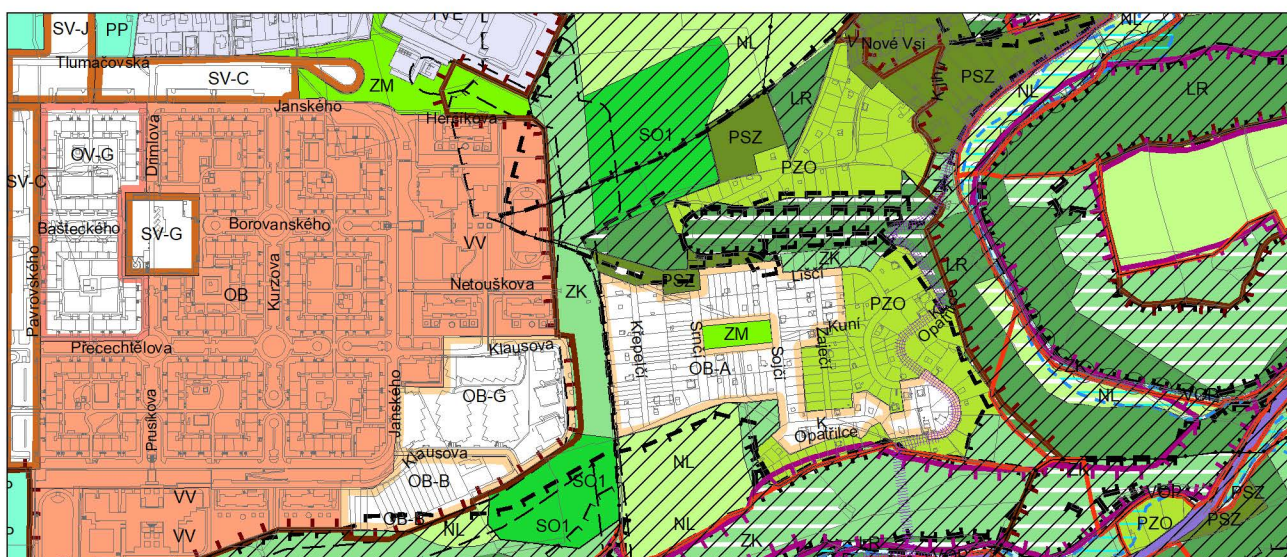

Výkres č. 31 – Podrobné členění ploch zeleně, platný stav k 1. 1. 2019

M 1 : 10 000

Promítnutí změny do výkresu č. 31 - Podrobné členění ploch zeleně, platný stav k 1. 1. 2019

M 1 : 10 000