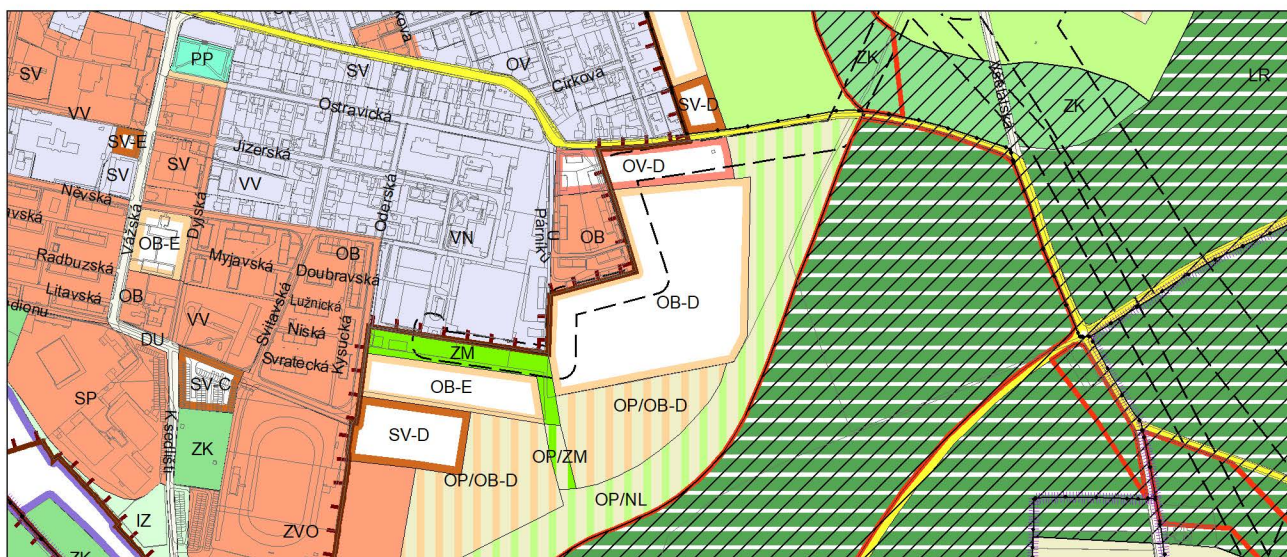

Výkres č. 31 – Podrobné členění ploch zeleně, platný stav k 1. 1. 2019

M 1 : 10 000

Promítnutí změny do výkresu č. 31 - Podrobné členění ploch zeleně, platný stav k 1. 1. 2019

M 1 : 10 000