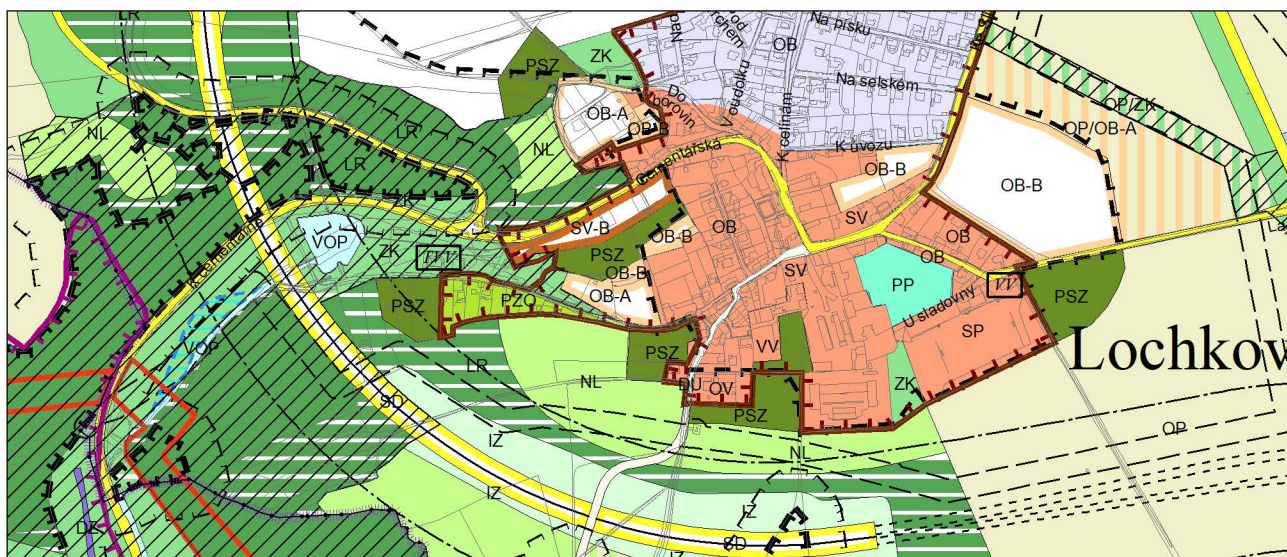

Výkres č. 31 – Podrobné členění ploch zeleně, platný stav k 1. 1. 2019

M 1 : 10 000

Promítnutí změny do výkresu č. 31 - Podrobné členění ploch zeleně, platný stav k 1. 1. 2019

M 1 : 10 000