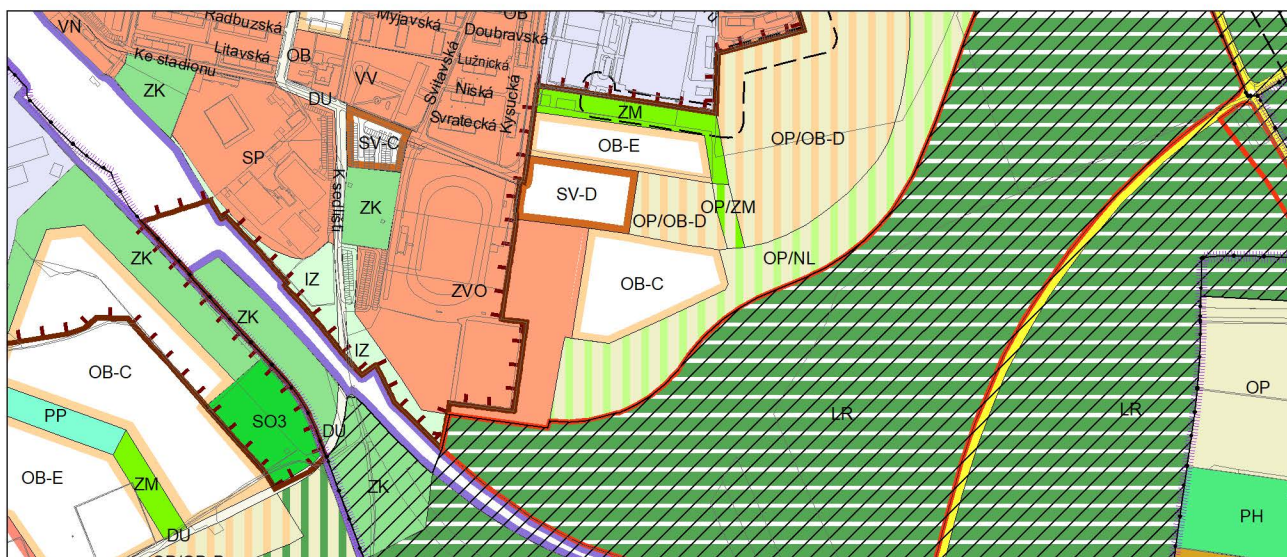

Výkres č. 31 – Podrobné členění ploch zeleně, platný stav k 1. 1. 2019

M 1 : 10 000

Promítnutí změny do výkresu č. 31 - Podrobné členění ploch zeleně, platný stav k 1. 1. 2019

M 1 : 10 000