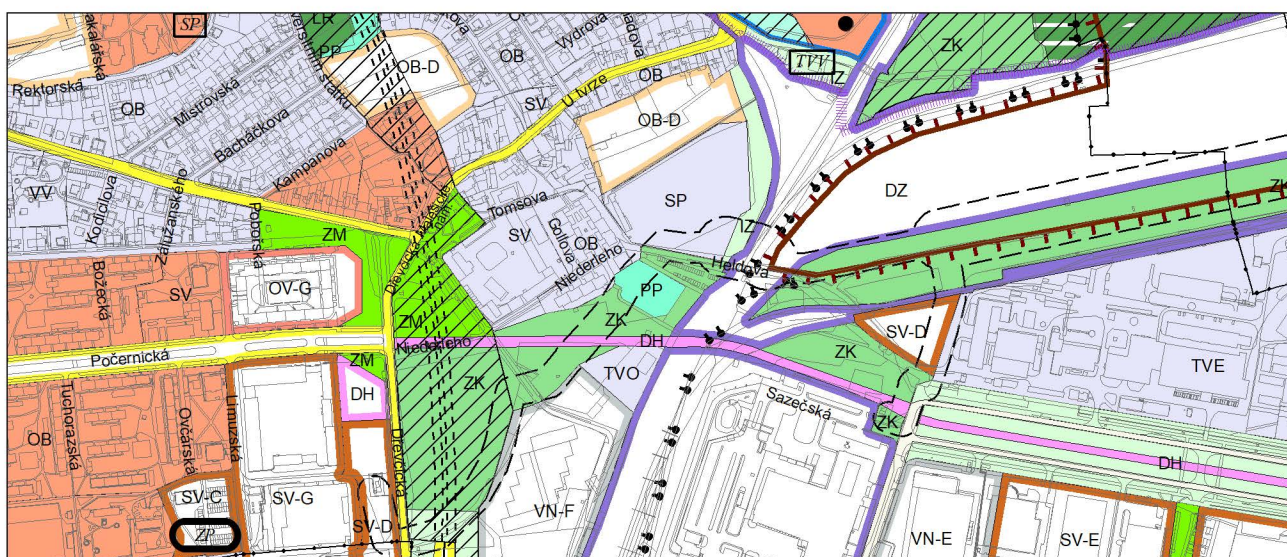

Výkres č. 31 – Podrobné členění ploch zeleně, platný stav k 1. 1. 2019

M 1 : 10 000

Promítnutí změny do výkresu č. 31 - Podrobné členění ploch zeleně, platný stav k 1. 1. 2019

M 1 : 10 000