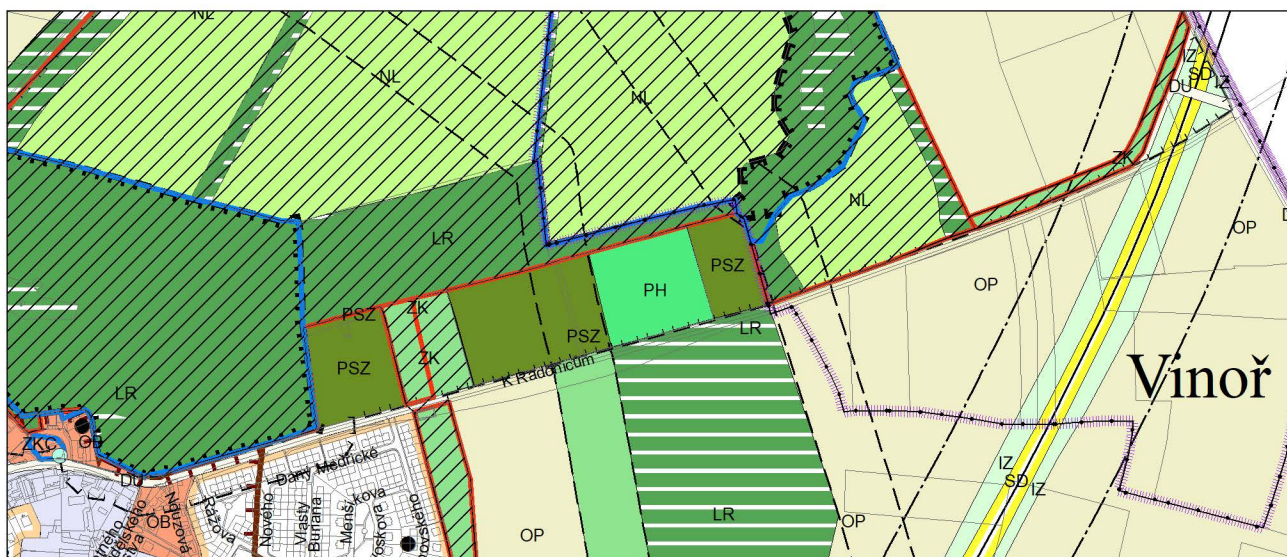

Výkres č. 31 – Podrobné členění ploch zeleně, platný stav k 1. 1. 2019

M 1 : 10 000

Promítnutí změny do výkresu č. 31 - Podrobné členění ploch zeleně, platný stav k 1. 1. 2019

M 1 : 10 000