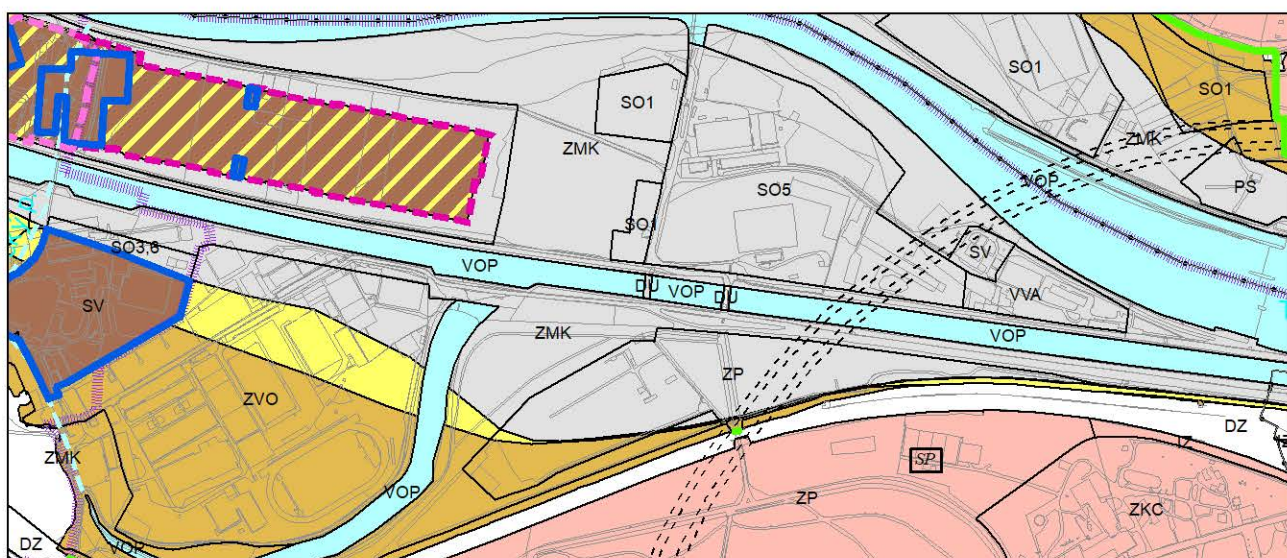

Výkres č. 33 – Kategorie záplavových území, platný stav k 1. 1. 2019

M 1 : 10 000

Promítnutí změny do výkresu č. 33 – Kategorie záplavových území, platný stav k 1. 1. 2019

M 1 : 10 000