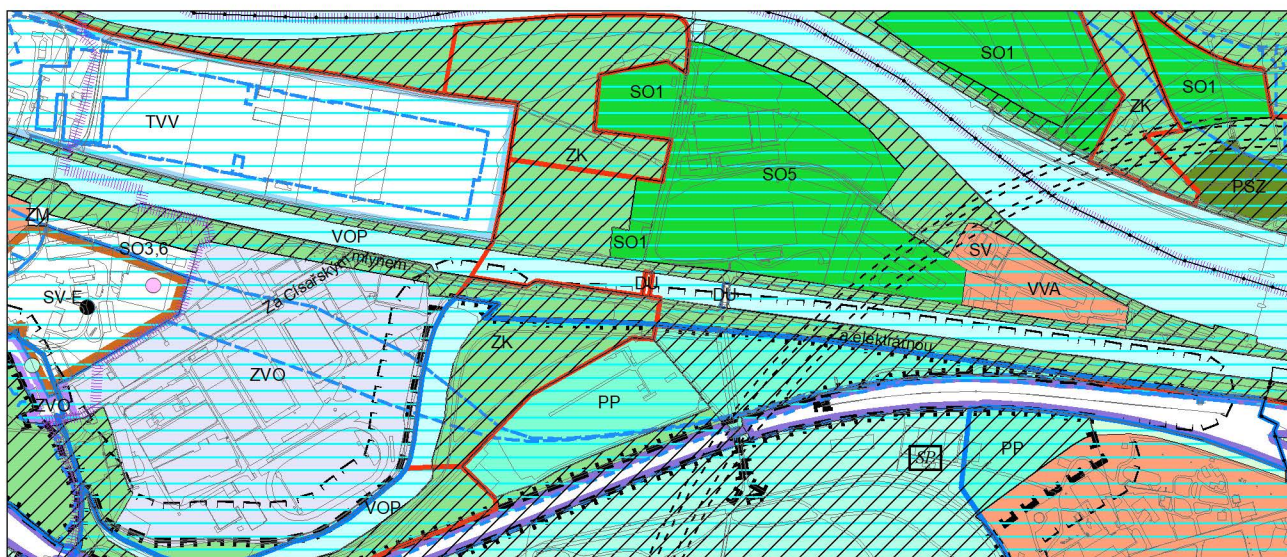

Výkres č. 31 – Podrobné členění ploch zeleně, platný stav k 1. 1. 2019

M 1 : 10 000

Promítnutí změny do výkresu č. 31 - Podrobné členění ploch zeleně, platný stav k 1. 1. 2019

M 1 : 10 000