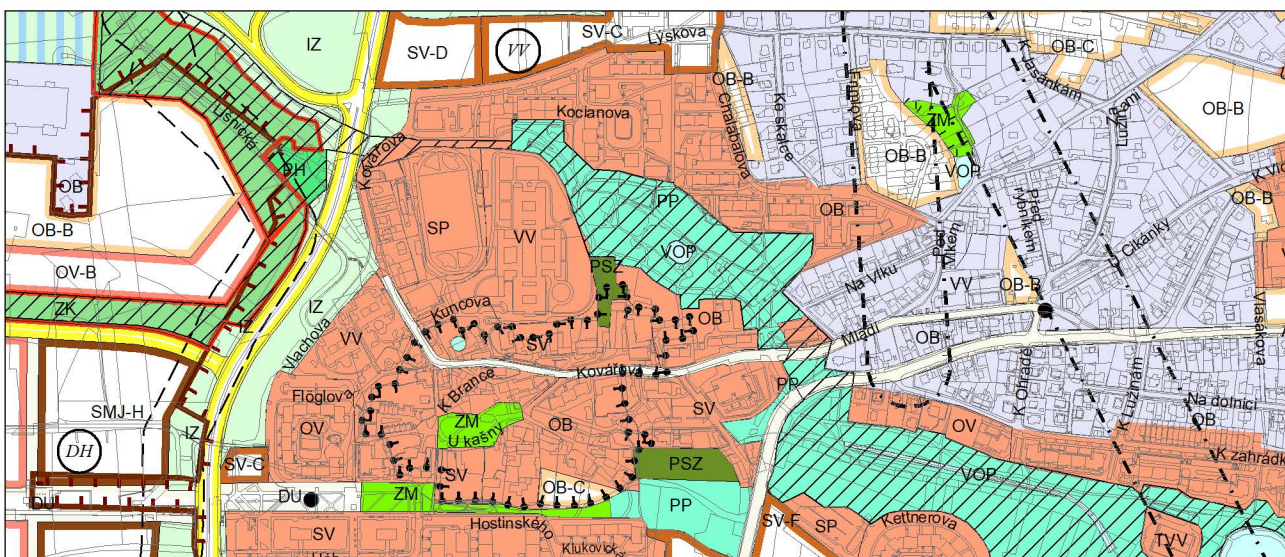

Výkres č. 31 – Podrobné členění ploch zeleně, platný stav k 1. 1. 2019

M 1 : 10 000

Promítnutí změny do výkresu č. 31 - Podrobné členění ploch zeleně, platný stav k 1. 1. 2019

M 1 : 10 000