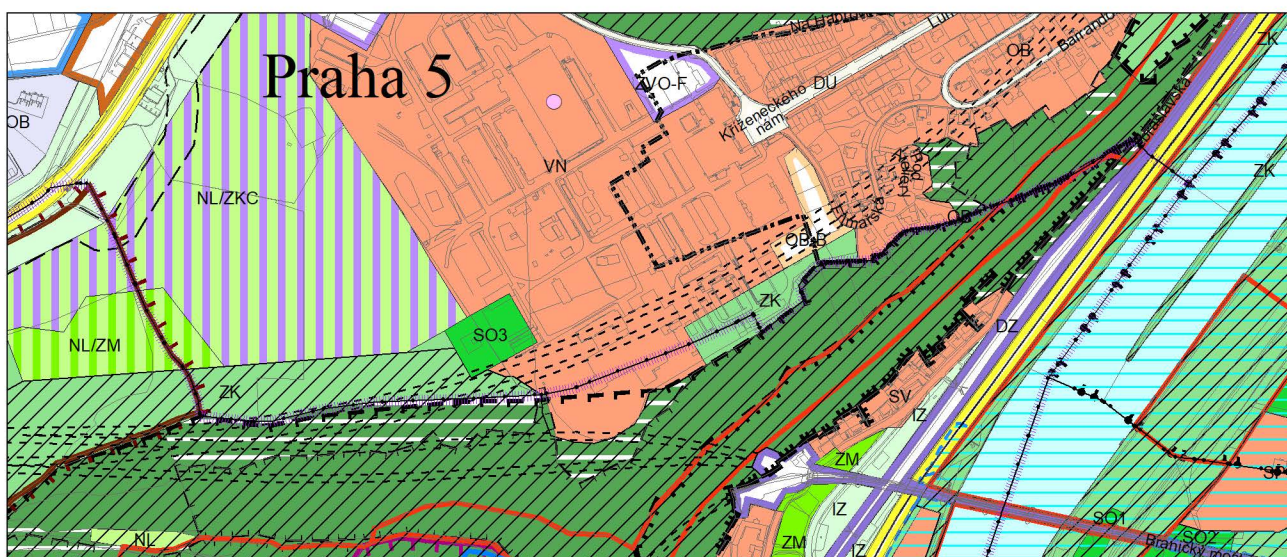

Výkres č. 31 – Podrobné členění ploch zeleně, platný stav k 1. 1. 2019

M 1 : 10 000

Promítnutí změny do výkresu č. 31 - Podrobné členění ploch zeleně, platný stav k 1. 1. 2019

M 1 : 10 000