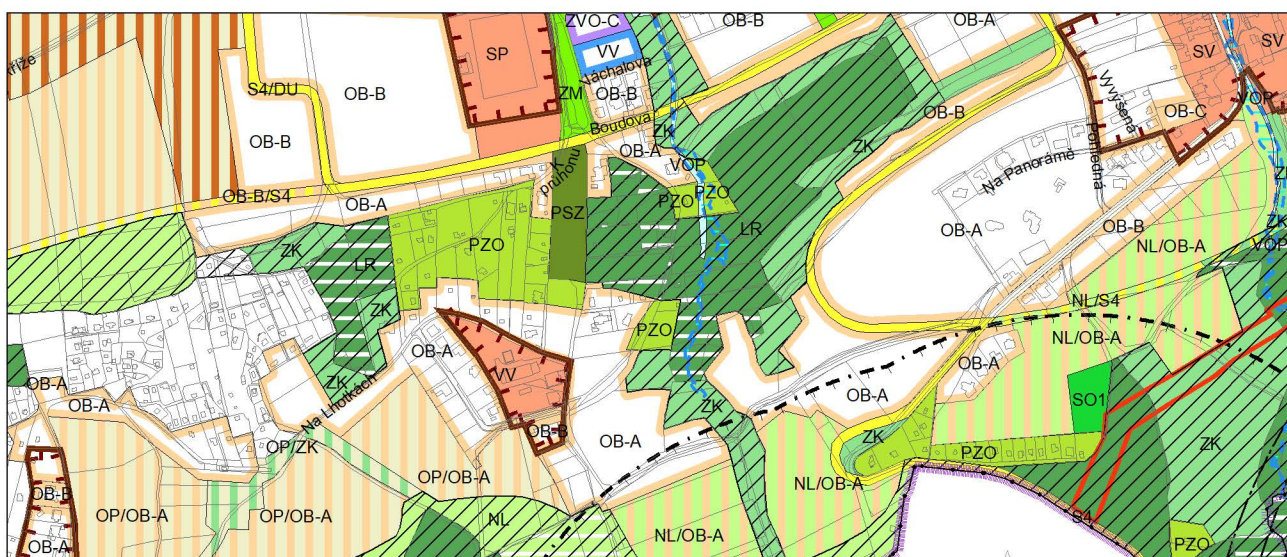

Výkres č. 31 – Podrobné členění ploch zeleně, platný stav k 1. 1. 2019

M 1 : 10 000

Promítnutí změny do výkresu č. 31 - Podrobné členění ploch zeleně, platný stav k 1. 1. 2019

M 1 : 10 000