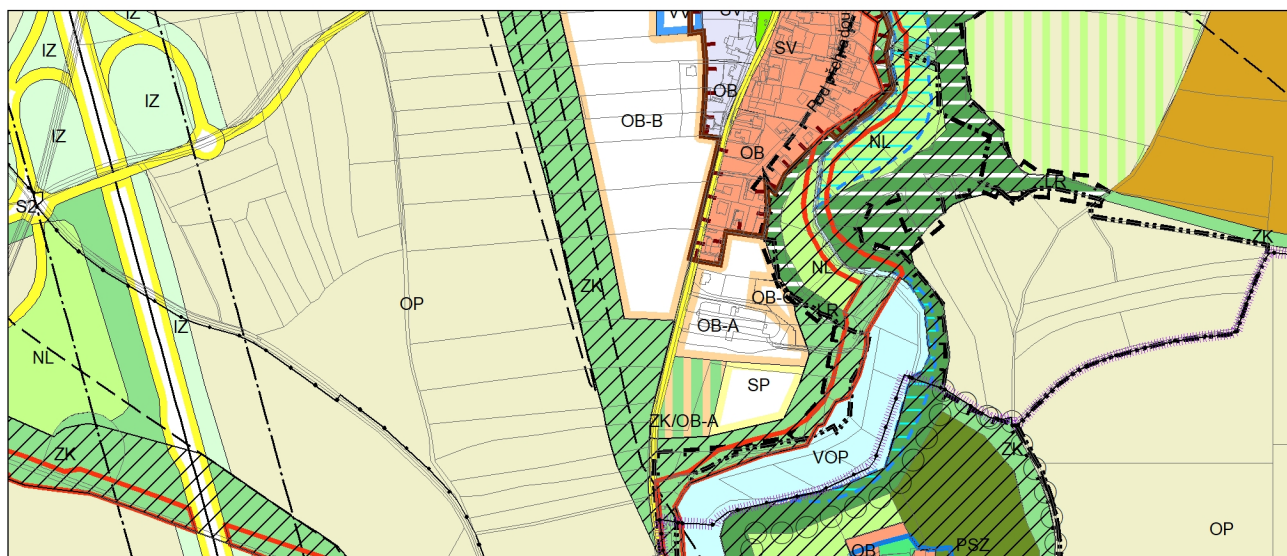

Výkres č. 31 – Podrobné členění ploch zeleně, platný stav k 1. 1. 2020

M 1 : 10 000

Promítnutí změny do výkresu č. 31 - Podrobné členění ploch zeleně, platný stav k 1. 1. 2020

M 1 : 10 000