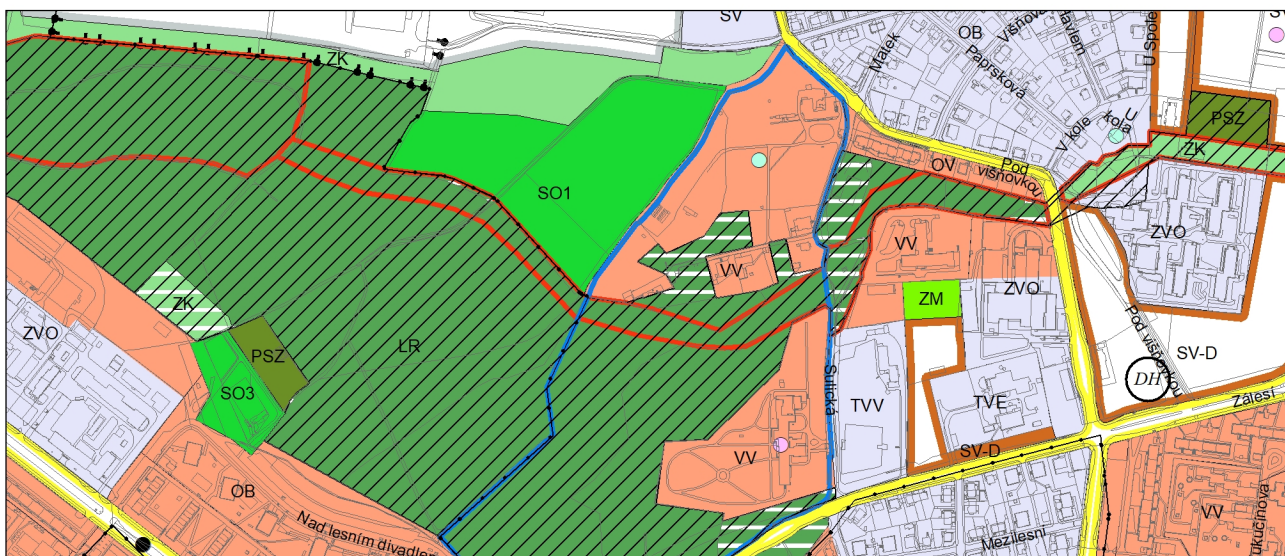

Výkres č. 31 – Podrobné členění ploch zeleně, platný stav k 1. 1. 2020

M 1 : 10 000

Promítnutí změny do výkresu č. 31 - Podrobné členění ploch zeleně, platný stav k 1. 1. 2020

M 1 : 10 000