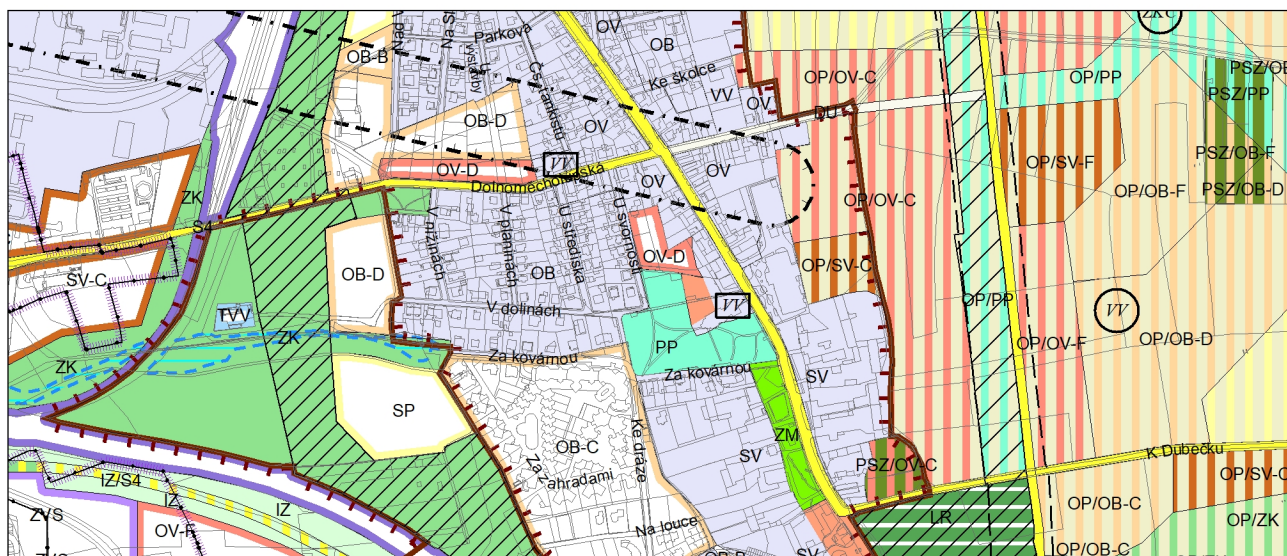

Výkres č. 31 – Podrobné členění ploch zeleně, platný stav k 1. 1. 2020

M 1 : 10 000

Promítnutí změny do výkresu č. 31 - Podrobné členění ploch zeleně, platný stav k 1. 1. 2020

M 1 : 10 000