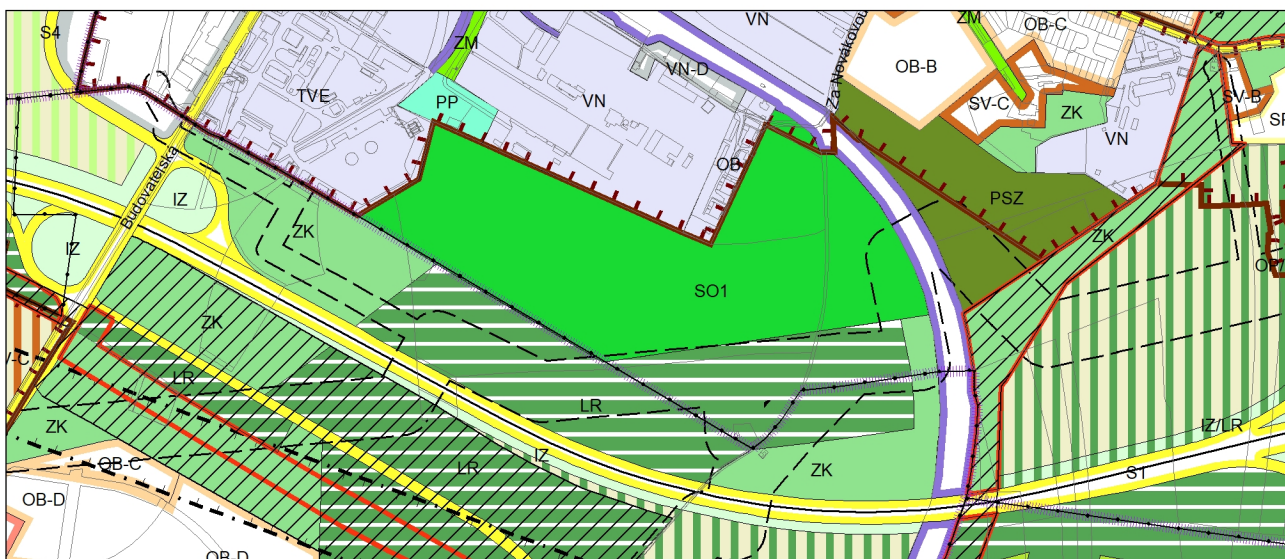

Výkres č. 31 – Podrobné členění ploch zeleně, platný stav k 1. 1. 2020

M 1 : 10 000

Promítnutí změny do výkresu č. 31 - Podrobné členění ploch zeleně, platný stav k 1. 1. 2020

M 1 : 10 000