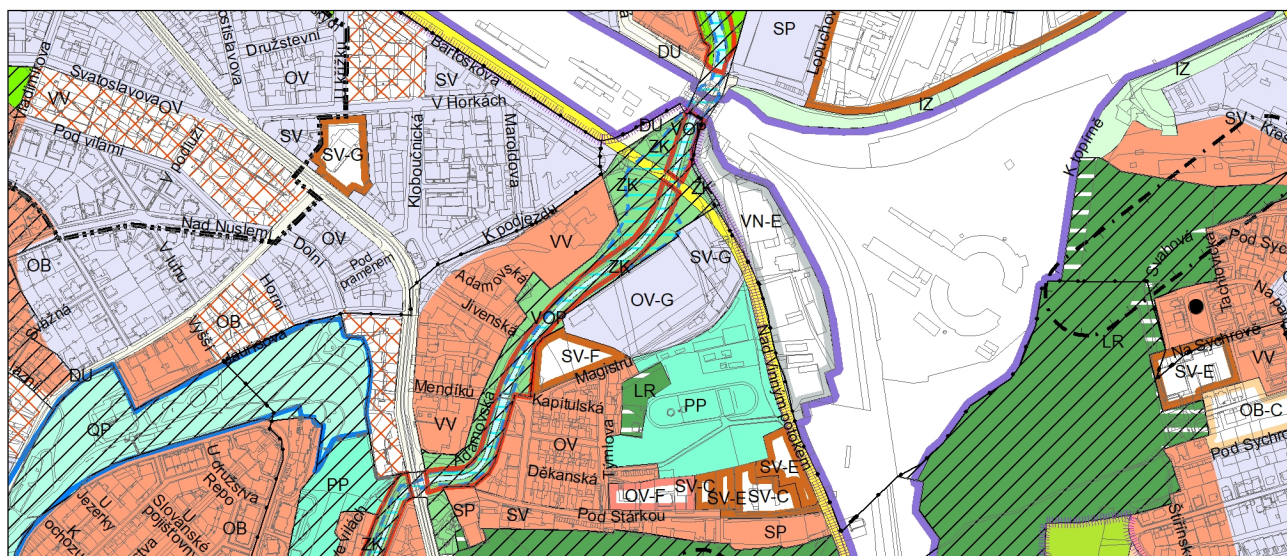

Výkres č. 31 – Podrobné členění ploch zeleně, platný stav k 21. 2. 2023

M 1 : 10 000

Promítnutí změny do výkresu č. 31 - Podrobné členění ploch zeleně, platný stav k 21. 2. 2023

M 1 : 10 000