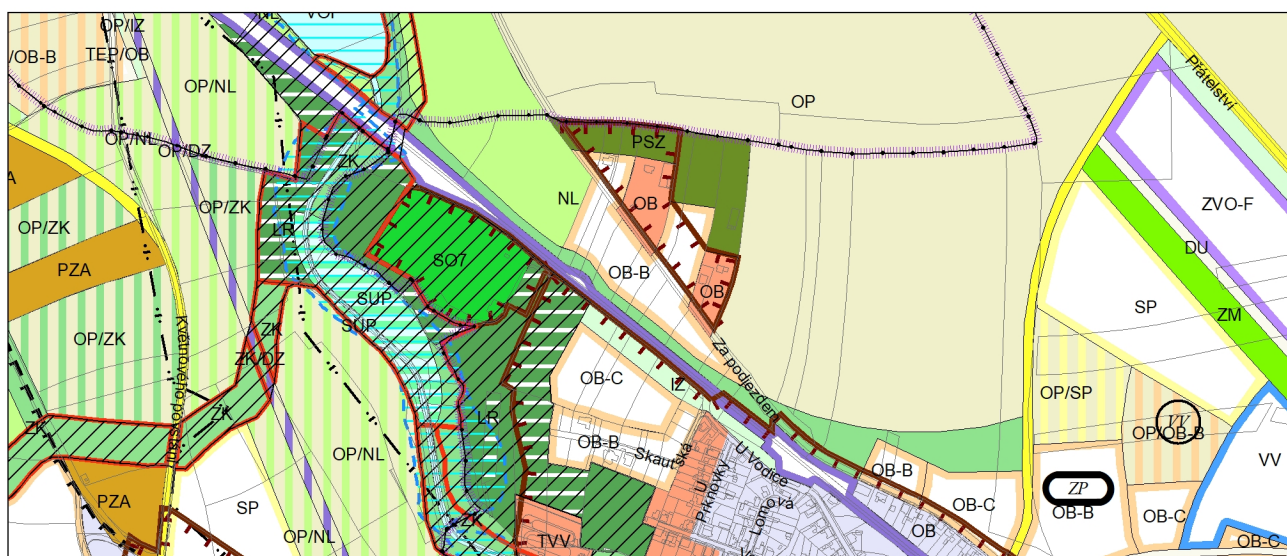

Výkres č. 31 – Podrobné členění ploch zeleně, platný stav k 1. 1. 2021

M 1 : 10 000

Promítnutí změny do výkresu č. 31 - Podrobné členění ploch zeleně, platný stav k 1. 1. 2021

M 1 : 10 000