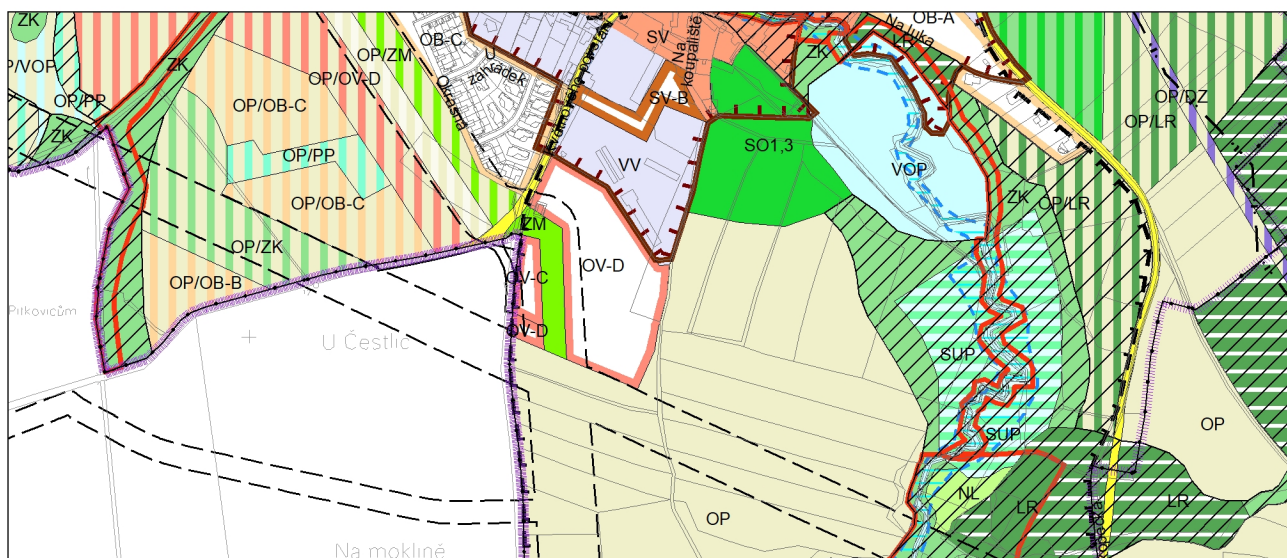

Výkres č. 31 – Podrobné členění ploch zeleně, platný stav k 1. 1. 2020

M 1 : 10 000

Promítnutí změny do výkresu č. 31 - Podrobné členění ploch zeleně, platný stav k 1. 1. 2020

M 1 : 10 000