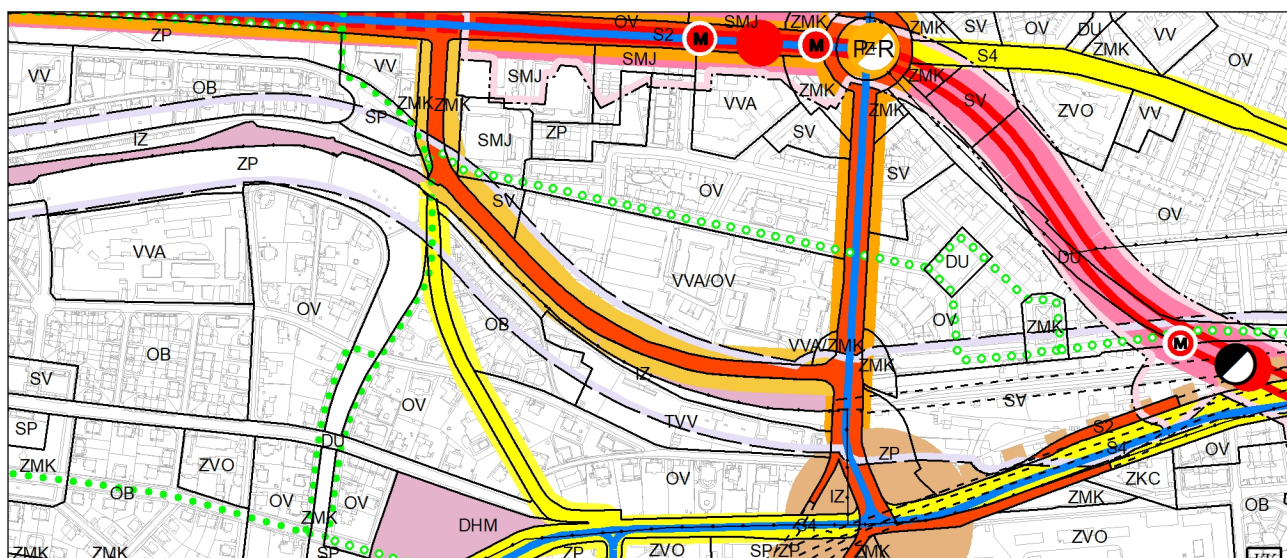

Výkres č. 5 – Doprava, platný stav k 1. 1. 2020

M 1 : 10 000

Promítnutí změny do výkresu č. 5 – Doprava, platný stav k 1. 1. 2020

M 1 : 10 000