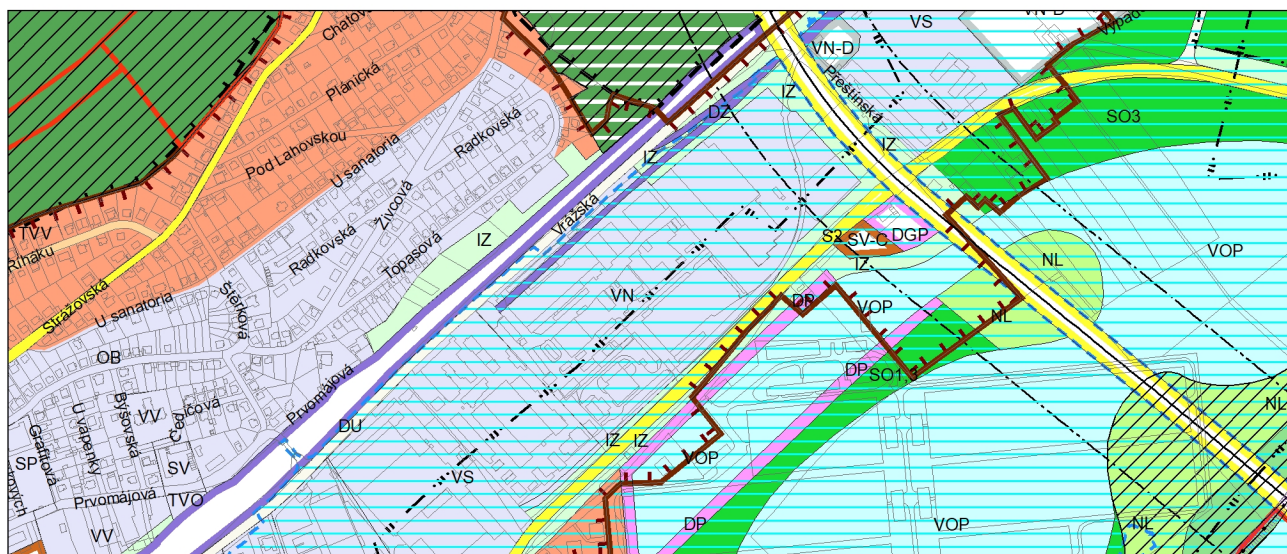

Výkres č. 31 – Podrobné členění ploch zeleně, platný stav k 1. 1. 2020

M 1 : 10 000

Promítnutí změny do výkresu č. 31 - Podrobné členění ploch zeleně, platný stav k 1. 1. 2020

M 1 : 10 000