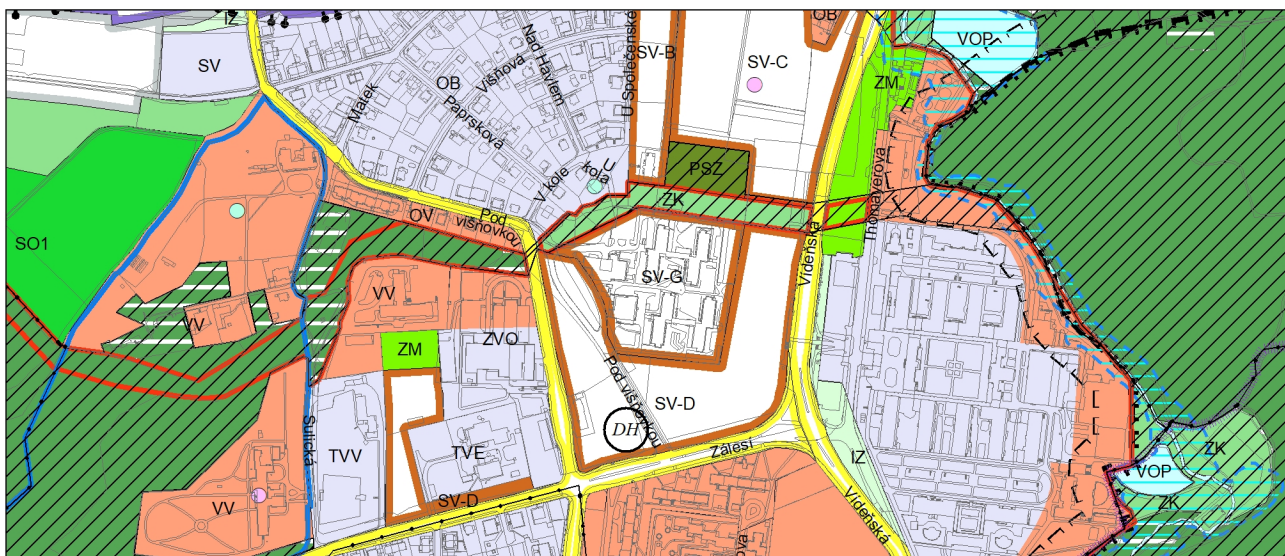

Výkres č. 31 – Podrobné členění ploch zeleně, platný stav k 1. 1. 2020

M 1 : 10 000

Promítnutí změny do výkresu č. 31 - Podrobné členění ploch zeleně, platný stav k 1. 1. 2020

M 1 : 10 000