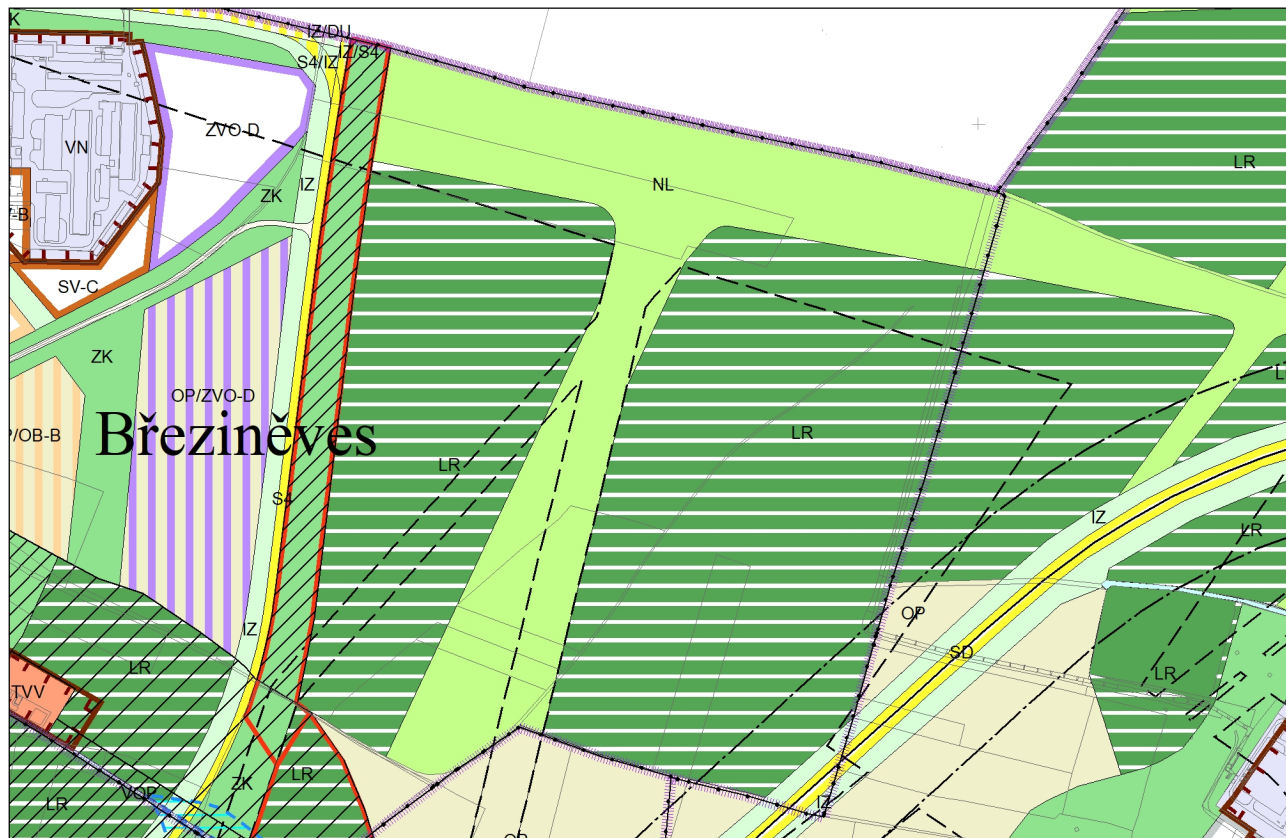

Výkres č. 31 – Podrobné členění ploch zeleně, platný stav k 1. 1. 2018

M 1 : 10 000

Promítnutí změny do výkresu č. 31 - Podrobné členění ploch zeleně

M 1 : 10 000