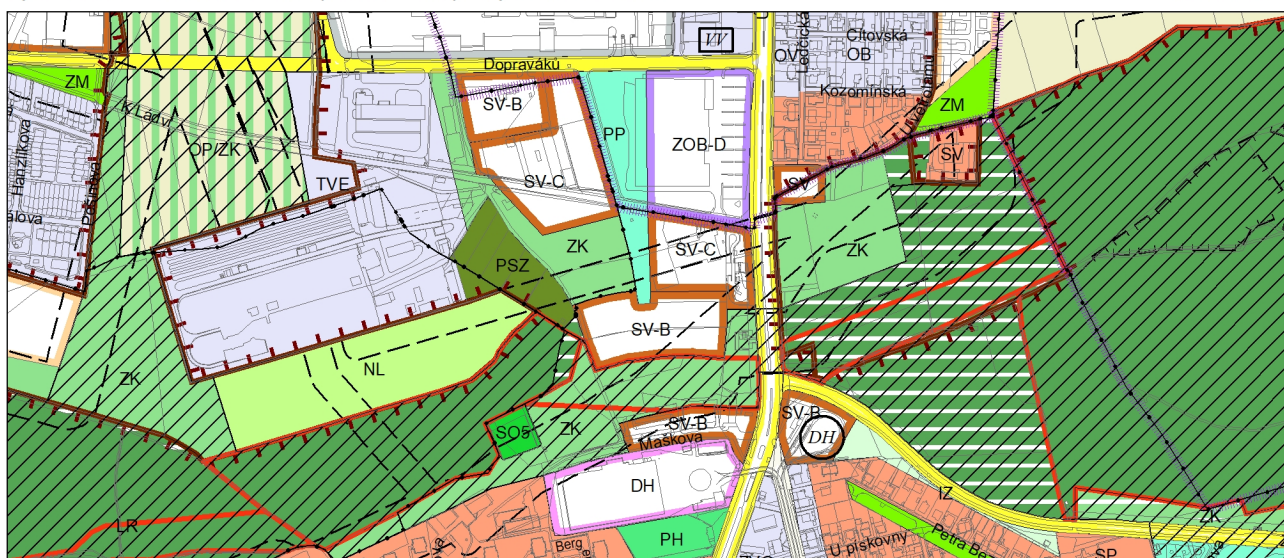

Výkres č. 31 – Podrobné členění ploch zeleně, platný stav k 1. 1. 2018

M 1 : 10 000

Promítnutí změny do výkresu č. 31 - Podrobné členění ploch zeleně

M 1 : 10 000