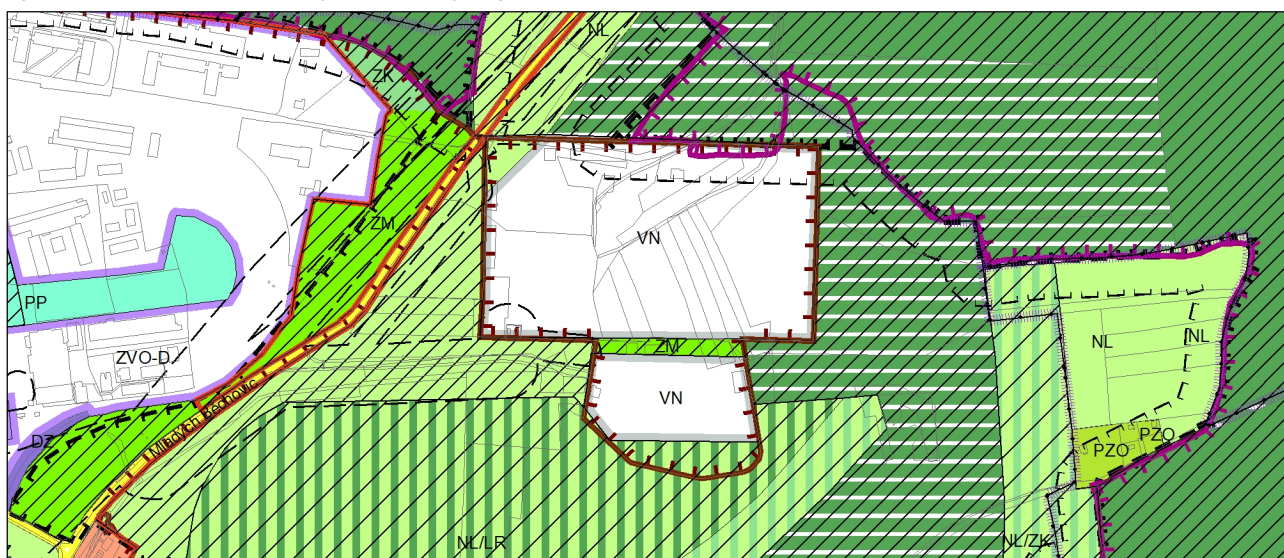

Výkres č. 31 – Podrobné členění ploch zeleně, platný stav k 1. 1. 2018

M 1 : 10 000

Promítnutí změny do výkresu č. 31 - Podrobné členění ploch zeleně

M 1 : 10 000