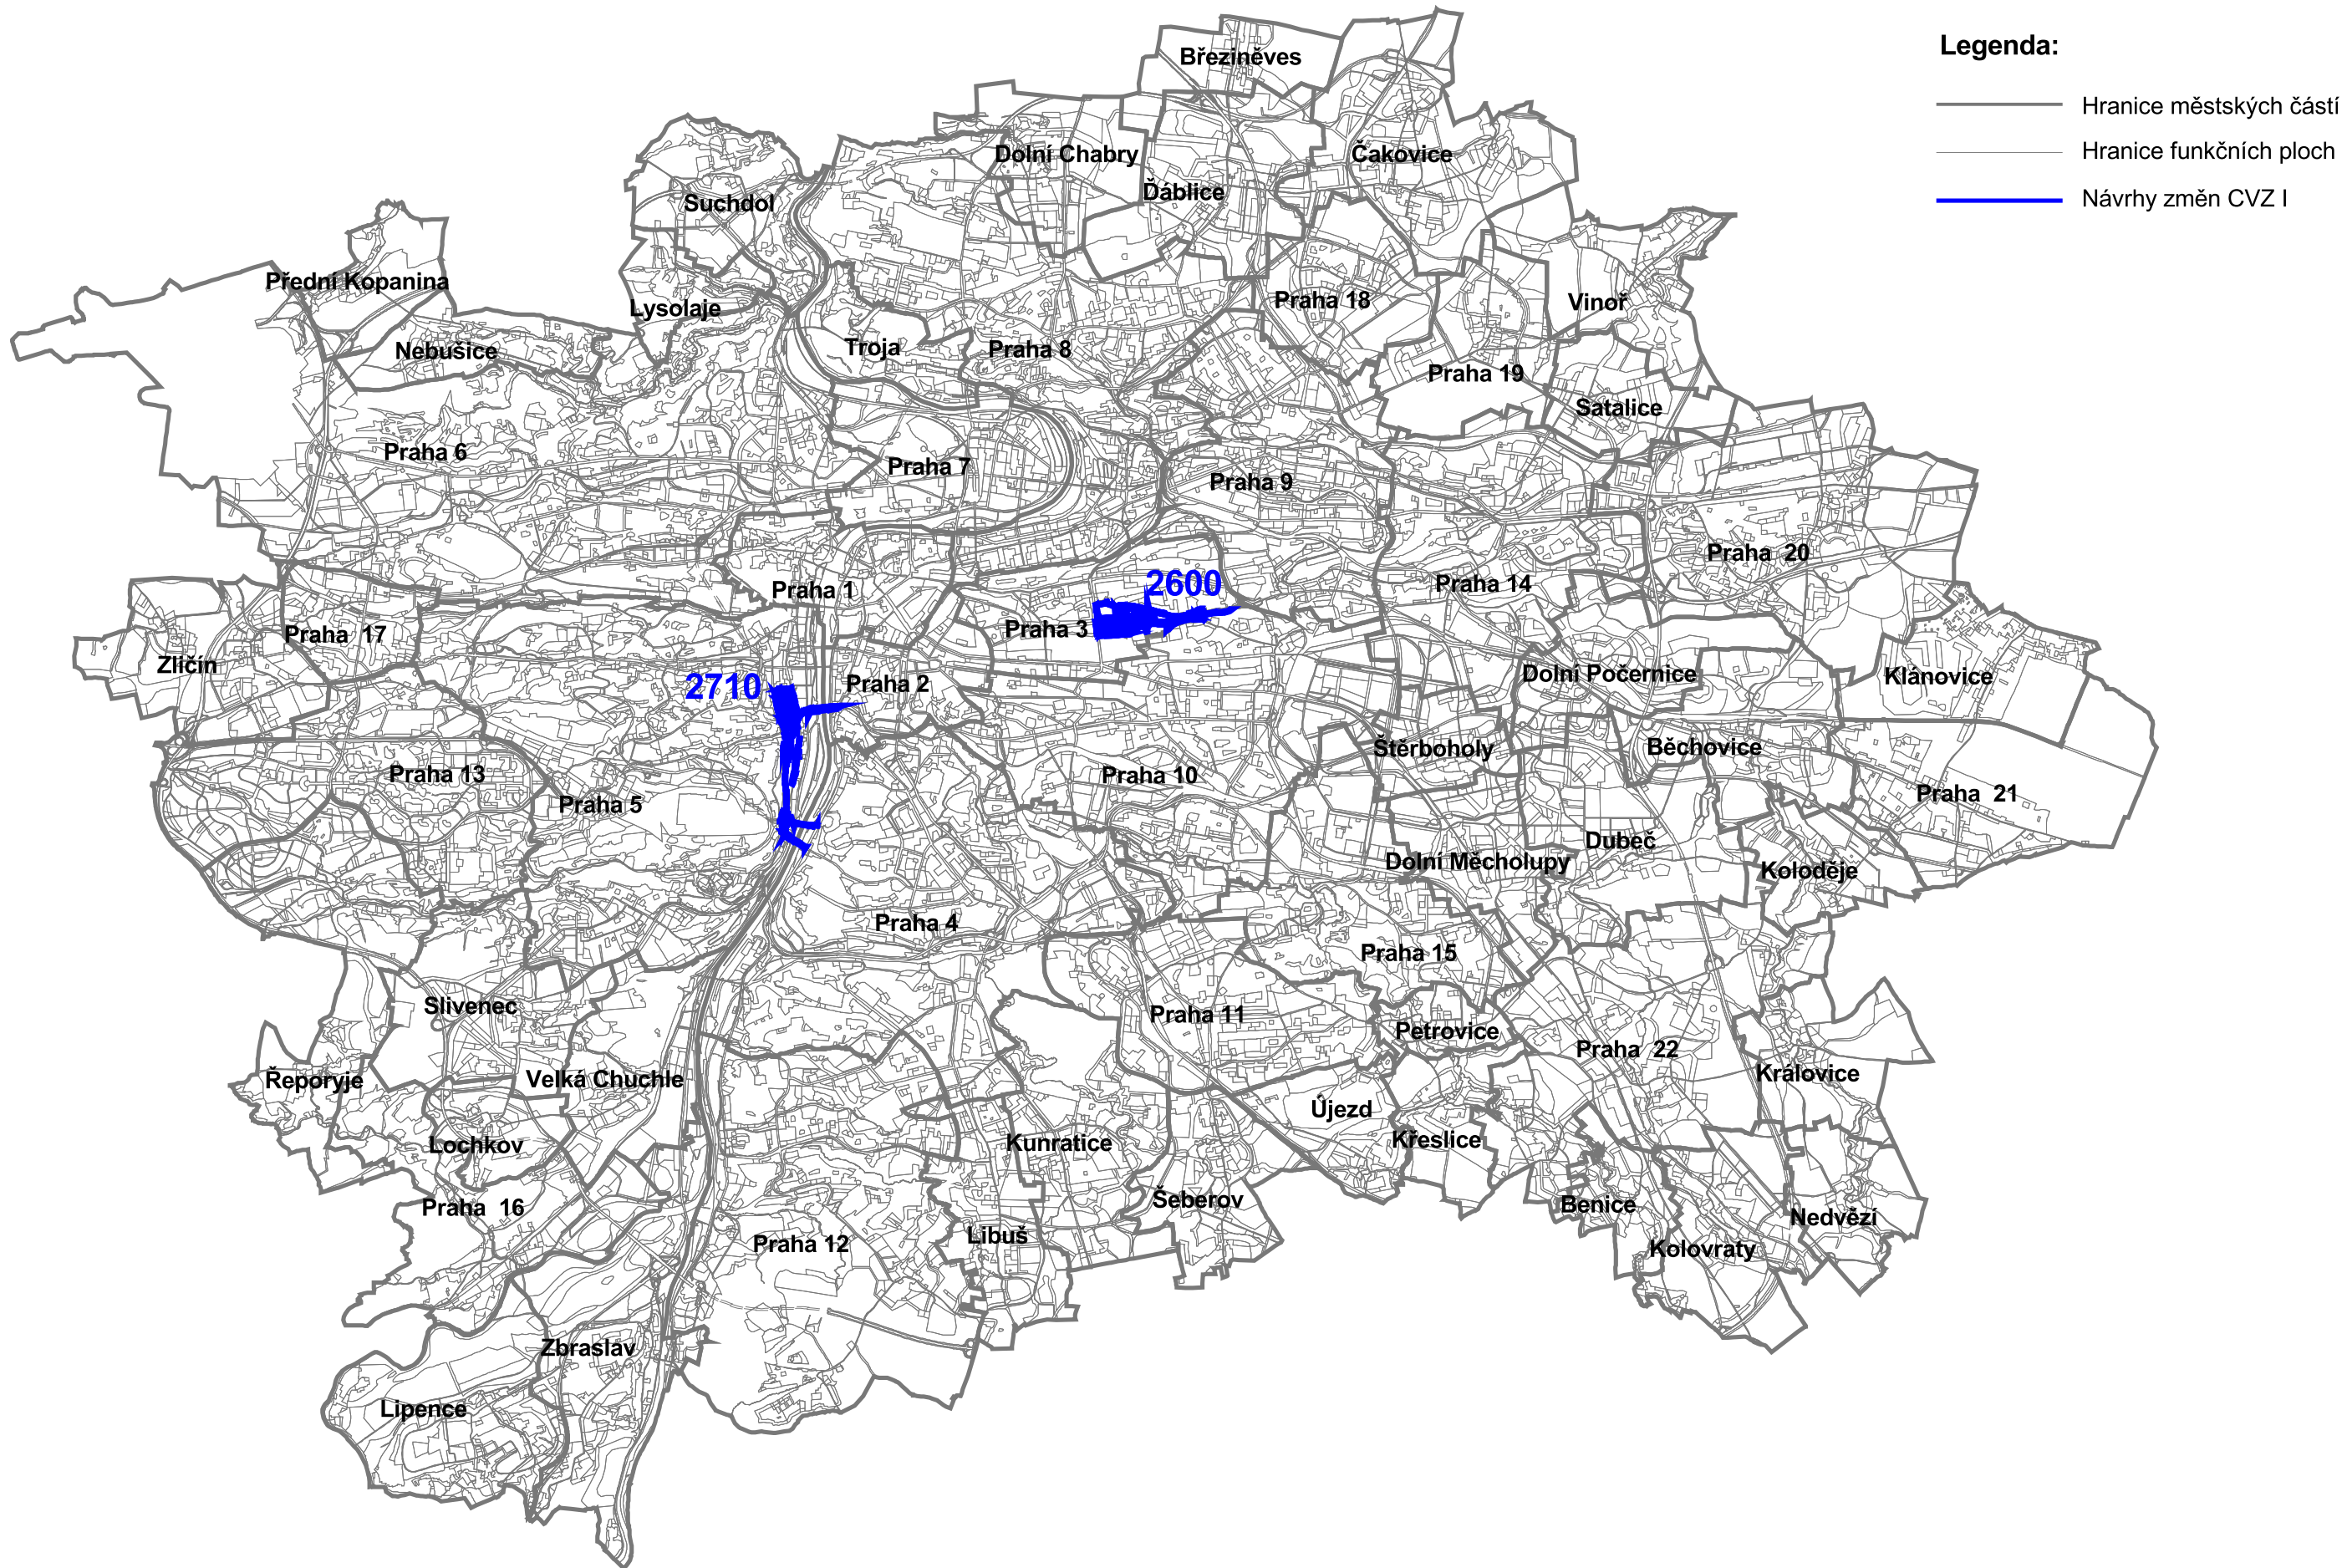

NÁVRHY CVZ I ÚZEMNÍHO PLÁNU SÚ hl. m . Prahy

Legenda:

- Hranice městských částí
- Hranice funkčních ploch
- Návrhy změn CVZ I

Měřítko 1 : 100 000

Zpracoval MHMP - OUP
V Praze dne 24. listopadu 2011