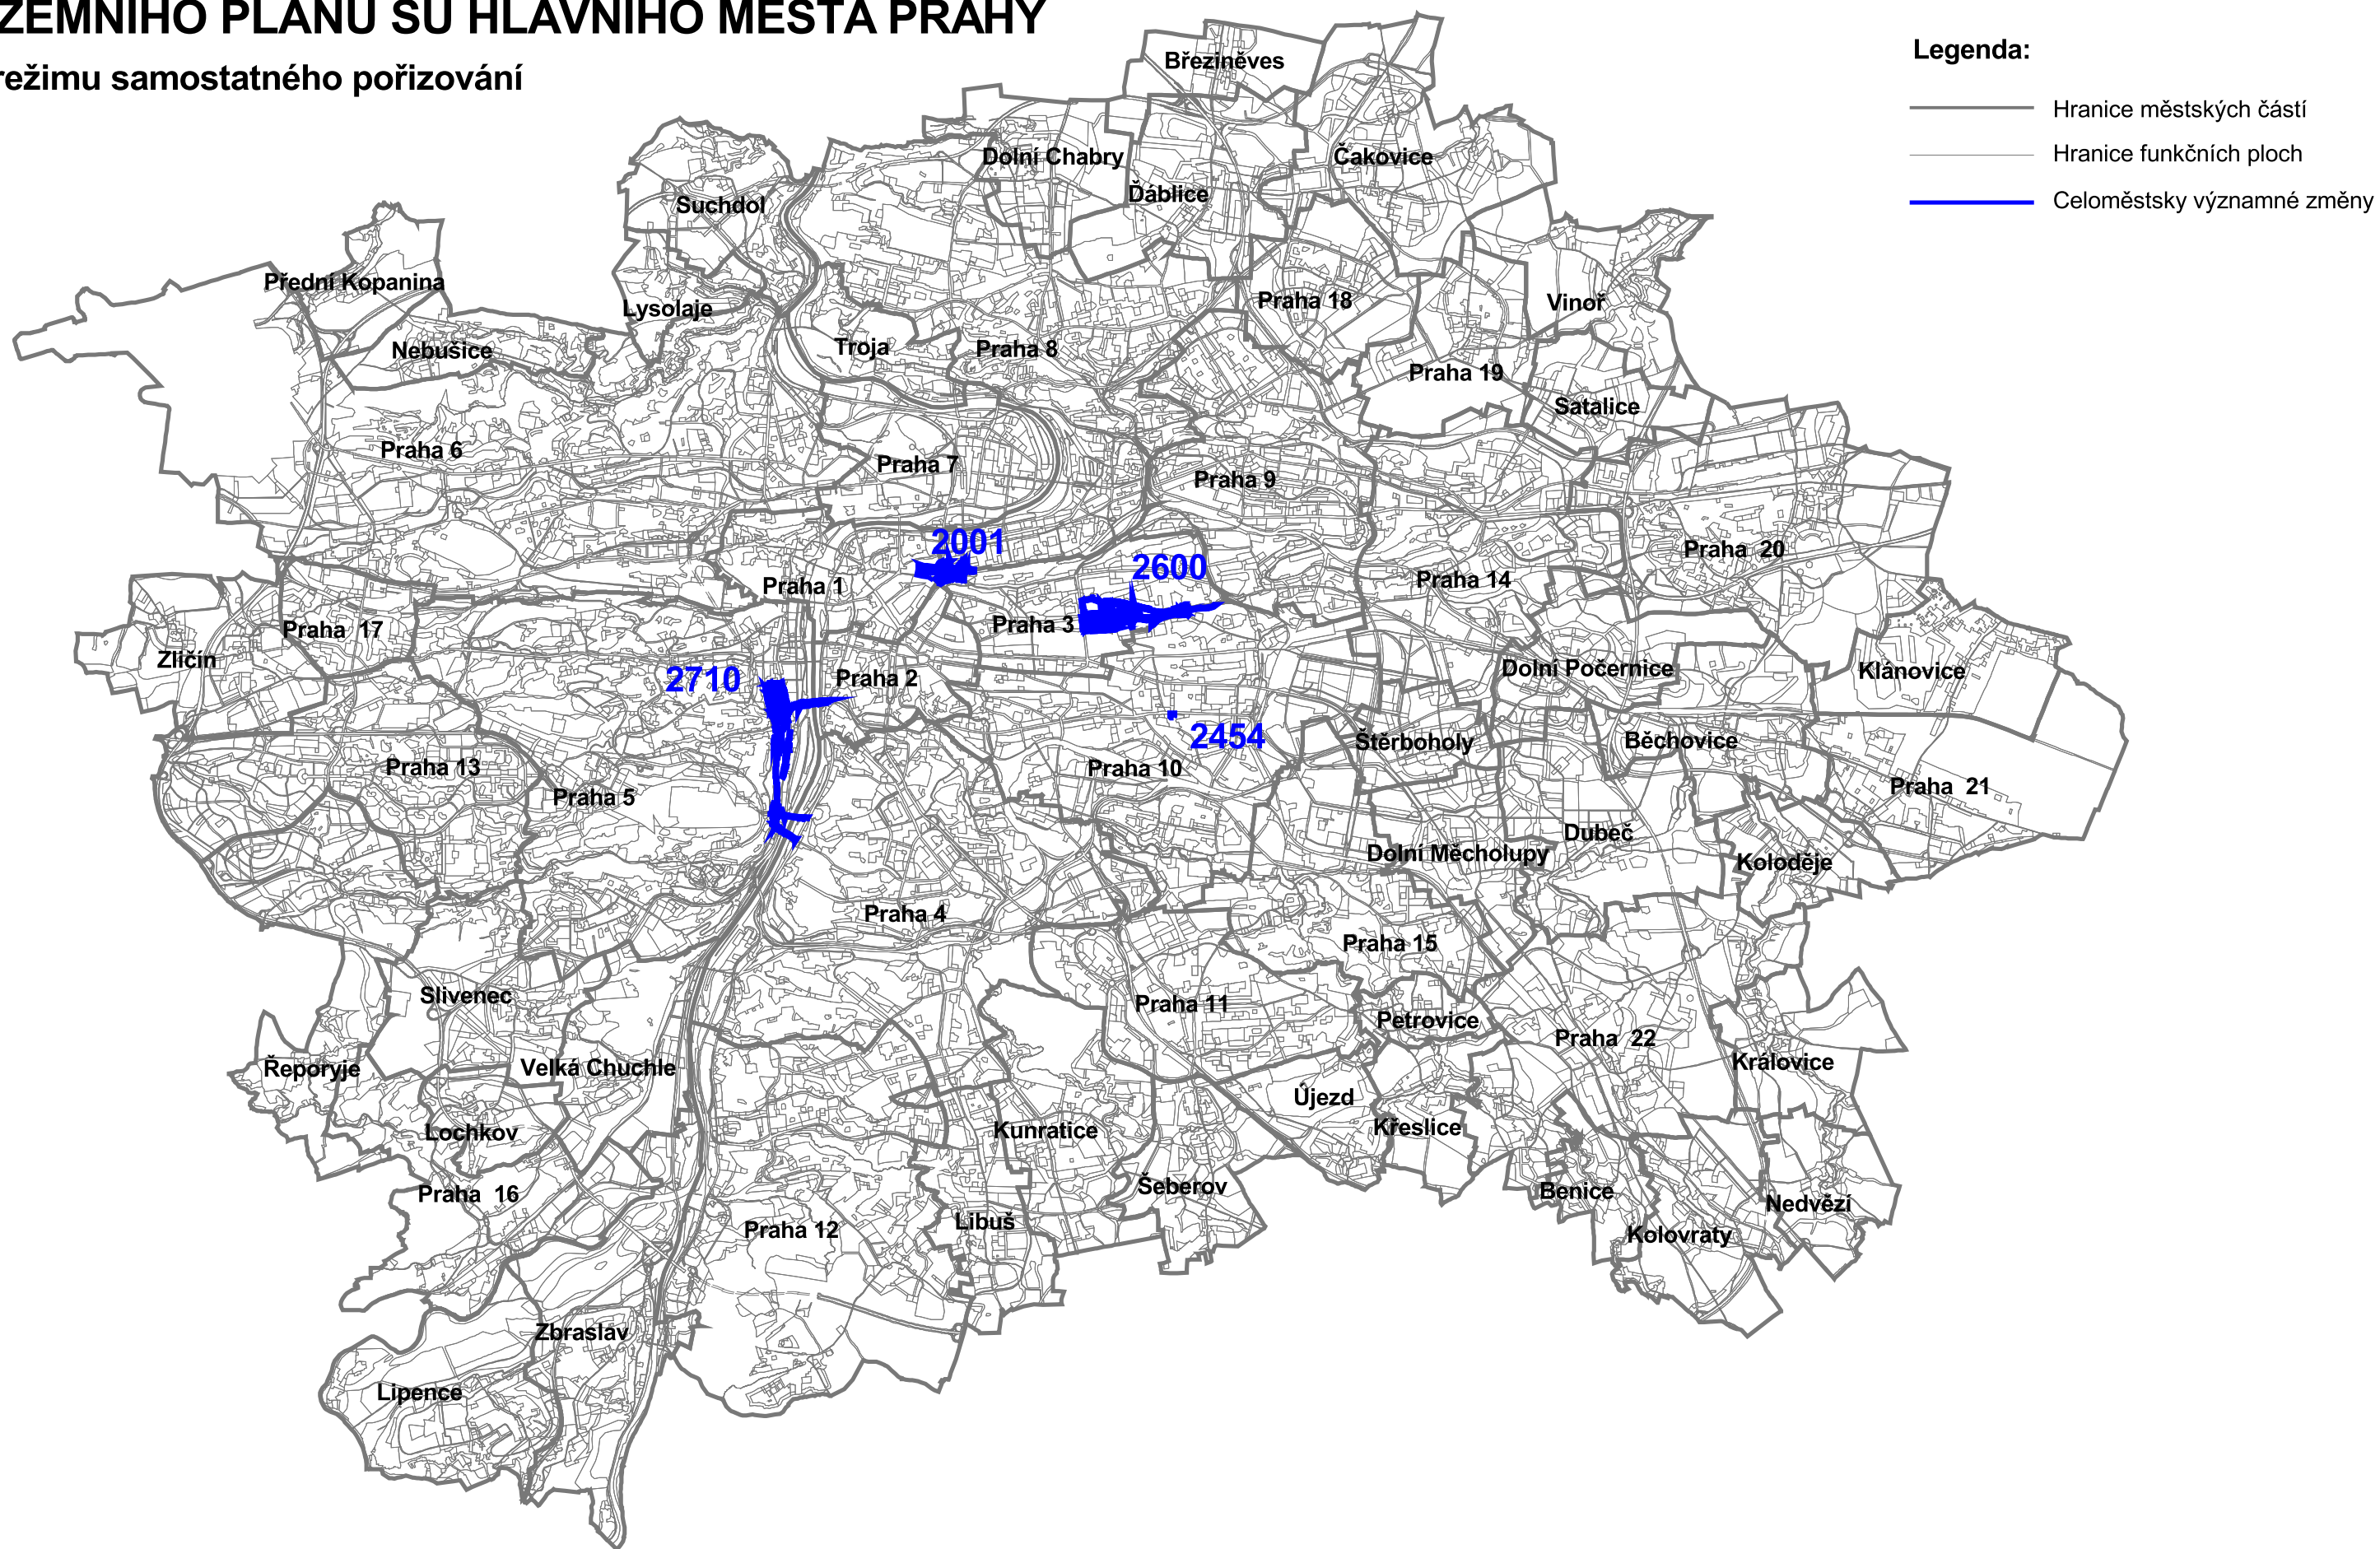

NÁVRHY CELOMĚSTSKY VÝZNAMNÝCH ZMĚN I ÚZEMNÍHO PLÁNU SÚ HLAVNÍHO MĚSTA PRAHY

v režimu samostatného pořizování

Legenda:

- Hranice městských částí
- Hranice funkčních ploch
- Celoměstsky významné změny

Měřítko 1 : 100 000