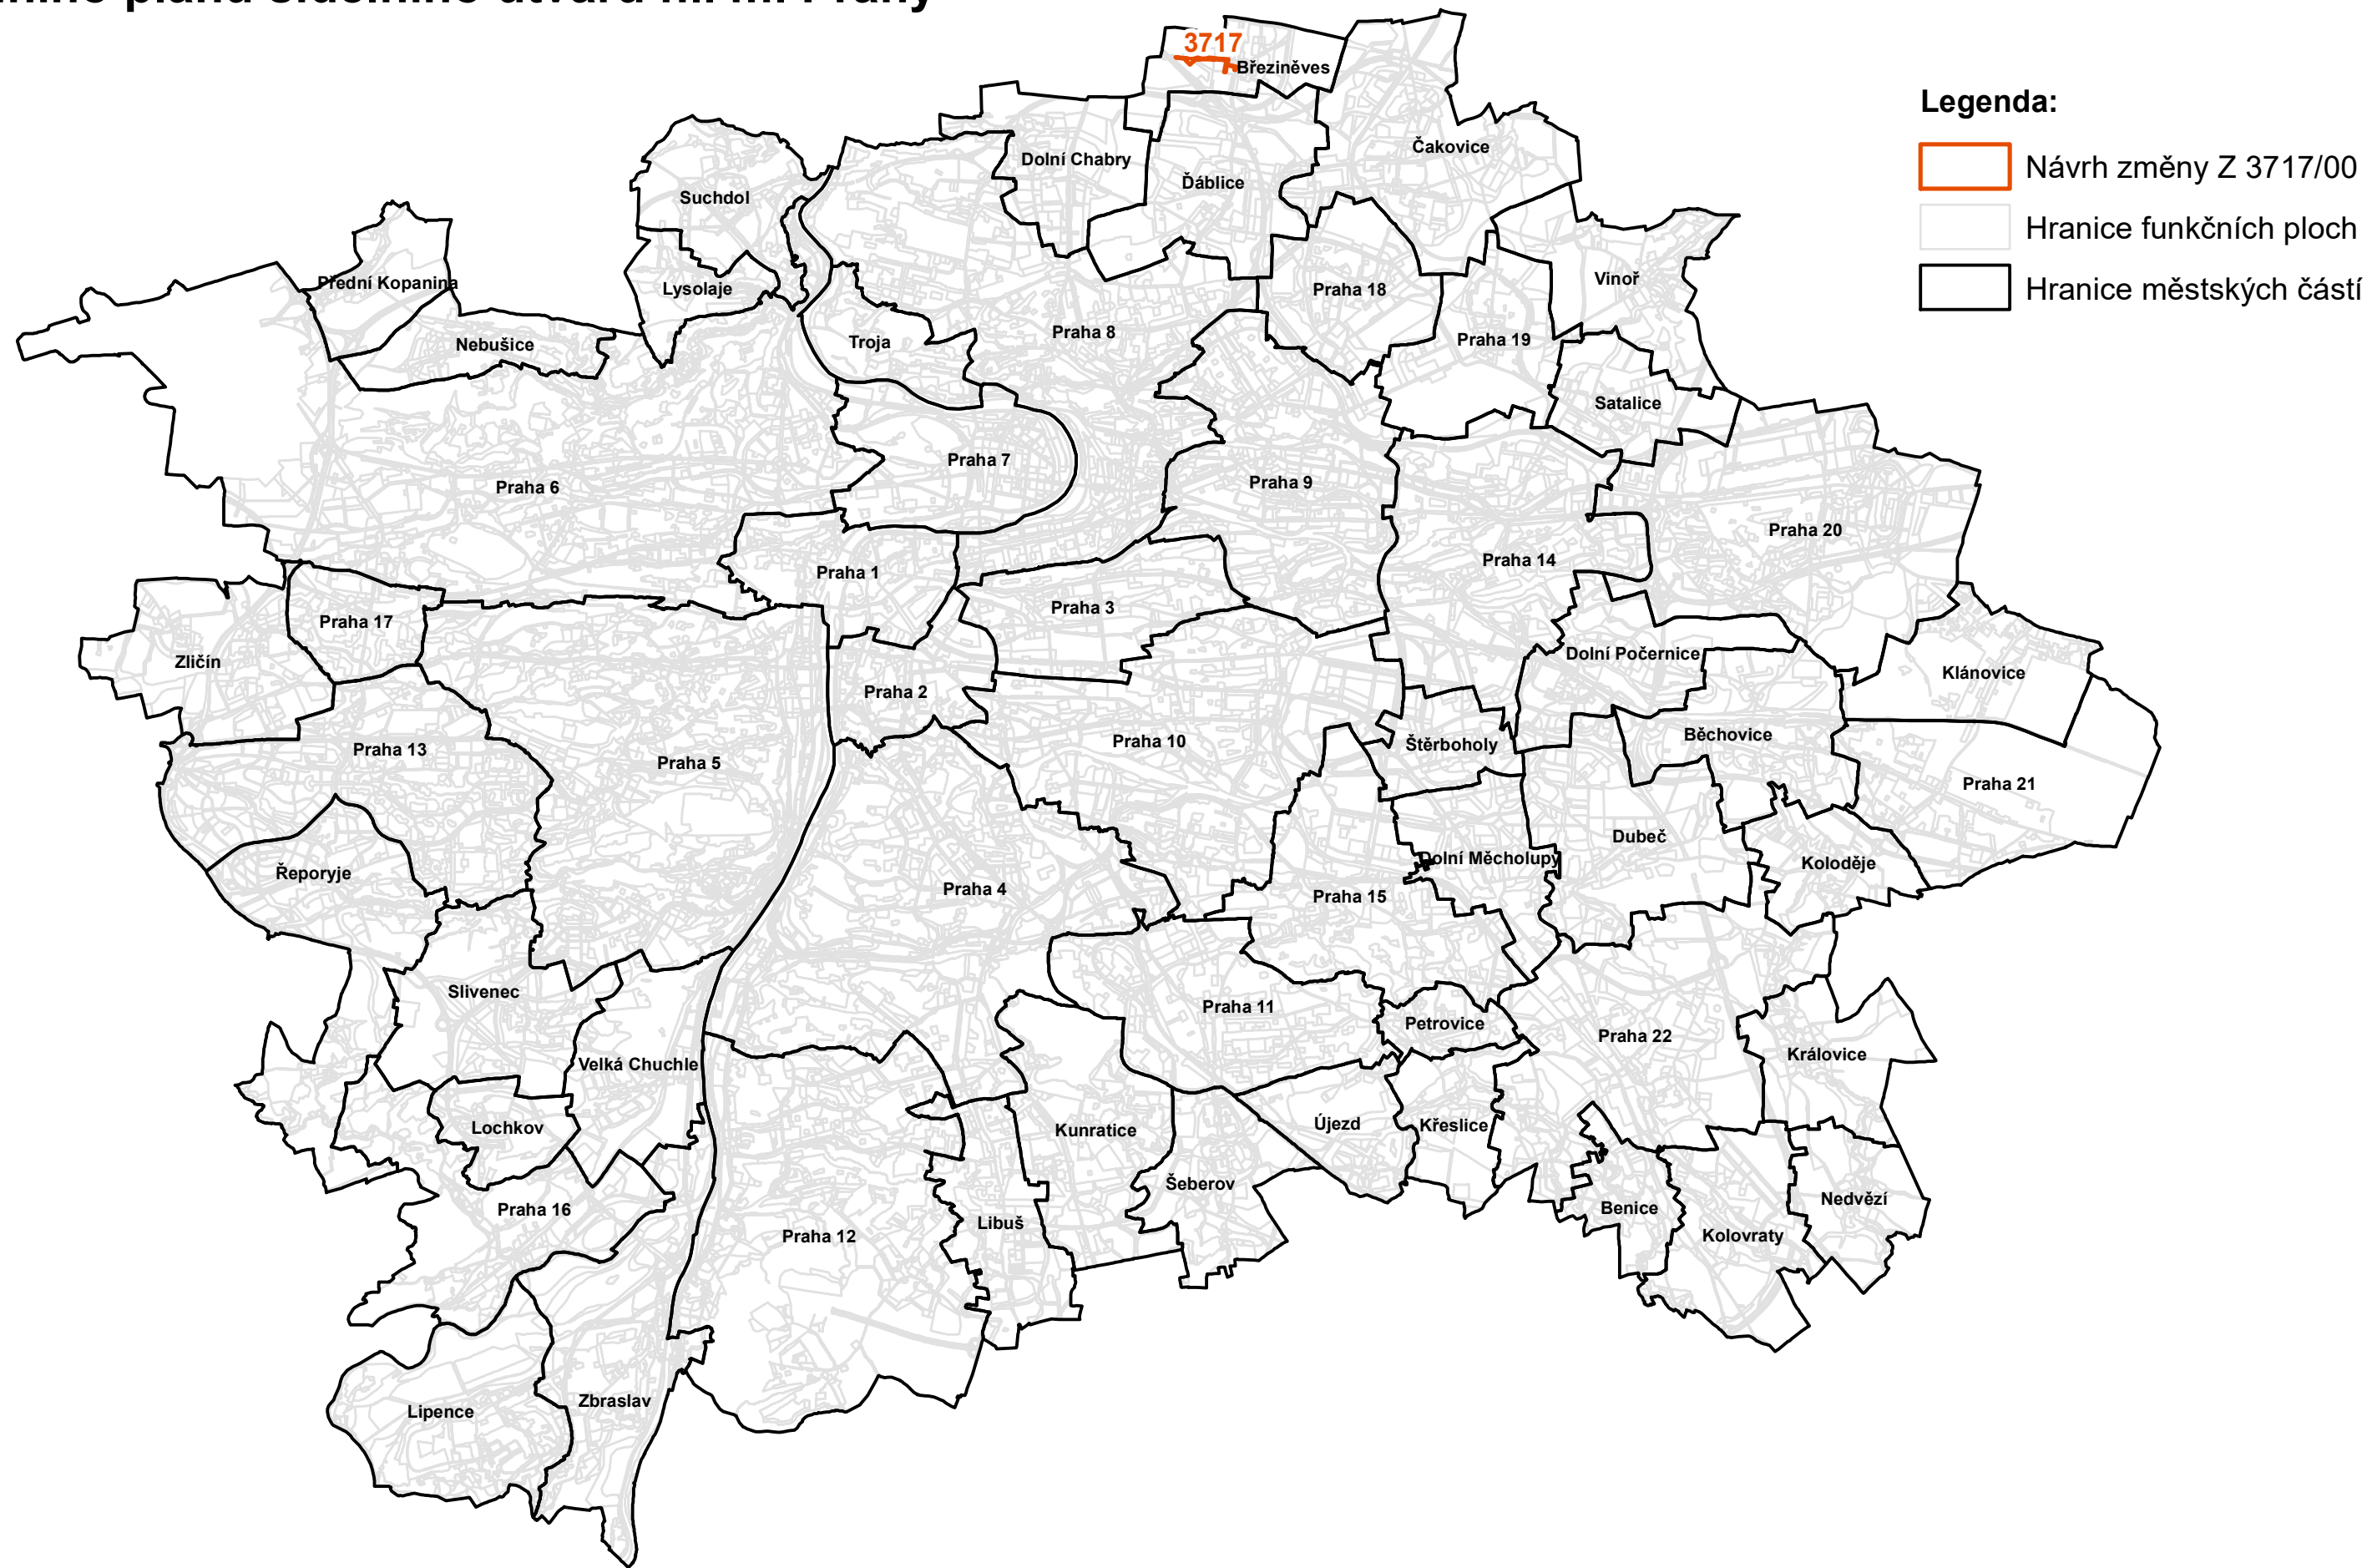

## Územního plánu sídelního útvaru hl. m. Prahy

### Legenda:

-  Návrh změny Z 3717/00
-  Hranice funkčních ploch
-  Hranice městských částí