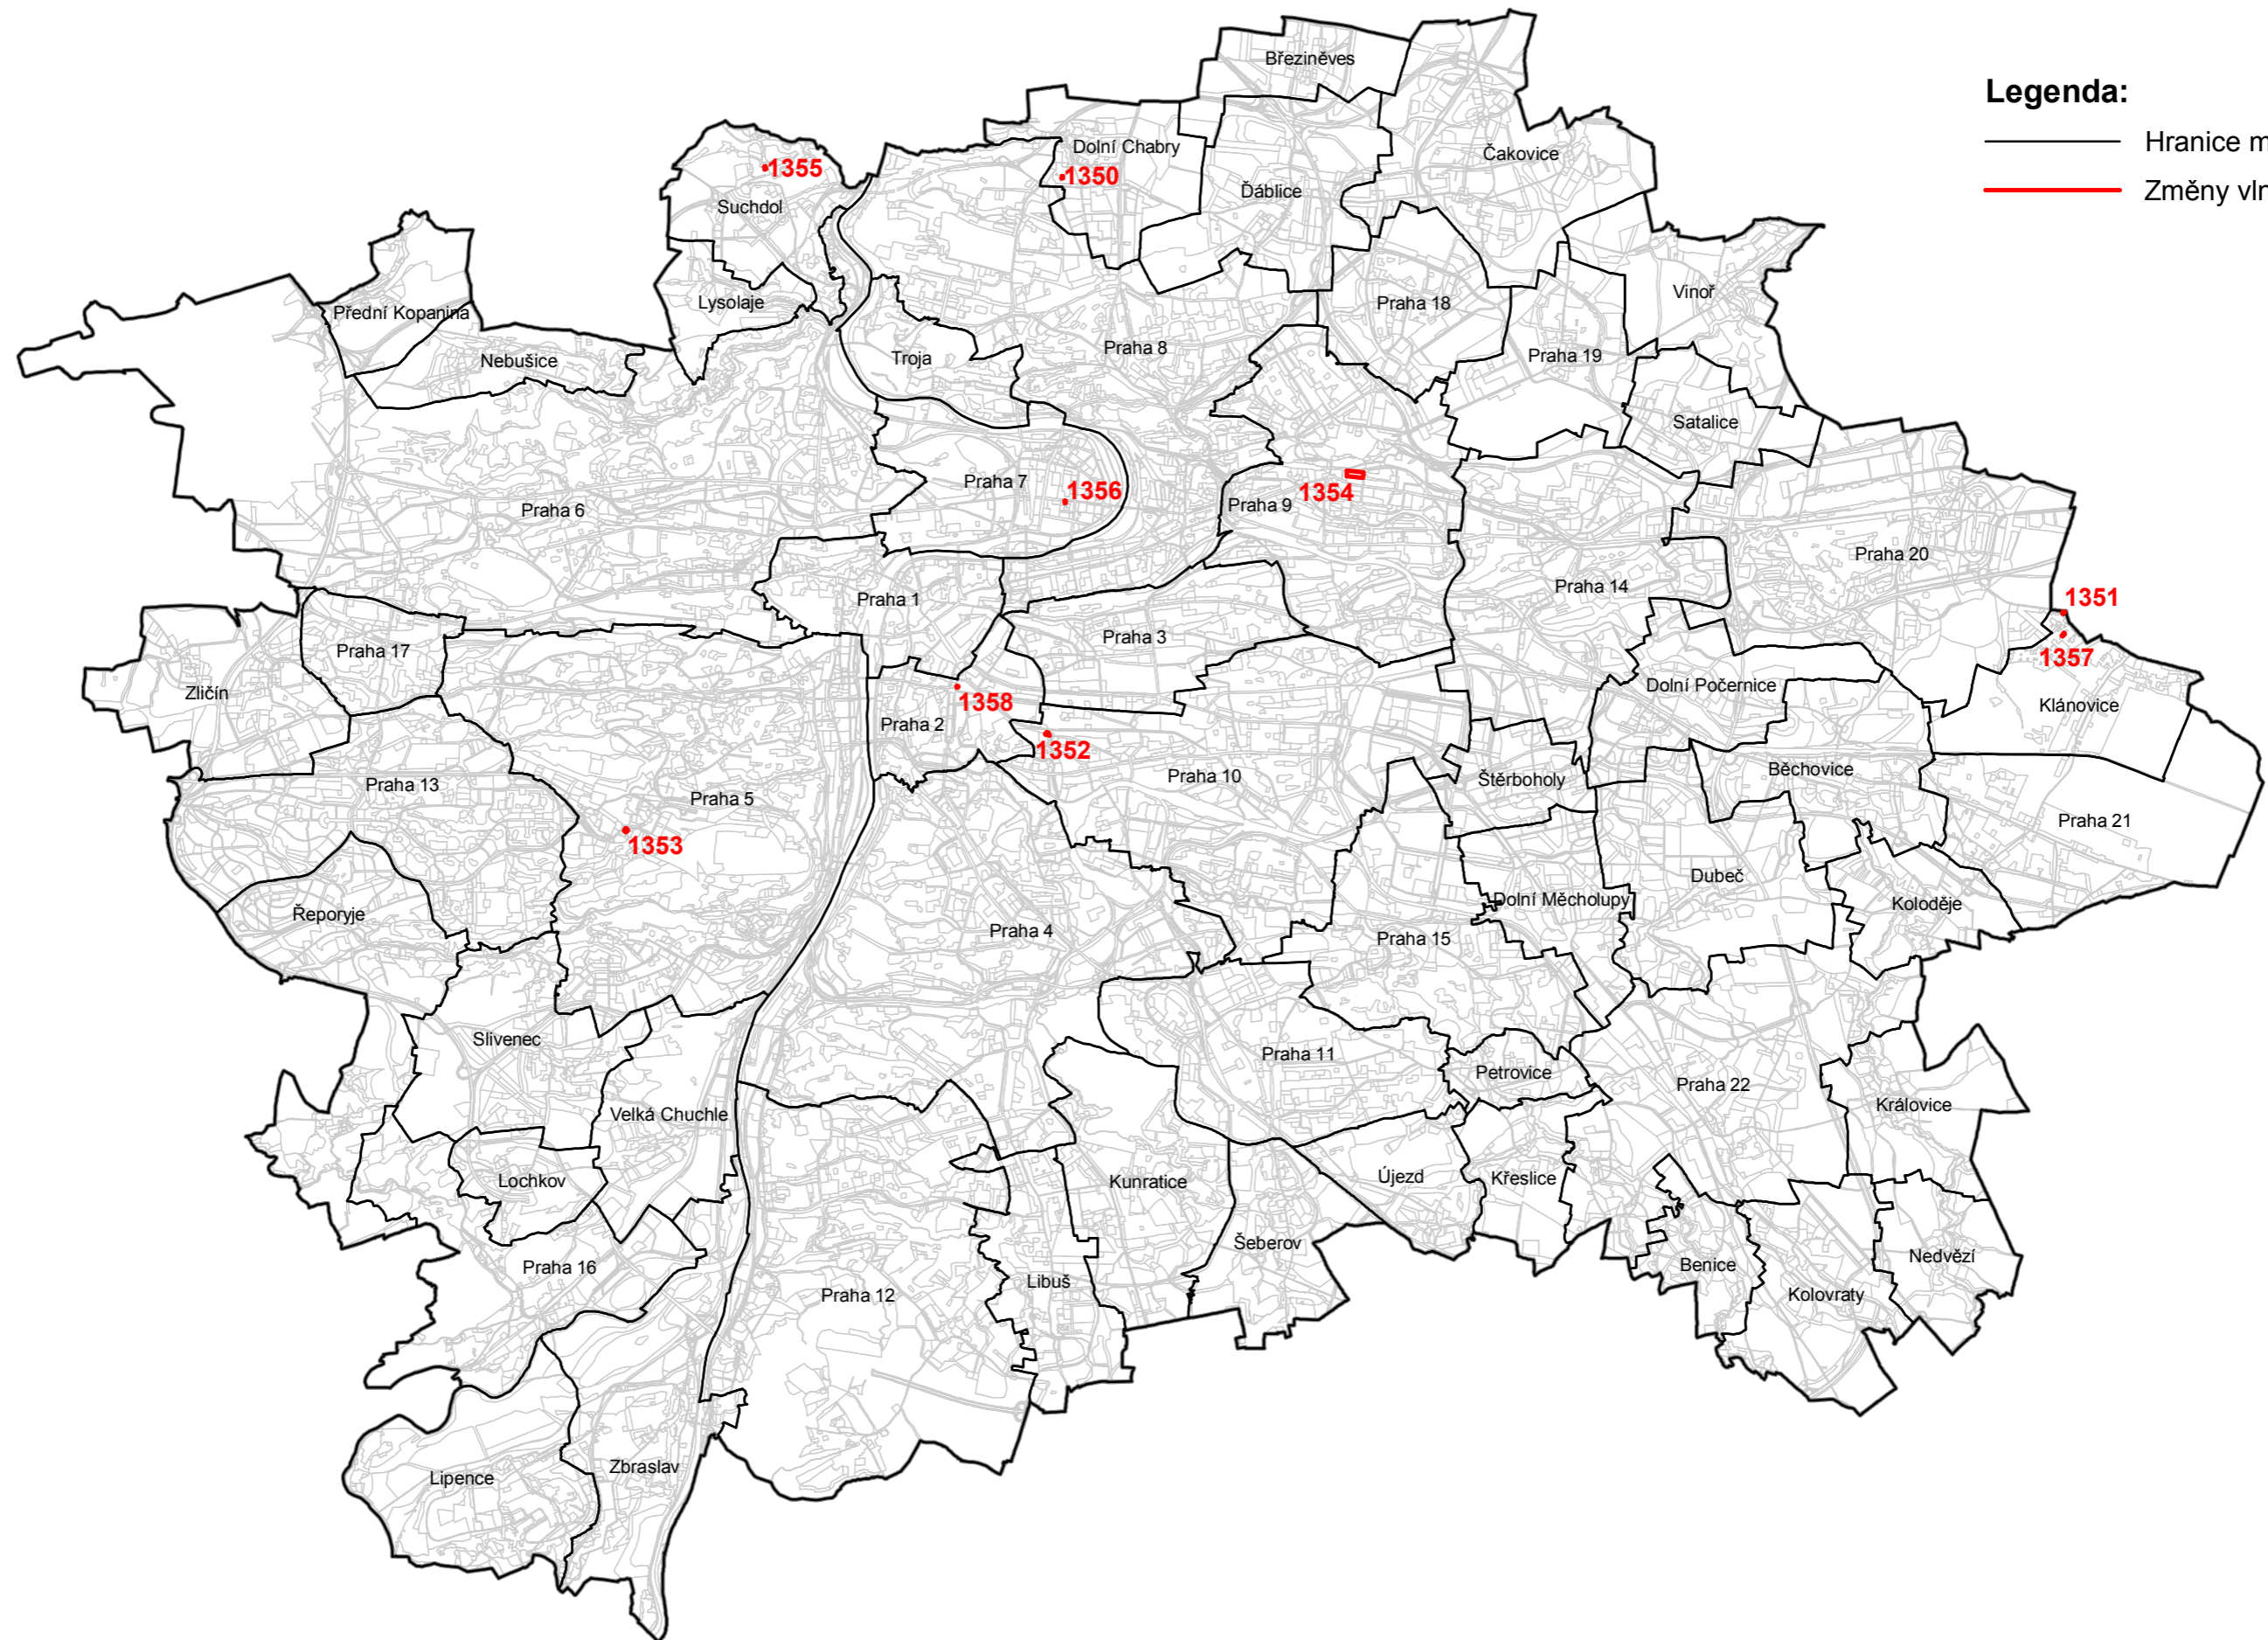

NÁVRH ZMĚN VLNY ÚPRAV 05 ÚZEMNÍHO PLÁNU SÍDELNÍHO ÚTVARU HL. M. PRAHY

Legenda:

- Hranice městských částí
- Změny vlny úprav 05

MĚŘÍTKO 1:100 000

Vypracoval UZR MHMP
V Praze dne 25.06.2019