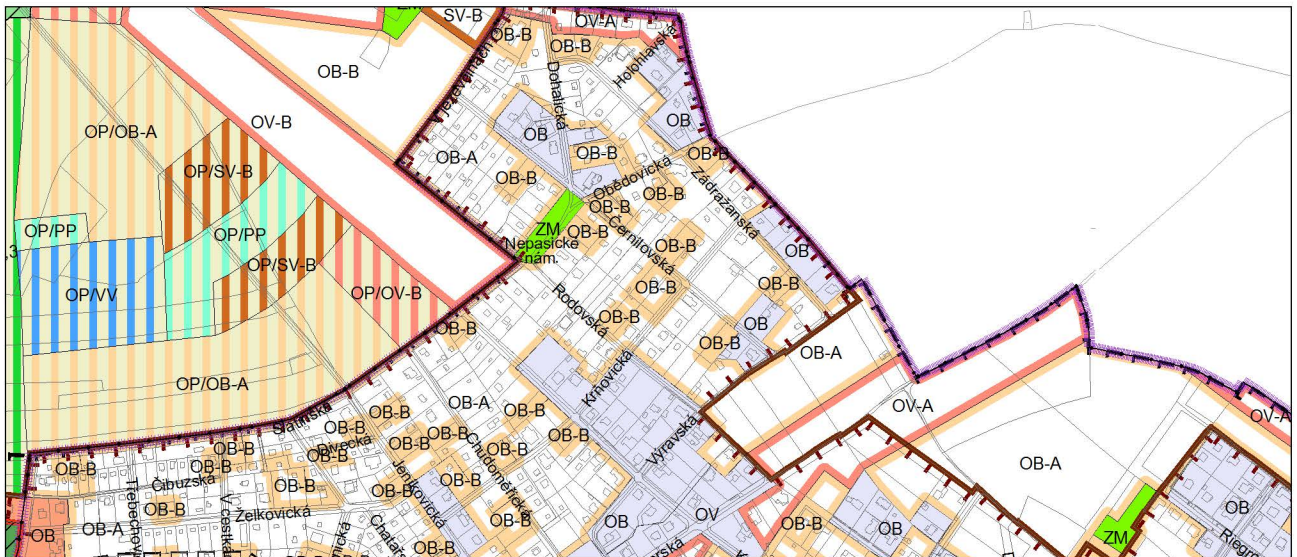

Výkres č. 31 – Podrobné členění ploch zeleně, platný stav k 1. 1. 2018

M 1 : 10 000

Promítnutí změny do výkresu č. 31 - Podrobné členění ploch zeleně, platný stav k 1. 1. 2018

M 1 : 10 000