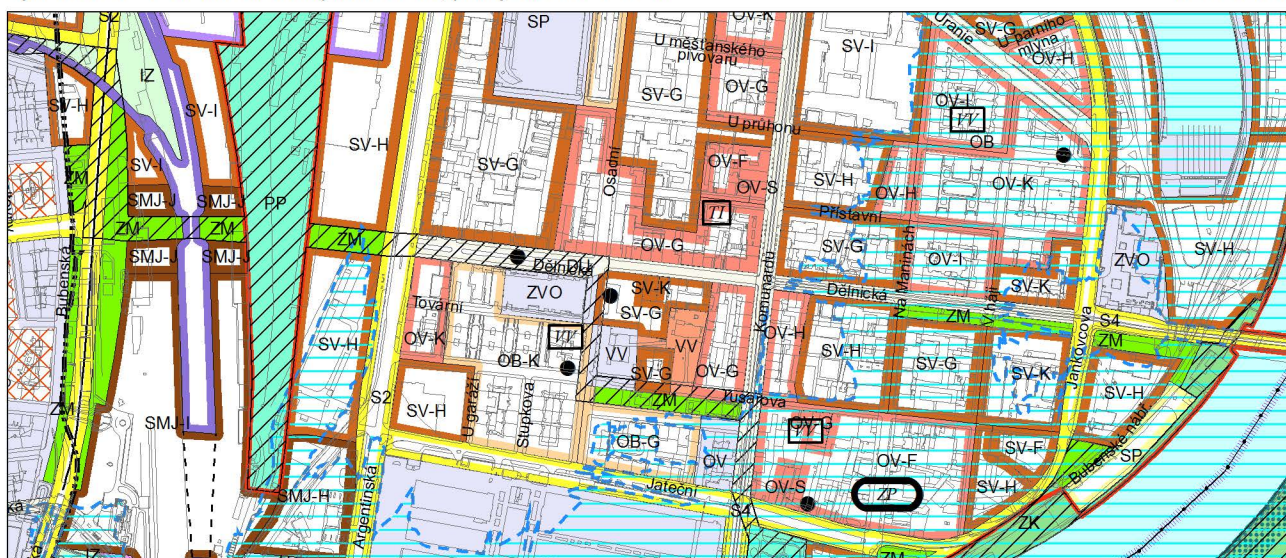

Výkres č. 31 – Podrobné členění ploch zeleně, platný stav k 1. 1. 2018

M 1 : 10 000

Promítnutí změny do výkresu č. 31 - Podrobné členění ploch zeleně, platný stav k 1. 1. 2018

M 1 : 10 000